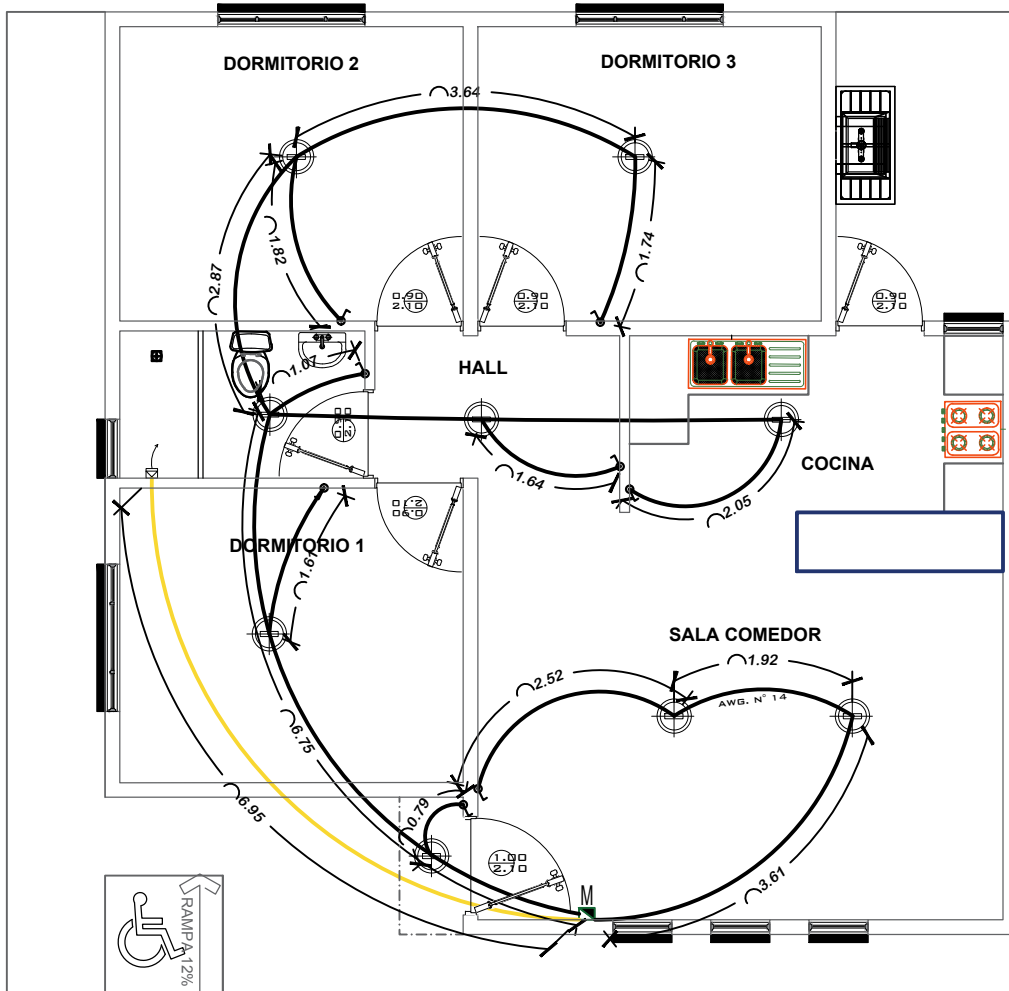

VIVIENDA NUEVA AUTOCONSTRUCCION ORURO 2023 TIPOLOGIA 3

PERSPECTIVAS

BICENTENARIO DE BOLIVIA

¡Construyendo nuevos sueños!

AEV-ORU-0356

NOMBRE DEL PROYECTO	DISEÑO ARQUITECTONICO	REVISADO Y APROBADO	DEPARTAMENTAL ORURO	
PROYECTO DE VIVIENDA NUEVA AUTOCONSTRUCCION EN EL MUNICIPIO DE ORURO-FASE(XCIX) 2023-ORURO			AREA	76.48 m ²
			ESCALA	1:75
			FECHA: DICIEMBRE 2023	
			LAMINA	9- 21
AGENCIA ESTATAL DE VIVIENDA – DEPARTAMENTO ORURO			GESTION - 2023	