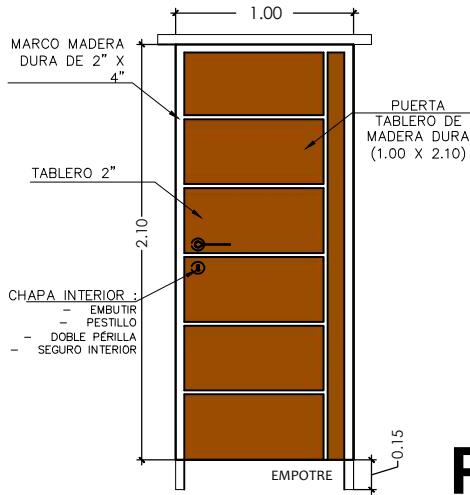

Puerta tipo 1

P1