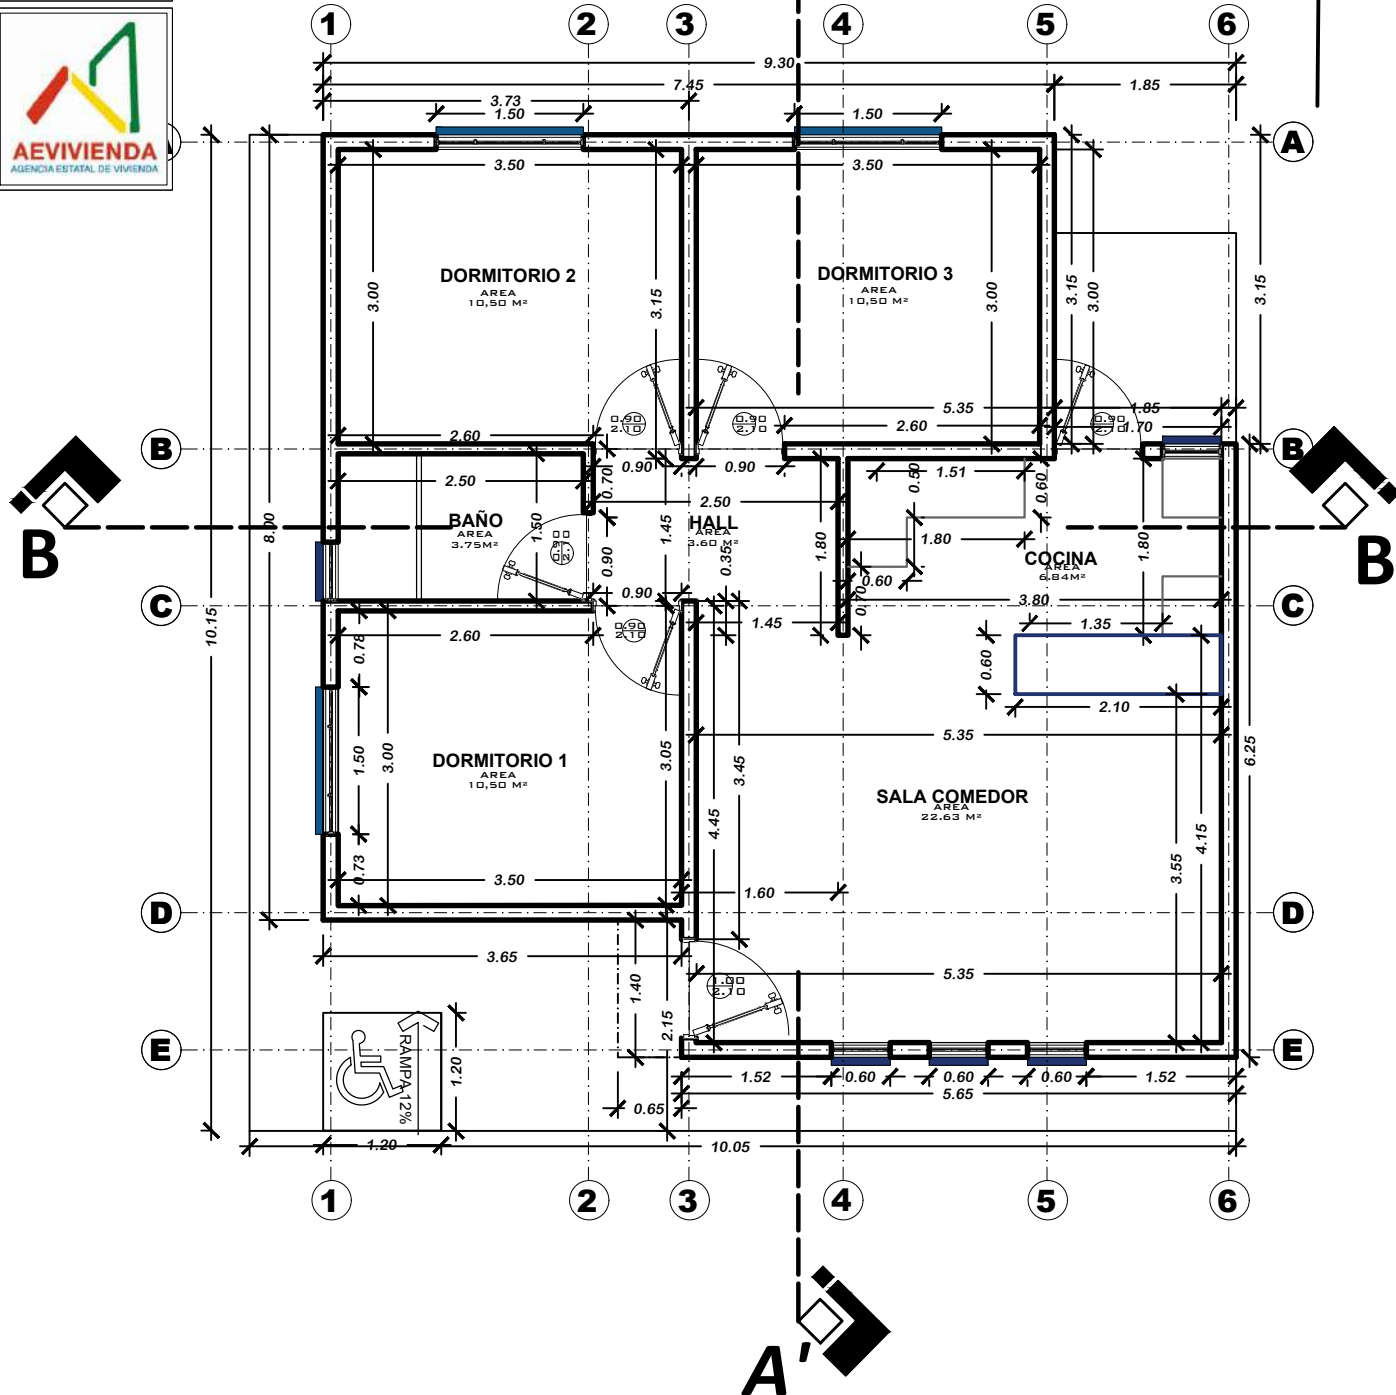

PLANO DE CIMIENTOS

¡Construyendo nuevos sueños!
AEV-ORU-0356

NOMBRE DEL PROYECTO	DISEÑO ARQUITECTONICO	REVISADO Y APROBADO	DEPARTAMENTAL ORURO	
PROYECTO DE VIVIENDA NUEVA AUTOCONSTRUCCION EN EL MUNICIPIO DE ORURO-FASE(XCIX) 2023- ORURO			AREA	76.48 m ²
			ESCALA	1:75
			FECHA: DICIEMBRE 2023	
			LAMINA	1 - 21

VIVIENDA NUEVA AUTOCONSTRUCCION ORURO 2023 TIPOLOGIA 3

PLANTA ACOTADA

AEV-ORU-0356

NOMBRE DEL PROYECTO	DISEÑO ARQUITECTONICO	REVISADO Y APROBADO	DEPARTAMENTAL ORURO	
PROYECTO DE VIVIENDA NUEVA AUTOCONSTRUCCION EN EL MUNICIPIO DE ORURO-FASE(XCIX) 2023- ORURO			AREA	76.48 m ²
			ESCALA	1:75
			FECHA: DICIEMBRE 2023	
			LAMINA	2 - 21
AGENCIA ESTATAL DE VIVIENDA - DEPARTAMENTO ORURO			GESTION - 2023	