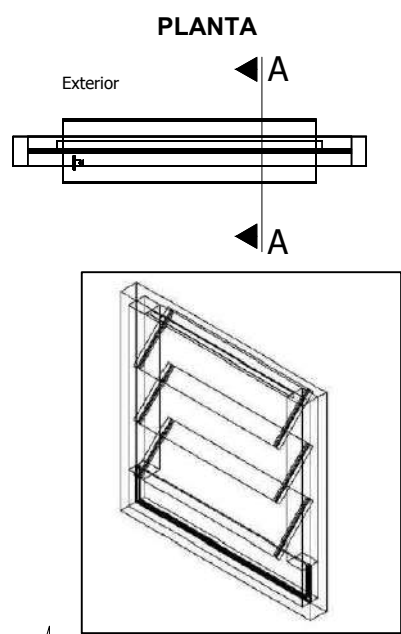

PLANTA

VIVIENDA NUEVA AUTOCONSTRUCCION ORURO 2023 TIPO 2

DETALLE: VENTANA DE ALUMINIO

NOMBRE DEL PROYECTO	DISEÑO ARQUITECTONICO	REVISADO Y APROBADO	DEPARTAMENTAL ORURO	
PROYECTO DE VIVIENDA NUEVA AUTOCONSTRUCCION EN EL MUNICIPIO DE ORURO-FASE(XCIX) 2023- ORURO			AREA	64.99 m²
			ESCALA	1:75
			FECHA: DICIEMBRE 2023	
			LAMINA	16 - 20