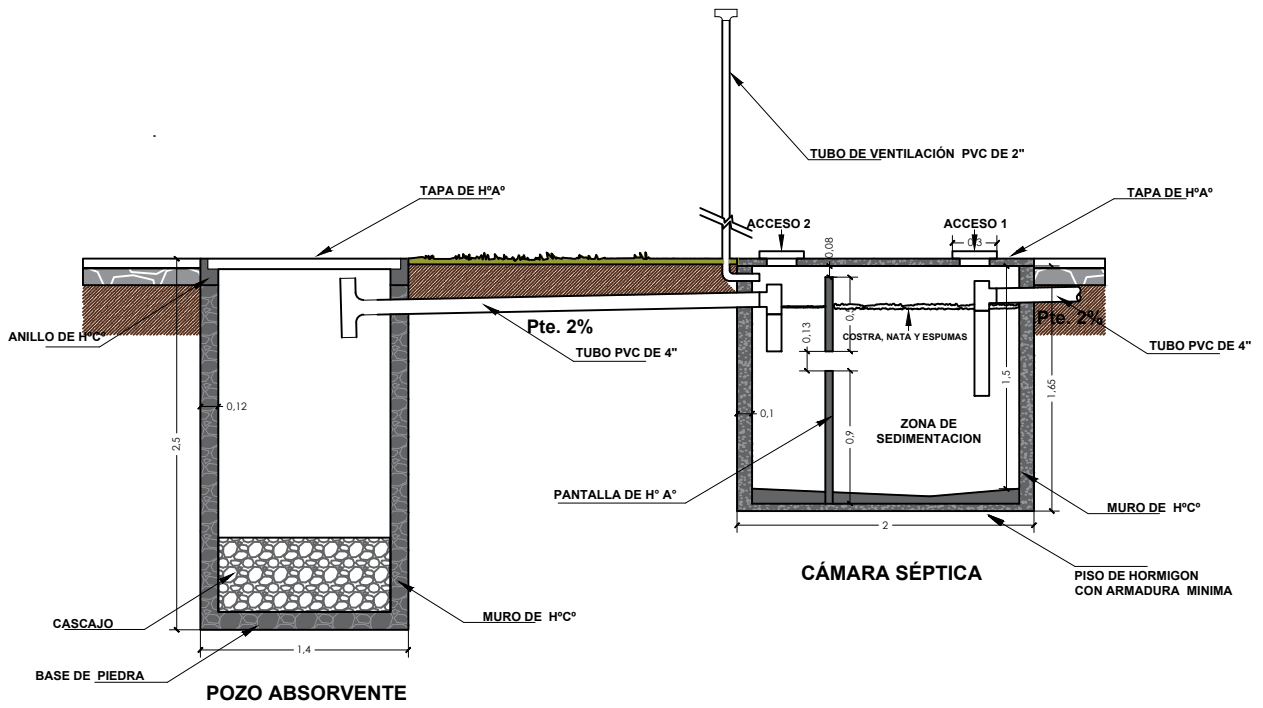

BICENTENARIO DE BOLIVIA

¡Construyendo nuevos sueños!

AEV-ORU-0356

NOMBRE DEL PROYECTO	DISEÑO ARQUITECTONICO	REVISADO Y APROBADO	DEPARTAMENTAL ORURO	
PROYECTO DE VIVIENDA NUEVA AUTOCONSTRUCCION EN EL MUNICIPIO DE ORURO-FASE(XCIX) 2023-ORURO			AREA	64.99 m ²
			ESCALA	1:75
			FECHA: DICIEMBRE 2023	
			LAMINA	10 - 20

VIVIENDA NUEVA AUTOCONSTRUCCION ORURO 2023 TIPO 2

INSTALACION SANITARIA

AEV-ORU-0356

NOMBRE DEL PROYECTO	DISEÑO ARQUITECTONICO	REVISADO Y APROBADO	DEPARTAMENTAL ORURO	
PROYECTO DE VIVIENDA NUEVA AUTOCONSTRUCCION EN EL MUNICIPIO DE ORURO-FASE(XCIX) 2023- ORURO			AREA	64.99 m ²
			ESCALA	1:75
			FECHA: DICIEMBRE 2023	
			LAMINA	11 - 20