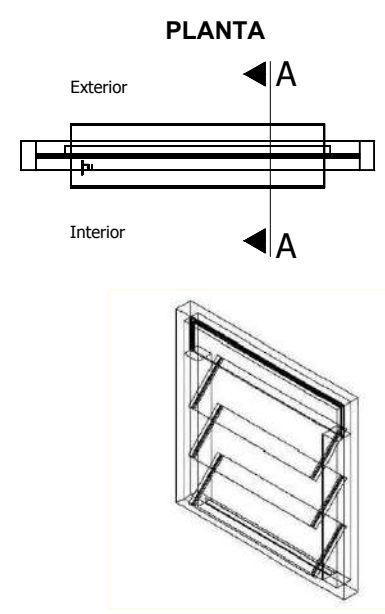

AGENCIA ESTATAL DE VIVIENDA - DEPARTAMENTO ORURO

GESTION - 2023

ELEVACION

SECCION A-A

PLANTA

VIVIENDA NUEVA AUTOCONSTRUCCION ORURO 2023 TIPOLOGIA 3

DETALLE: VENTANA DE ALUMINIO

NOMBRE DEL PROYECTO	DISEÑO ARQUITECTONICO	REVISADO Y APROBADO	DEPARTAMENTAL ORURO	
PROYECTO DE VIVIENDA NUEVA AUTOCONSTRUCCION EN EL MUNICIPIO DE ORURO-FASE(XCIX) 2023- ORURO			AREA	76.48 m ²
			ESCALA	1:75
			FECHA: DICIEMBRE 2023	
			LAMINA	16-21

ELEVACION

SECCION A-A

DETALLE: VENTANA DE ALUMINIO

NOMBRE DEL PROYECTO	DISEÑO ARQUITECTONICO	REVISADO Y APROBADO	DEPARTAMENTAL ORURO	
PROYECTO DE VIVIENDA NUEVA AUTOCONSTRUCCION EN EL MUNICIPIO DE ORURO-FASE(XCIX) 2023- ORURO			AREA	76.48 m ²
			ESCALA	1:75
			FECHA: DICIEMBRE 2023	
			LAMINA	17-21
AGENCIA ESTATAL DE VIVIENDA - DEPARTAMENTO ORURO			GESTION - 2023	