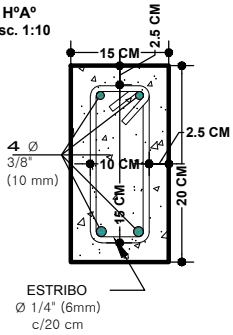

SECCION VIGA
H²A²
Esc. 1:10

VIVIENDA NUEVA AUTOCONSTRUCCION ORURO 2023 TIPO 2

PLANO DE VIGAS

NOMBRE DEL PROYECTO	DISEÑO ARQUITECTONICO	REVISADO Y APROBADO	DEPARTAMENTAL ORURO	
PROYECTO DE VIVIENDA NUEVA AUTOCONSTRUCCION EN EL MUNICIPIO DE ORURO-FASE(XCIX) 2023- ORURO			AREA	64.99 m ²
			ESCALA	1:75
			FECHA: DICIEMBRE 2023	
			LAMINA	4 - 20