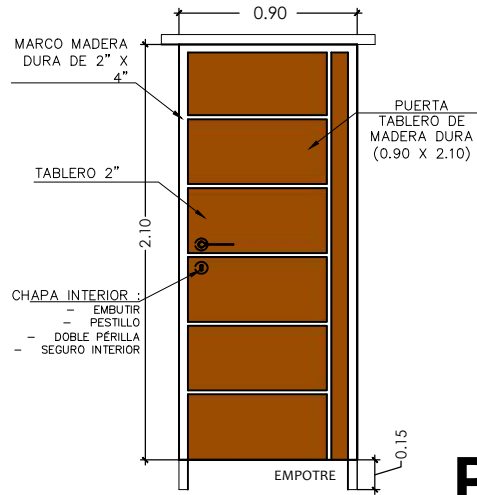

VIVIENDA NUEVA AUTOCONSTRUCCION ORURO 2023 TIPOLOGIA 3

VIVIENDA NUEVA AUTOCONSTRUCCION ORURO 2023 TIPOLOGIA 3

DETALLE: VENTANA DE ALUMINIO

NOMBRE DEL PROYECTO	DISEÑO ARQUITECTONICO	REVISADO Y APROBADO	DEPARTAMENTAL ORURO	
PROYECTO DE VIVIENDA NUEVA AUTOCONSTRUCCION EN EL MUNICIPIO DE ORURO-FASE(XCIX) 2023- ORURO			AREA	76.48 m ²
			ESCALA	1:75
			FECHA: DICIEMBRE 2023	
			LAMINA	18 - 21

Puerta tipo 1

P1

Puerta tipo 1

P2

DETALLE: PUERTAS DE MADERA

¡Construyendo nuevos sueños!
AEV-ORU-0356

NOMBRE DEL PROYECTO	DISEÑO ARQUITECTONICO	REVISADO Y APROBADO	DEPARTAMENTAL ORURO	
PROYECTO DE VIVIENDA NUEVA AUTOCONSTRUCCION EN EL MUNICIPIO DE ORURO-FASE(XCIX) 2023- ORURO			AREA	76.48 m ²
			ESCALA	1:75
			FECHA: DICIEMBRE 2023	
			LAMINA	19 - 21
AGENCIA ESTATAL DE VIVIENDA - DEPARTAMENTO ORURO			GESTION - 2023	