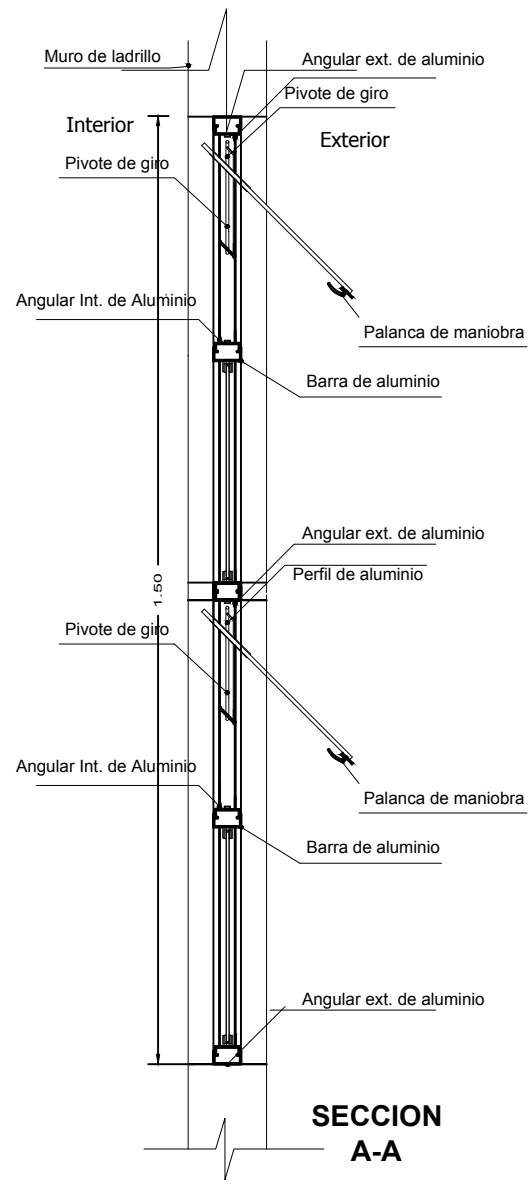

VIVIENDA NUEVA AUTOCONSTRUCCION ORURO 2023 TIPOLOGIA 3

DETALLE: VENTANA DE ALUMINIO

NOMBRE DEL PROYECTO	DISEÑO ARQUITECTONICO	REVISADO Y APROBADO	DEPARTAMENTAL ORURO	
PROYECTO DE VIVIENDA NUEVA AUTOCONSTRUCCION EN EL MUNICIPIO DE ORURO-FASE(XCIX) 2023- ORURO			AREA	76.48 m²
			ESCALA	1:75
			FECHA: DICIEMBRE 2023	
			LAMINA	18 - 21