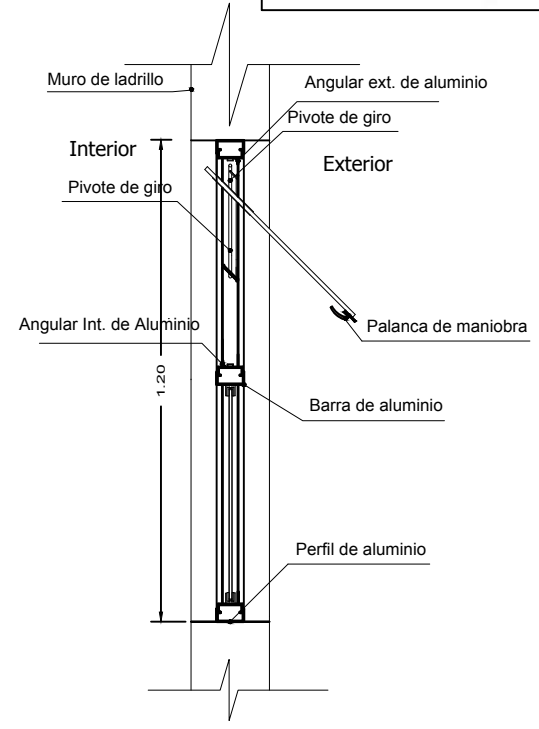

AGENCIA ESTATAL DE VIVIENDA - DEPARTAMENTO ORURO

GESTION - 2023

ELEVACION

SECCION A-A

PLANTA

DETALLE: VENTANA DE ALUMINIO

AEV-ORU-0356

NOMBRE DEL PROYECTO	DISEÑO ARQUITECTONICO	REVISADO Y APROBADO	DEPARTAMENTAL ORURO	
PROYECTO DE VIVIENDA NUEVA AUTOCONSTRUCCION EN EL MUNICIPIO DE ORURO-FASE(XCIX) 2023- ORURO			AREA	64.99 m ²
			ESCALA	1:75
			FECHA: DICIEMBRE 2023	
			LAMINA	15 - 20

VIVIENDA NUEVA AUTOCONSTRUCCION ORURO 2023 TIPO 2

ELEVACION

PLANTA

SECCION A-A

VIVIENDA NUEVA AUTOCONSTRUCCION ORURO 2023 TIPO 2

DETALLE: VENTANA DE ALUMINIO

NOMBRE DEL PROYECTO	DISEÑO ARQUITECTONICO	REVISADO Y APROBADO	DEPARTAMENTAL ORURO	
PROYECTO DE VIVIENDA NUEVA AUTOCONSTRUCCION EN EL MUNICIPIO DE ORURO-FASE(XCIX) 2023- ORURO			AREA	64.99 m ²
			ESCALA	1:75
			FECHA: DICIEMBRE 2023	
			LAMINA	16 - 20