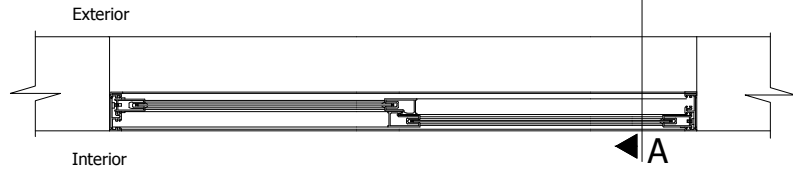

AGENCIA ESTATAL DE VIVIENDA - DEPARTAMENTO ORURO

GESTION - 2023

ELEVACION

SECCION A-A

PLANTA

DETALLE: VENTANA DE ALUMINIO

AEV-ORU-0356

NOMBRE DEL PROYECTO	DISEÑO ARQUITECTONICO	REVISADO Y APROBADO	DEPARTAMENTAL ORURO	
PROYECTO DE VIVIENDA NUEVA AUTOCONSTRUCCION EN EL MUNICIPIO DE ORURO-FASE(XCIX) 2023- ORURO			AREA	64.99 m ²
			ESCALA	1:75
			FECHA: DICIEMBRE 2023	
			LAMINA	15 - 20