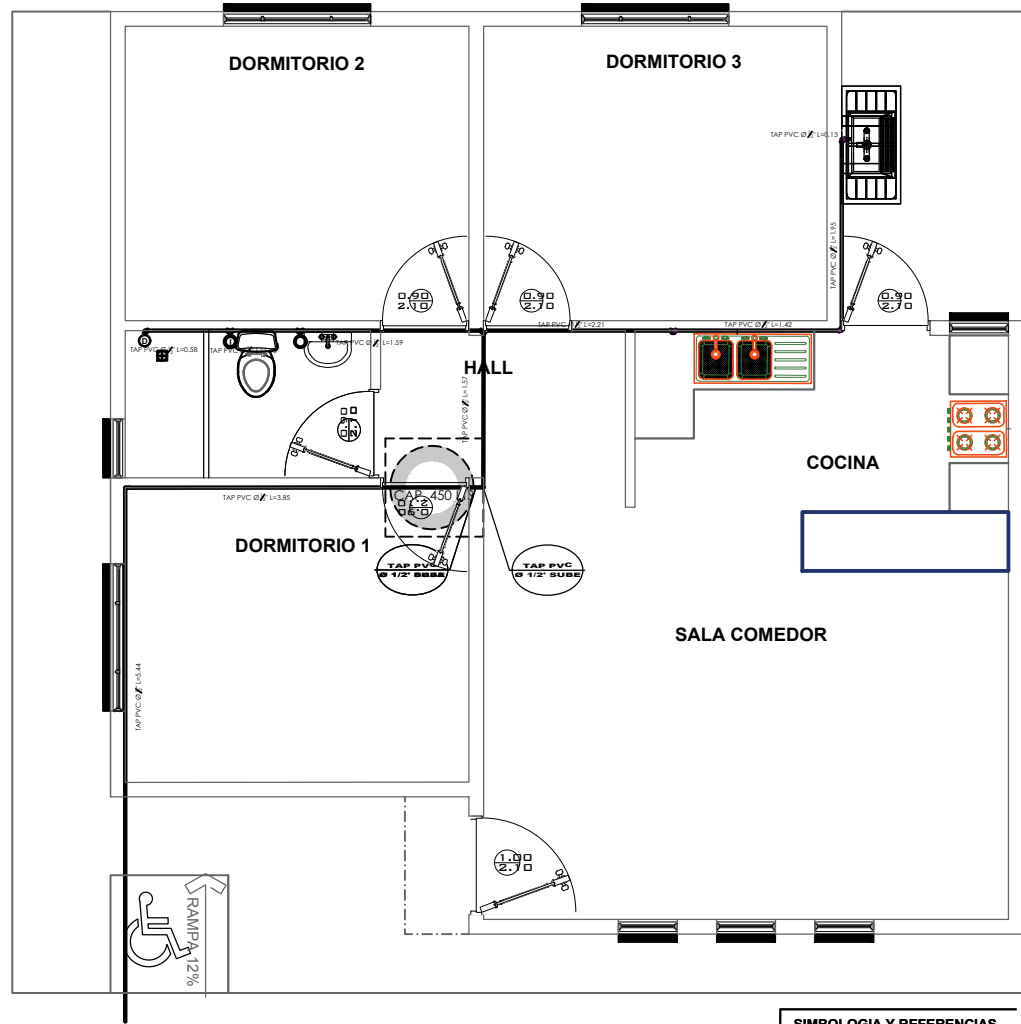

SIMBOLOGIA Y REFERENCIAS	
	DUCHA
	INODORO
	LAVAMANOS
	LAVAPLATOS
	MEDIDOR
	TUBERIA DE AGUA POTABLE
	LLAVE DE PASO

INSTALACION AGUA POTABLE

BICENTENARIO DE BOLIVIA

¡Construyendo nuevos sueños!

AEV-ORU-0356

NOMBRE DEL PROYECTO	DISEÑO ARQUITECTONICO	REVISADO Y APROBADO	DEPARTAMENTAL ORURO	
PROYECTO DE VIVIENDA NUEVA AUTOCONSTRUCCION EN EL MUNICIPIO DE ORURO-FASE(XCIX) 2023-ORURO			AREA	76.48 m²
			ESCALA	1:75
			FECHA: DICIEMBRE 2023	
			LAMINA	14 - 21