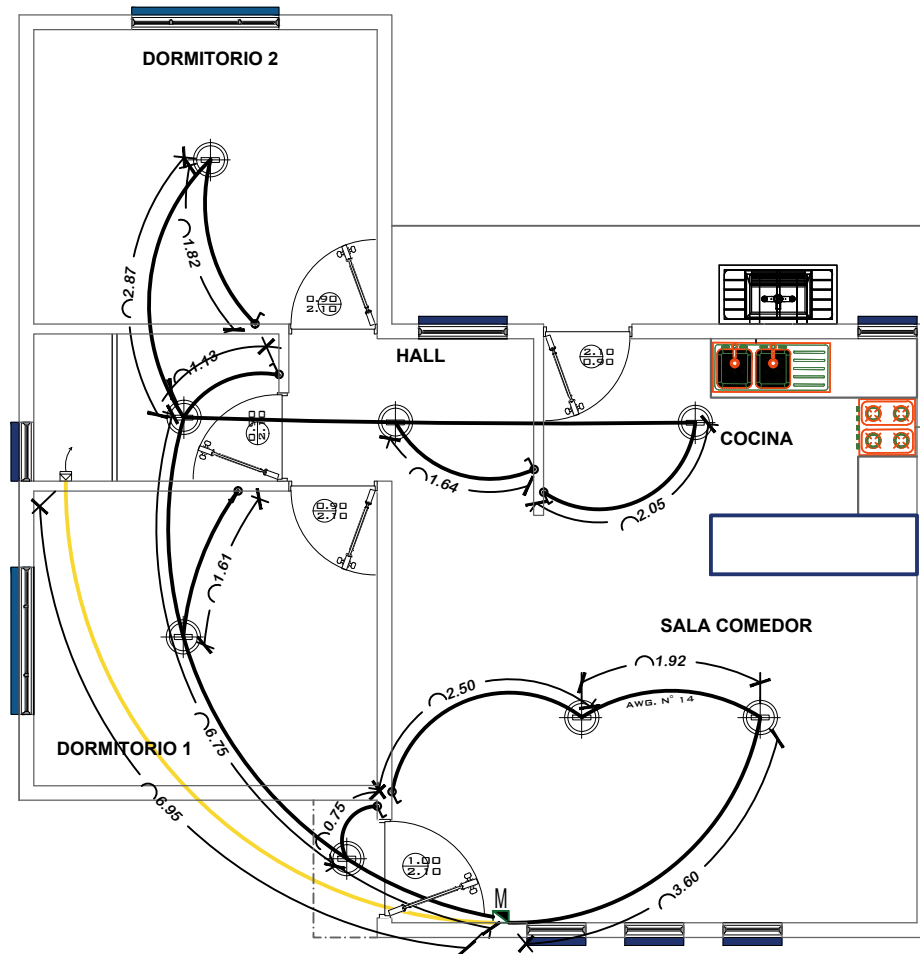

VIVIENDA NUEVA AUTOCONSTRUCCION ORURO 2023 TIPO 2

PLANO ELEVACIONES

BICENTENARIO DE BOLIVIA

¡Construyendo nuevos sueños!

AEV-ORU-0356

NOMBRE DEL PROYECTO	DISEÑO ARQUITECTONICO	REVISADO Y APROBADO	DEPARTAMENTAL ORURO	
PROYECTO DE VIVIENDA NUEVA AUTOCONSTRUCCION EN EL MUNICIPIO DE ORURO-FASE(XCIX) 2023- ORURO			AREA	64.99 m ²
			ESCALA	1:75
			FECHA: DICIEMBRE 2023	
			LAMINA	8 - 20

SIMBOLOGIA Y REFERENCIAS	
	TABLERO DE DISTRIBUCION
C1-C2-C3	CIRCUITOS
	CABLE N° 12 TOMACORRIENTES
	ILUMINACION INCANDESCENTE SOCKET DE BOMBILLA
	INTERRUPTOR SIMPLE

VIVIENDA NUEVA AUTOCONSTRUCCION ORURO 2023 TIPO 2