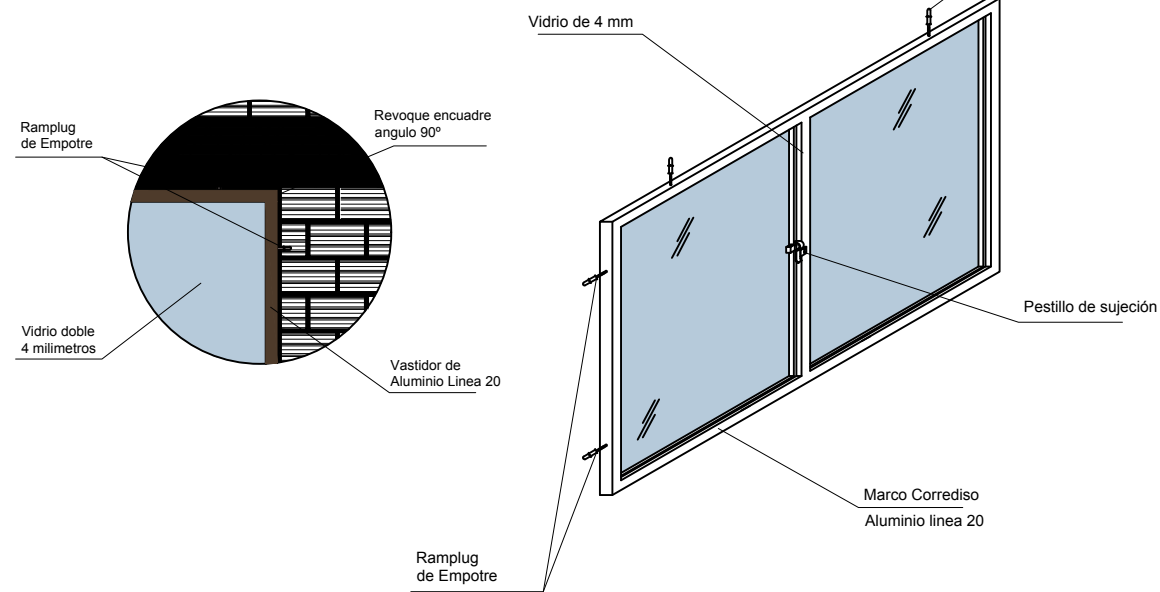

VIVIENDA NUEVA AUTOCONSTRUCCION ORURO 2023 TIPO 2

ISOMETRICO AGUA POTABLE

BICENTENARIO DE BOLIVIA

¡Construyendo nuevos sueños!

AEV-ORU-0356

NOMBRE DEL PROYECTO	DISÑO ARQUITECTONICO	REVISADO Y APROBADO	DEPARTAMENTAL ORURO	
PROYECTO DE VIVIENDA NUEVA AUTOCONSTRUCCION EN EL MUNICIPIO DE ORURO-FASE(XCIX) 2023-ORURO			AREA	64.99 m ²
			ESCALA	1:75
			FECHA: DICIEMBRE 2023	
			LAMINA	14 - 20

AGENCIA ESTATAL DE VIVIENDA - DEPARTAMENTO ORURO

GESTION - 2023

ELEVACION

SECCION A-A

PLANTA

DETALLE: VENTANA DE ALUMINIO

AEV-ORU-0356

NOMBRE DEL PROYECTO	DISEÑO ARQUITECTONICO	REVISADO Y APROBADO	DEPARTAMENTAL ORURO	
PROYECTO DE VIVIENDA NUEVA AUTOCONSTRUCCION EN EL MUNICIPIO DE ORURO-FASE(XCIX) 2023- ORURO			AREA	64.99 m ²
			ESCALA	1:75
			FECHA: DICIEMBRE 2023	
			LAMINA	15 - 20

VIVIENDA NUEVA AUTOCONSTRUCCION ORURO 2023 TIPO 2

ELEVACION

PLANTA

SECCION A-A

VIVIENDA NUEVA AUTOCONSTRUCCION ORURO 2023 TIPO 2

DETALLE: VENTANA DE ALUMINIO

NOMBRE DEL PROYECTO	DISEÑO ARQUITECTONICO	REVISADO Y APROBADO	DEPARTAMENTAL ORURO	
PROYECTO DE VIVIENDA NUEVA AUTOCONSTRUCCION EN EL MUNICIPIO DE ORURO-FASE(XCIX) 2023- ORURO			AREA	64.99 m ²
			ESCALA	1:75
			FECHA: DICIEMBRE 2023	
			LAMINA	16 - 20