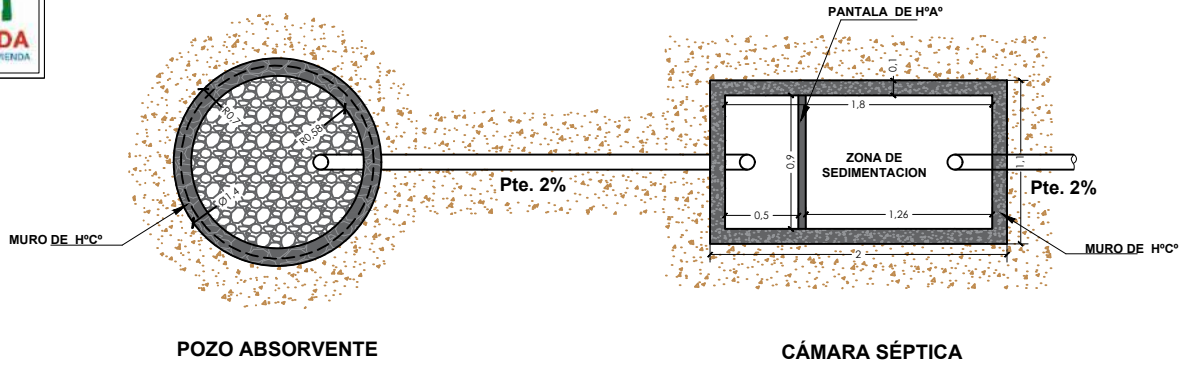

VIVIENDA NUEVA AUTOCONSTRUCCION ORURO 2023 TIPO 2

PLANO CAMARA Y POZO ABSORBENTE

AEV-ORU-0356

NOMBRE DEL PROYECTO	DISEÑO ARQUITECTONICO	REVISADO Y APROBADO	DEPARTAMENTAL ORURO	
PROYECTO DE VIVIENDA NUEVA AUTOCONSTRUCCION EN EL MUNICIPIO DE ORURO-FASE(XCIX) 2023- ORURO			AREA	64.99 m²
			ESCALA	1:75
			FECHA:	DICIEMBRE 2023
			LAMINA	12 - 20