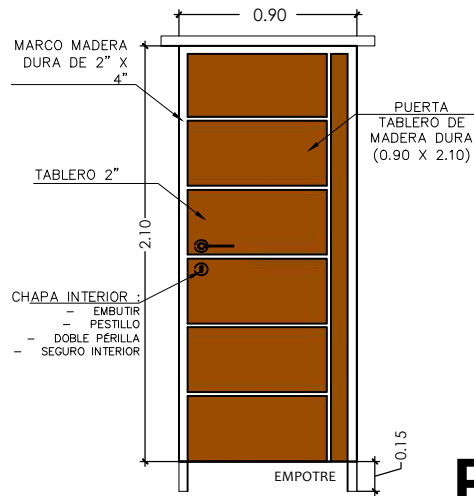

VIVIENDA NUEVA AUTOCONSTRUCCION ORURO 2023 TIPO 2

ELEVACION

PLANTA

SECCION A-A

VIVIENDA NUEVA AUTOCONSTRUCCION ORURO 2023 TIPO 2

DETALLE: VENTANA DE ALUMINIO

NOMBRE DEL PROYECTO	DISEÑO ARQUITECTONICO	REVISADO Y APROBADO	DEPARTAMENTAL ORURO	
PROYECTO DE VIVIENDA NUEVA AUTOCONSTRUCCION EN EL MUNICIPIO DE ORURO-FASE(XCIX) 2023- ORURO			AREA	64.99 m ²
			ESCALA	1:75
			FECHA: DICIEMBRE 2023	
			LAMINA	16 - 20

VIVIENDA NUEVA AUTOCONSTRUCCION ORURO 2023 TIPO 2

DETALLE: VENTANA DE ALUMINIO

AEV-ORU-0356

NOMBRE DEL PROYECTO	DISEÑO ARQUITECTONICO	REVISADO Y APROBADO	DEPARTAMENTAL ORURO	
PROYECTO DE VIVIENDA NUEVA AUTOCONSTRUCCION EN EL MUNICIPIO DE ORURO-FASE(XCIX) 2023- ORURO			AREA	64.99 m ²
			ESCALA	1:75
			FECHA: DICIEMBRE 2023	
			LAMINA	17 - 20
AGENCIA ESTATAL DE VIVIENDA - DEPARTAMENTO ORURO			GESTION - 2023	

Puerta tipo 1

P1

Puerta tipo 1

P2

DETALLE: PUERTAS DE MADERA

NOMBRE DEL PROYECTO	DISEÑO ARQUITECTONICO	REVISADO Y APROBADO	DEPARTAMENTAL ORURO	
PROYECTO DE VIVIENDA NUEVA AUTOCONSTRUCCION EN EL MUNICIPIO DE ORURO-FASE(XCIX) 2023- ORURO			AREA	64.99 m ²
			ESCALA	1:75
			FECHA: DICIEMBRE 2023	
			LAMINA	18 - 20
AGENCIA ESTATAL DE VIVIENDA - DEPARTAMENTO ORURO			GESTION - 2023	