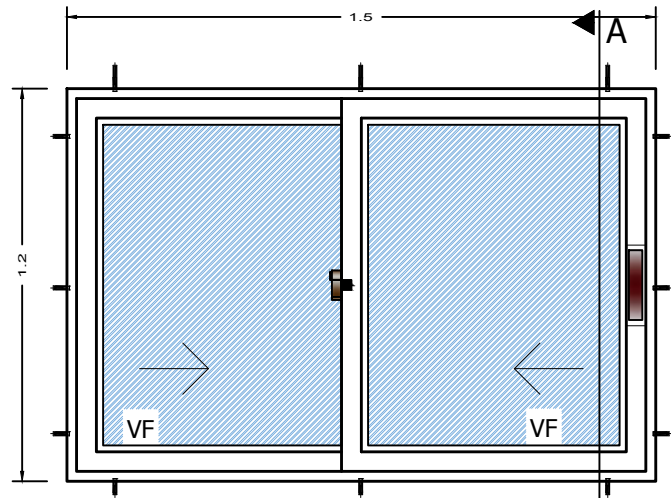

ELEVACION

VIVIENDA NUEVA AUTOCONSTRUCCION ORURO 2023 TIPOLOGIA 3

DETALLE: VENTANA DE ALUMINIO

NOMBRE DEL PROYECTO	DISEÑO ARQUITECTONICO	REVISADO Y APROBADO	DEPARTAMENTAL ORURO	
PROYECTO DE VIVIENDA NUEVA AUTOCONSTRUCCION EN EL MUNICIPIO DE ORURO-FASE(XCIX) 2023- ORURO			AREA	76.48 m²
			ESCALA	1:75
			FECHA: DICIEMBRE 2023	
			LAMINA	16-21