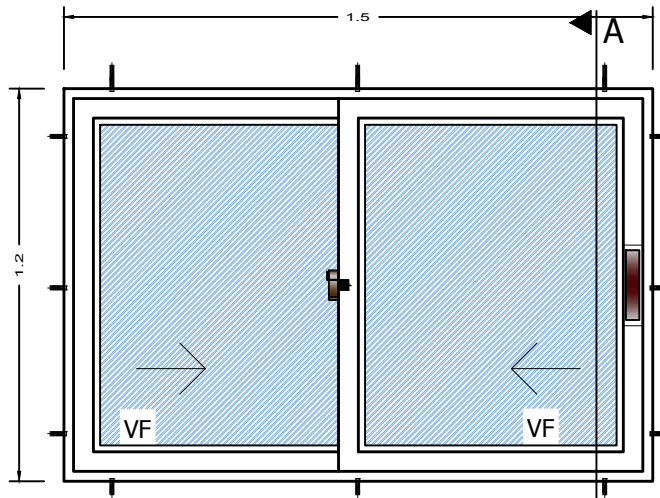

ELEVACION

DETALLE: VENTANA DE ALUMINIO

AEV-ORU-0356

NOMBRE DEL PROYECTO	DISEÑO ARQUITECTONICO	REVISADO Y APROBADO	DEPARTAMENTAL ORURO	
PROYECTO DE VIVIENDA NUEVA AUTOCONSTRUCCION EN EL MUNICIPIO DE ORURO-FASE(XCIX) 2023- ORURO			AREA	64.99 m²
			ESCALA	1:75
			FECHA: DICIEMBRE 2023	
			LAMINA	15 - 20

VIVIENDA NUEVA AUTOCONSTRUCCION ORURO 2023 TIPO 2