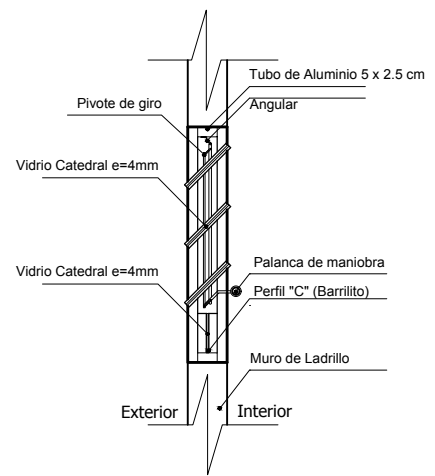

VIVIENDA NUEVA AUTOCONSTRUCCION ORURO 2023 TIPO 2

ISOMETRICO AGUA POTABLE

BICENTENARIO DE BOLIVIA

¡Construyendo nuevos sueños!

AEV-ORU-0356

NOMBRE DEL PROYECTO	DISÑO ARQUITECTONICO	REVISADO Y APROBADO	DEPARTAMENTAL ORURO	
PROYECTO DE VIVIENDA NUEVA AUTOCONSTRUCCION EN EL MUNICIPIO DE ORURO-FASE(XCIX) 2023-ORURO			AREA	64.99 m ²
			ESCALA	1:75
			FECHA: DICIEMBRE 2023	
			LAMINA	14 - 20

AGENCIA ESTATAL DE VIVIENDA - DEPARTAMENTO ORURO

GESTION - 2023

ELEVACION

SECCION A-A

PLANTA

DETALLE: VENTANA DE ALUMINIO

AEV-ORU-0356

NOMBRE DEL PROYECTO	DISEÑO ARQUITECTONICO	REVISADO Y APROBADO	DEPARTAMENTAL ORURO	
PROYECTO DE VIVIENDA NUEVA AUTOCONSTRUCCION EN EL MUNICIPIO DE ORURO-FASE(XCIX) 2023- ORURO			AREA	64.99 m ²
			ESCALA	1:75
			FECHA: DICIEMBRE 2023	
			LAMINA	15 - 20

VIVIENDA NUEVA AUTOCONSTRUCCION ORURO 2023 TIPO 2

ELEVACION

PLANTA

SECCION A-A

VIVIENDA NUEVA AUTOCONSTRUCCION ORURO 2023 TIPO 2

DETALLE: VENTANA DE ALUMINIO

NOMBRE DEL PROYECTO	DISEÑO ARQUITECTONICO	REVISADO Y APROBADO	DEPARTAMENTAL ORURO	
PROYECTO DE VIVIENDA NUEVA AUTOCONSTRUCCION EN EL MUNICIPIO DE ORURO-FASE(XCIX) 2023- ORURO			AREA	64.99 m ²
			ESCALA	1:75
			FECHA: DICIEMBRE 2023	
			LAMINA	16 - 20