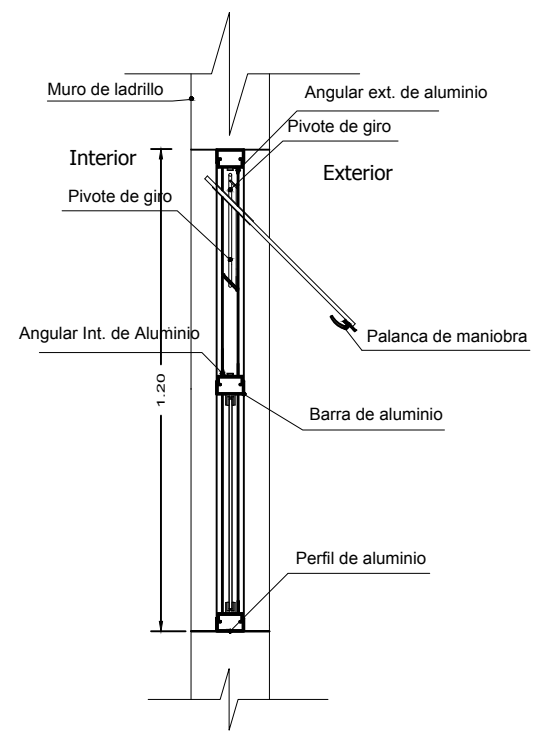

AGENCIA ESTATAL DE VIVIENDA - DEPARTAMENTO ORURO

GESTION - 2023

ELEVACION

SECCION A-A

PLANTA

VIVIENDA NUEVA AUTOCONSTRUCCION ORURO 2023 TIPOLOGIA 3

DETALLE: VENTANA DE ALUMINIO

NOMBRE DEL PROYECTO	DISEÑO ARQUITECTONICO	REVISADO Y APROBADO	DEPARTAMENTAL ORURO	
PROYECTO DE VIVIENDA NUEVA AUTOCONSTRUCCION EN EL MUNICIPIO DE ORURO-FASE(XCIX) 2023- ORURO			AREA	76.48 m ²
			ESCALA	1:75
			FECHA: DICIEMBRE 2023	
			LAMINA	16-21