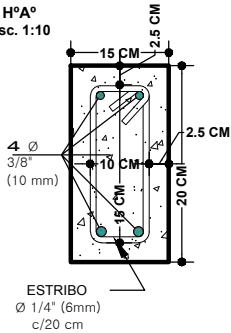

SECCION VIGA
H²A⁰
Esc. 1:10

VIVIENDA NUEVA AUTOCONSTRUCCION ORURO 2023 TIPOLOGIA 3

PLANO DE VIGAS

BICENTENARIO DE BOLIVIA
¡Construyendo nuevos sueños!
AEV-ORU-0356

NOMBRE DEL PROYECTO	DISEÑO ARQUITECTONICO	REVISADO Y APROBADO	DEPARTAMENTAL ORURO	
PROYECTO DE VIVIENDA NUEVA AUTOCONSTRUCCION EN EL MUNICIPIO DE ORURO-FASE(XCIX) 2023-ORURO			AREA	76.48 m ²
			ESCALA	1:75
			FECHA: DICIEMBRE 2023	
			LAMINA	4 - 21