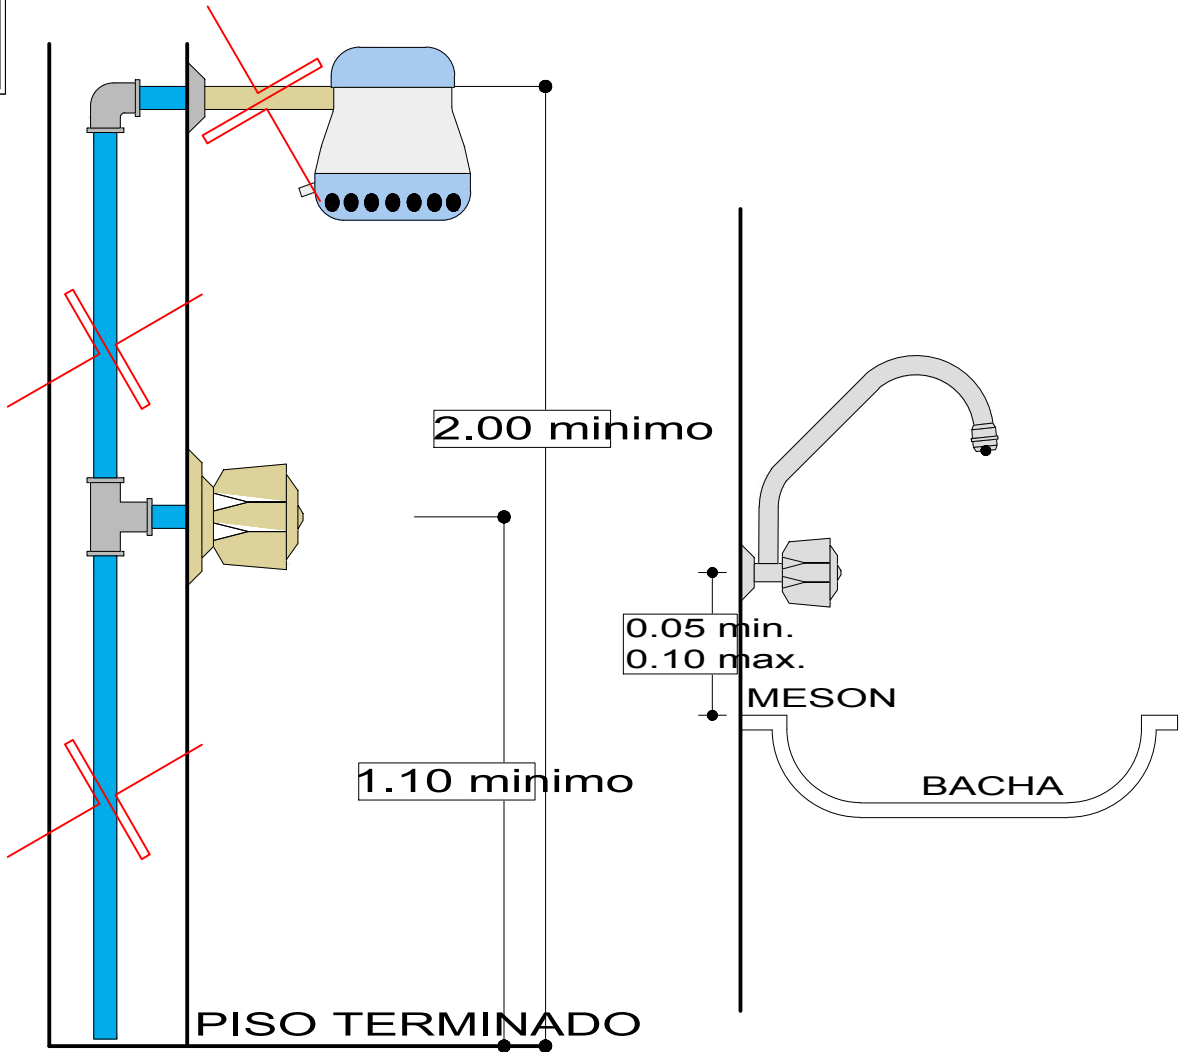

VIVIENDA NUEVA AUTOCONSTRUCCION ORURO 2023 TIPOLOGIA 3

DETALLE: CORTE DE BORDE

BICENTENARIO DE BOLIVIA

¡Construyendo nuevos sueños!

AEV-ORU-0356

NOMBRE DEL PROYECTO		DISEÑO ARQUITECTONICO		REVISADO Y APROBADO		DEPARTAMENTAL ORURO	
PROYECTO DE VIVIENDA NUEVA AUTOCONSTRUCCION EN EL MUNICIPIO DE ORURO-FASE(XCIX) 2023- ORURO						AREA	76.48 m ²
						ESCALA	1:75
						FECHA: DICIEMBRE 2023	
						LAMINA	20 - 21