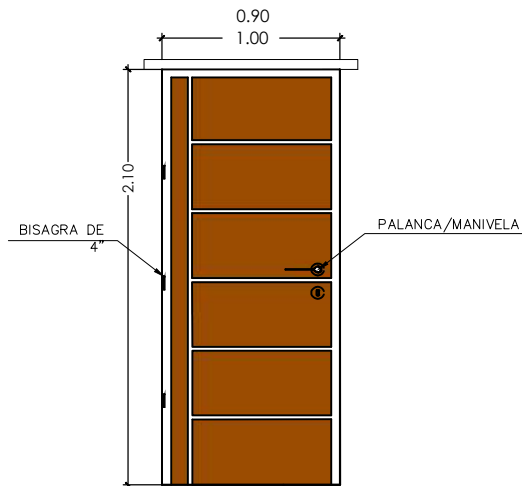

Puerta tipo 1

P1

Puerta tipo 1

P2

DETALLE: PUERTAS DE MADERA

NOMBRE DEL PROYECTO	DISEÑO ARQUITECTONICO	REVISADO Y APROBADO	DEPARTAMENTAL ORURO	
PROYECTO DE VIVIENDA NUEVA AUTOCONSTRUCCION EN EL MUNICIPIO DE ORURO-FASE(XCIX) 2023- ORURO			AREA	64.99 m ²
			ESCALA	1:75
			FECHA: DICIEMBRE 2023	
			LAMINA	18 - 20
AGENCIA ESTATAL DE VIVIENDA - DEPARTAMENTO ORURO			GESTION - 2023	