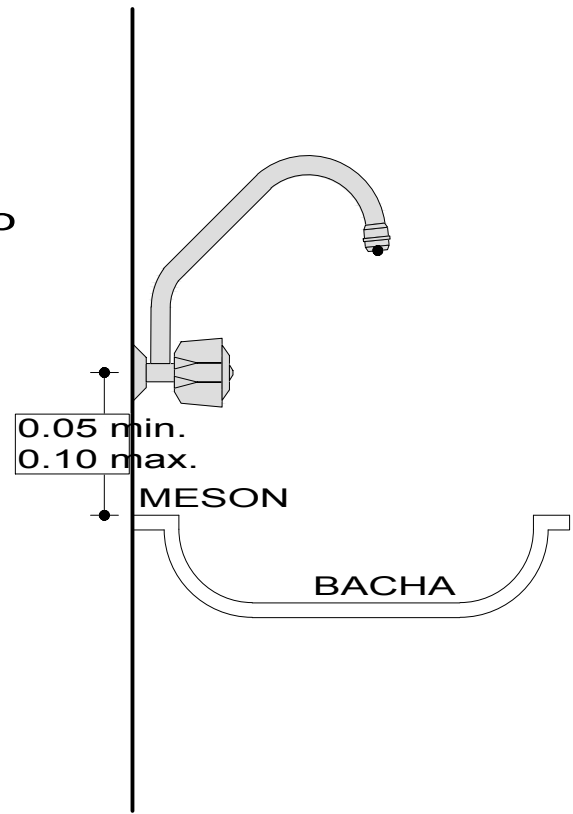

DETALLE DE GRIFO

ESCALA: 1:20

VIVIENDA NUEVA AUTOCONSTRUCCION ORURO 2023 TIPO 2

DETALLE: DUCHA - GRIFO

AEV-ORU-0356

NOMBRE DEL PROYECTO		DISEÑO ARQUITECTONICO		REVISADO Y APROBADO		DEPARTAMENTAL ORURO	
PROYECTO DE VIVIENDA NUEVA AUTOCONSTRUCCION EN EL MUNICIPIO DE ORURO-FASE(XCIX) 2023- ORURO						AREA	64.99 m²
						ESCALA	1:75
						FECHA: DICIEMBRE 2023	
				LAMINA		20 - 20