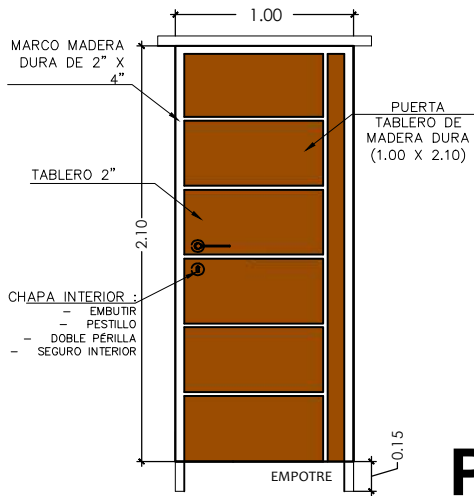

VIVIENDA NUEVA AUTOCONSTRUCCION ORURO 2023 TIPO 2

ELEVACION

PLANTA

SECCION A-A

VIVIENDA NUEVA AUTOCONSTRUCCION ORURO 2023 TIPO 2

DETALLE: VENTANA DE ALUMINIO

NOMBRE DEL PROYECTO	DISEÑO ARQUITECTONICO	REVISADO Y APROBADO	DEPARTAMENTAL ORURO	
PROYECTO DE VIVIENDA NUEVA AUTOCONSTRUCCION EN EL MUNICIPIO DE ORURO-FASE(XCIX) 2023- ORURO			AREA	64.99 m ²
			ESCALA	1:75
			FECHA: DICIEMBRE 2023	
			LAMINA	16 - 20

VIVIENDA NUEVA AUTOCONSTRUCCION ORURO 2023 TIPO 2

DETALLE: VENTANA DE ALUMINIO

AEV-ORU-0356

NOMBRE DEL PROYECTO	DISEÑO ARQUITECTONICO	REVISADO Y APROBADO	DEPARTAMENTAL ORURO	
PROYECTO DE VIVIENDA NUEVA AUTOCONSTRUCCION EN EL MUNICIPIO DE ORURO-FASE(XCIX) 2023- ORURO			AREA	64.99 m ²
			ESCALA	1:75
			FECHA: DICIEMBRE 2023	
			LAMINA	17 - 20
AGENCIA ESTATAL DE VIVIENDA - DEPARTAMENTO ORURO			GESTION - 2023	

Puerta tipo 1

P1

Puerta tipo 1

P2

DETALLE: PUERTAS DE MADERA

NOMBRE DEL PROYECTO	DISEÑO ARQUITECTONICO	REVISADO Y APROBADO	DEPARTAMENTAL ORURO	
PROYECTO DE VIVIENDA NUEVA AUTOCONSTRUCCION EN EL MUNICIPIO DE ORURO-FASE(XCIX) 2023- ORURO			AREA	64.99 m ²
			ESCALA	1:75
			FECHA: DICIEMBRE 2023	
			LAMINA	18 - 20
AGENCIA ESTATAL DE VIVIENDA - DEPARTAMENTO ORURO			GESTION - 2023	