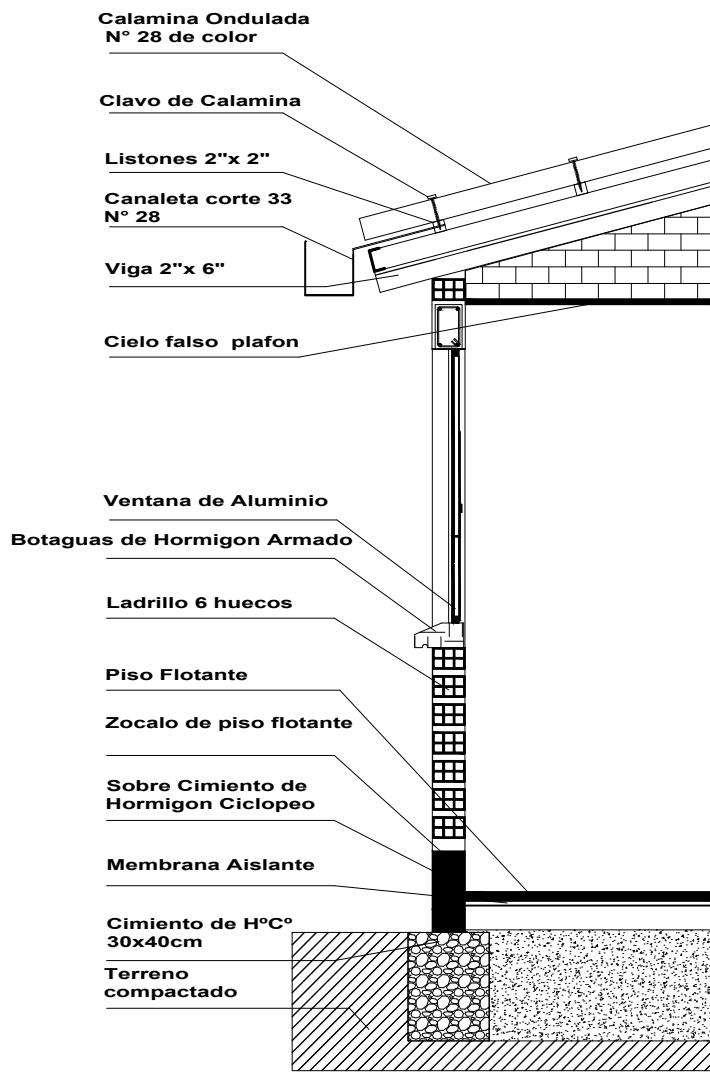

VIVIENDA NUEVA AUTOCONSTRUCCION ORURO 2023 TIPO 2

DETALLE: CORTE DE BORDE

BICENTENARIO DE BOLIVIA

¡Construyendo nuevos sueños!

AEV-ORU-0356

NOMBRE DEL PROYECTO		DISEÑO ARQUITECTONICO		REVISADO Y APROBADO		DEPARTAMENTAL ORURO	
PROYECTO DE VIVIENDA NUEVA AUTOCONSTRUCCION EN EL MUNICIPIO DE ORURO-FASE(XCIX) 2023- ORURO						AREA	64.99 m²
						ESCALA	1:75
						FECHA: DICIEMBRE 2023	
				LAMINA		19 - 20