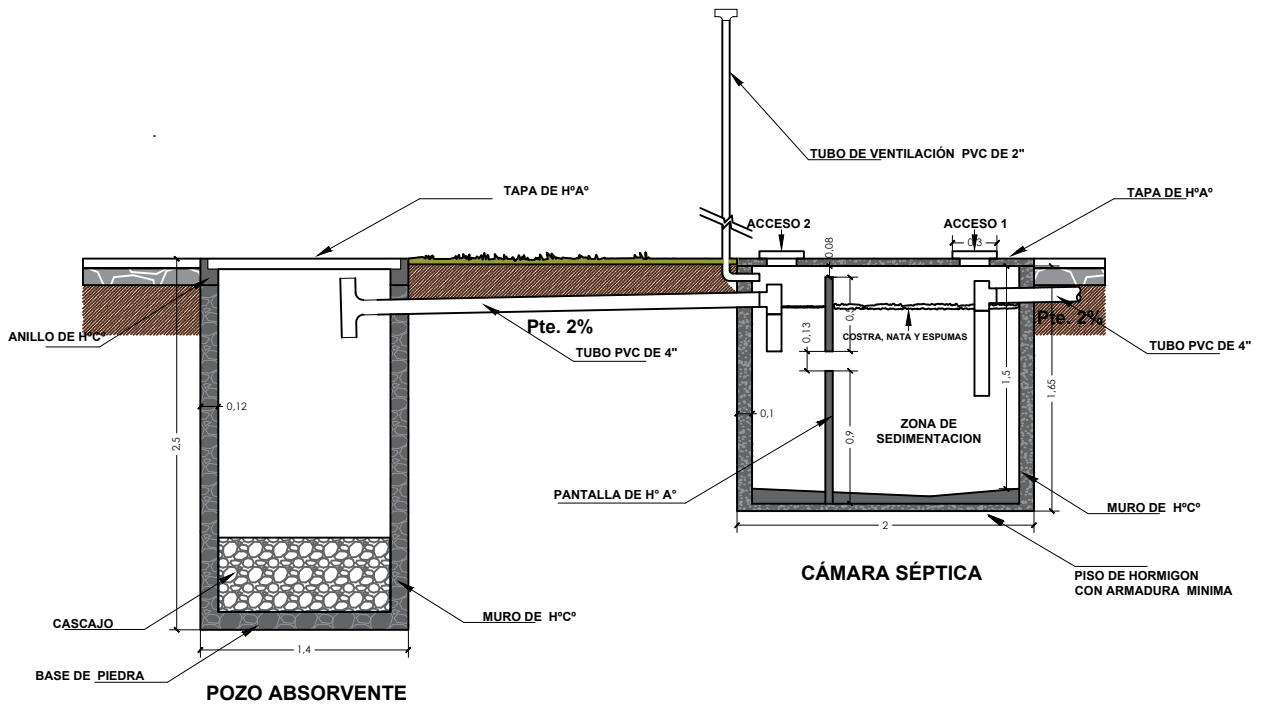

VIVIENDA NUEVA AUTOCONSTRUCCION ORURO 2023 TIPOLOGIA 3

INSTALACION SANITARIA

BICENTENARIO DE BOLIVIA

¡Construyendo nuevos sueños!

AEV-ORU-0356

NOMBRE DEL PROYECTO	DISEÑO ARQUITECTONICO	REVISADO Y APROBADO	DEPARTAMENTAL ORURO	
PROYECTO DE VIVIENDA NUEVA AUTOCONSTRUCCION EN EL MUNICIPIO DE ORURO-FASE(XCIX) 2023- ORURO			AREA	76.48 m ²
			ESCALA	1:75
			FECHA: DICIEMBRE 2023	
			LAMINA	12- 21