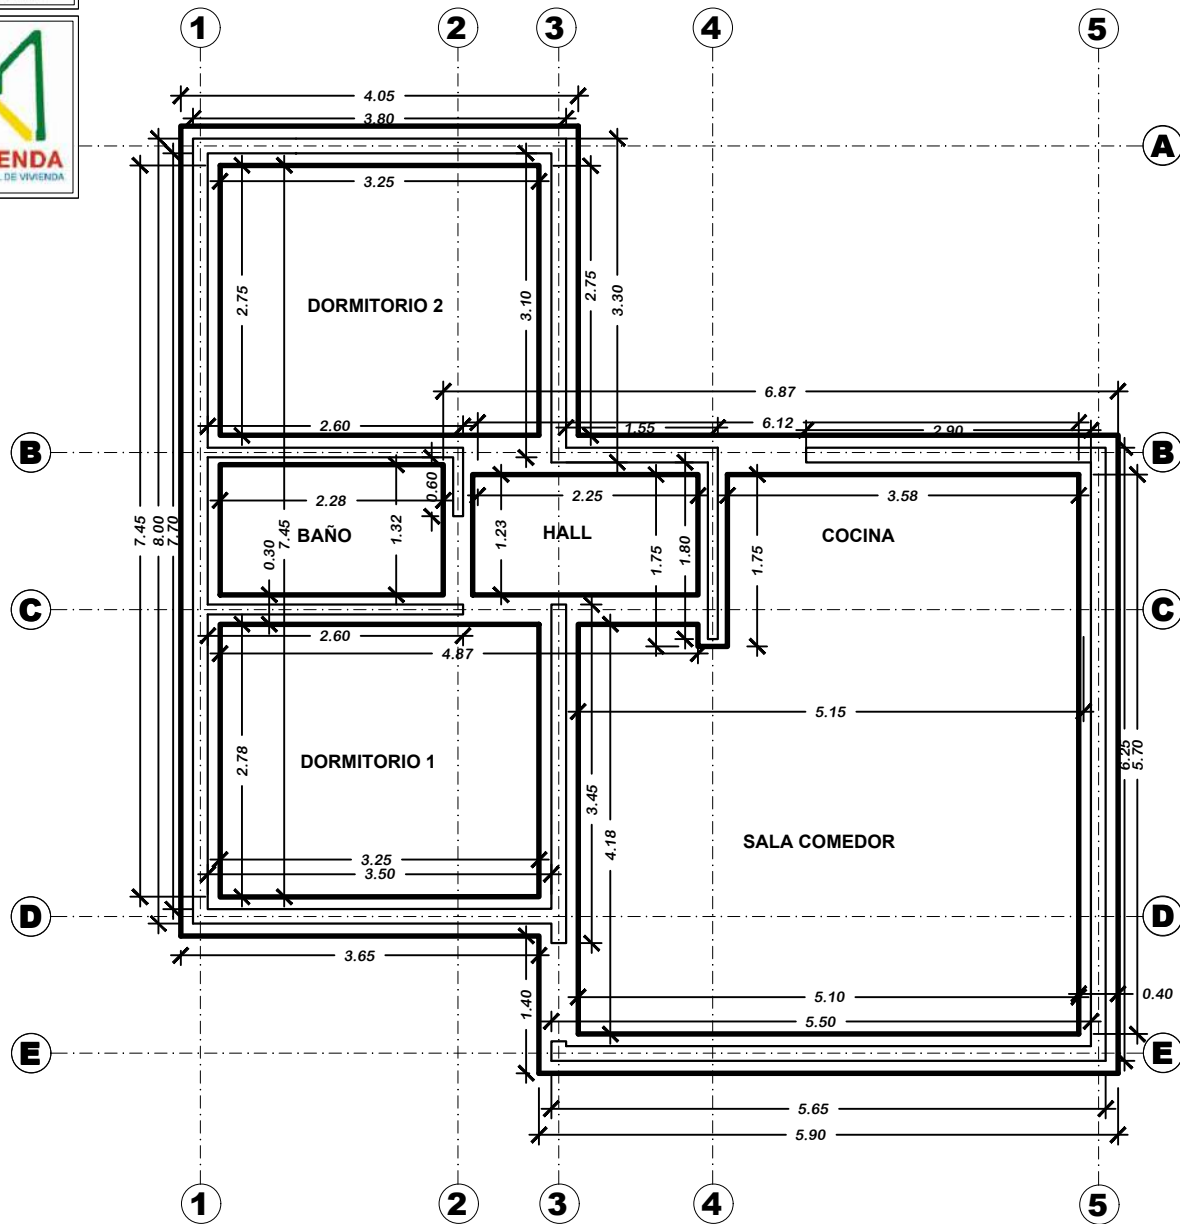

DETALLE DE DUCHA

ESCALA: 1:20

DETALLE DE GRIFO

ESCALA: 1:20

VIVIENDA NUEVA AUTOCONSTRUCCION ORURO 2023 TIPOLOGIA 3

DETALLE: DUCHA - GRIFO

BICENTENARIO DE BOLIVIA
 ¡Construyendo nuevos sueños!
 AEV-ORU-0356

NOMBRE DEL PROYECTO		DISEÑO ARQUITECTONICO		REVISADO Y APROBADO		DEPARTAMENTAL ORURO	
PROYECTO DE VIVIENDA NUEVA AUTOCONSTRUCCION EN EL MUNICIPIO DE ORURO-FASE(XCIX) 2023-ORURO						AREA	76.48 m ²
						ESCALA	1:75
						FECHA: DICIEMBRE 2023	
						LAMINA	21 - 21