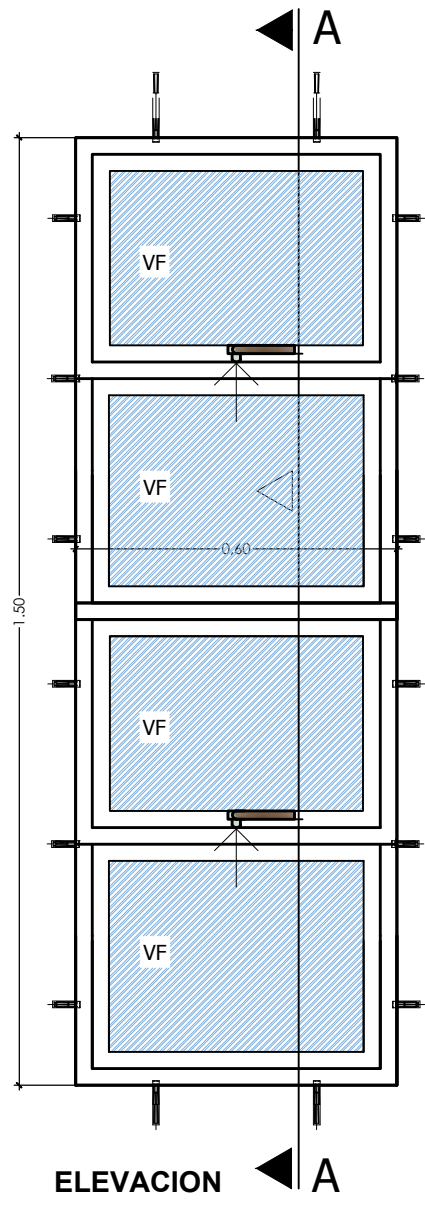

VIVIENDA NUEVA AUTOCONSTRUCCION ORURO 2023 TIPOLOGIA 3

DETALLE: VENTANA DE ALUMINIO

NOMBRE DEL PROYECTO	DISEÑO ARQUITECTONICO	REVISADO Y APROBADO	DEPARTAMENTAL ORURO	
PROYECTO DE VIVIENDA NUEVA AUTOCONSTRUCCION EN EL MUNICIPIO DE ORURO-FASE(XCIX) 2023- ORURO			AREA	76.48 m²
			ESCALA	1:75
			FECHA: DICIEMBRE 2023	
			LAMINA	18 - 21