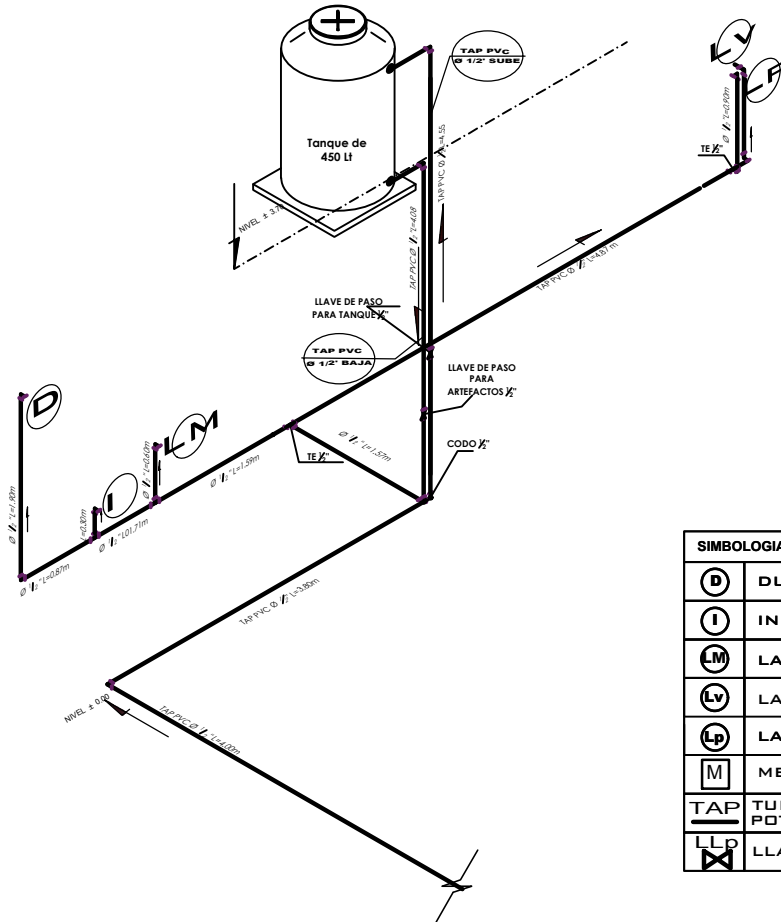

ESTADO PLURINACIONAL DE BOLIVIA

AGENCIA ESTATAL DE VIVIENDA

SIMBOLOGIA Y REFERENCIAS	
	DUCHA
	INODORO
	LAVAMANOS
	LAVANDERIA
	LAVAPLATOS
	MEDIDOR
	TUBERIA DE AGUA POTABLE
	LLAVE DE PASO

VIVIENDA NUEVA AUTOCONSTRUCCION ORURO 2023 TIPO 2

ISOMETRICO AGUA POTABLE

BICENTENARIO DE BOLIVIA

¡Construyendo nuevos sueños!

AEV-ORU-0356

NOMBRE DEL PROYECTO	DISÑO ARQUITECTONICO	REVISADO Y APROBADO	DEPARTAMENTAL ORURO	
PROYECTO DE VIVIENDA NUEVA AUTOCONSTRUCCION EN EL MUNICIPIO DE ORURO-FASE(XCIX) 2023-ORURO			AREA	64.99 m²
			ESCALA	1:75
			FECHA: DICIEMBRE 2023	
			LAMINA	14 - 20

AGENCIA ESTATAL DE VIVIENDA - DEPARTAMENTO ORURO

GESTION - 2023