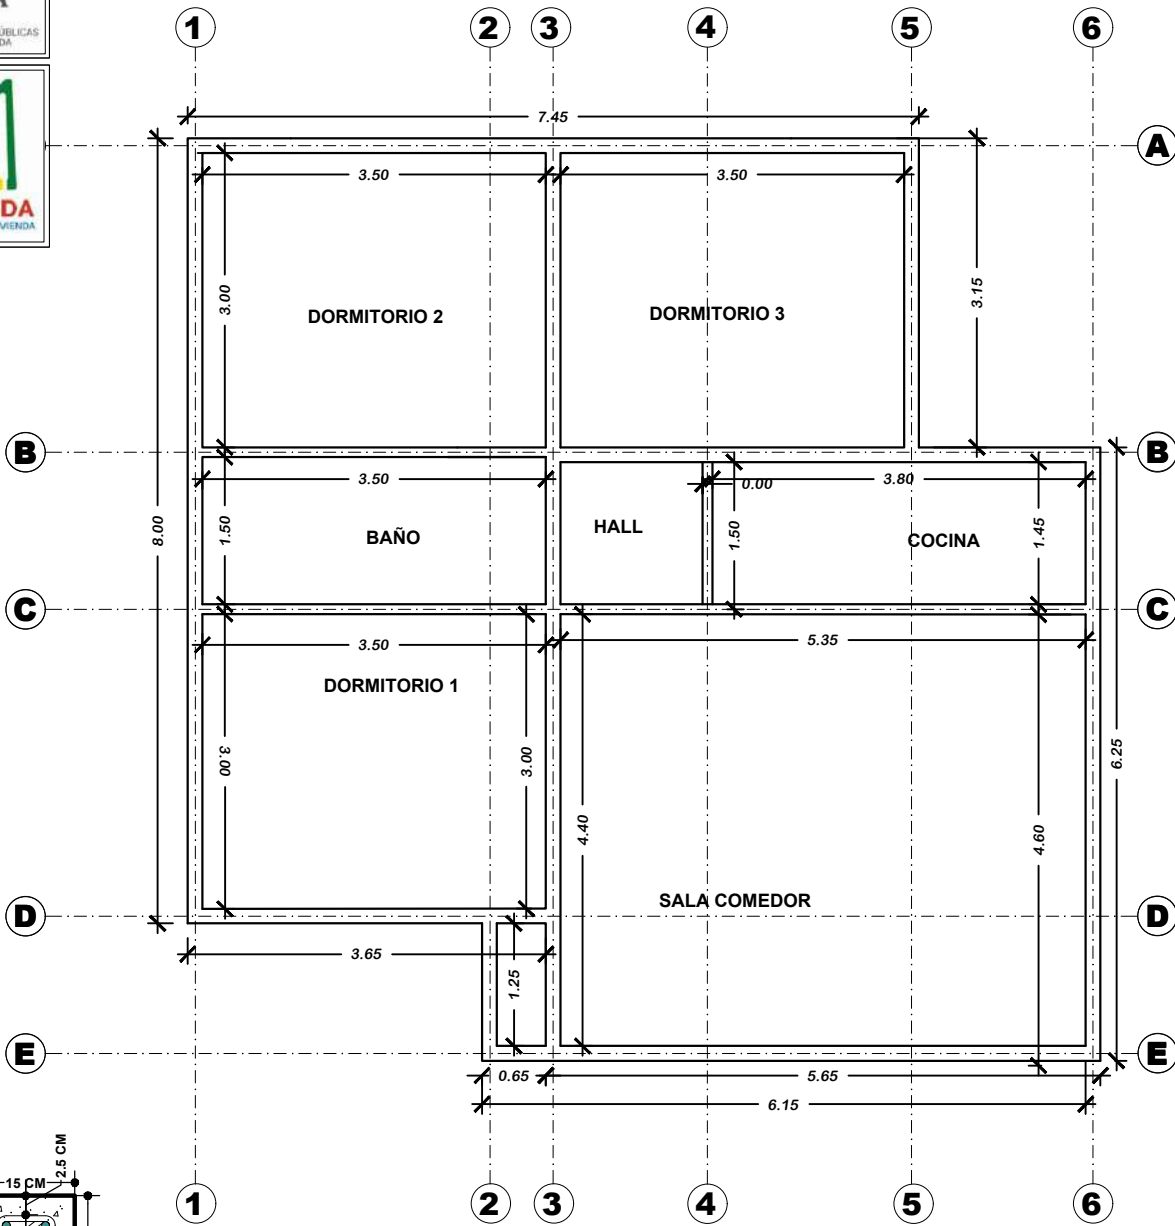

VIVIENDA NUEVA AUTOCONSTRUCCION ORURO 2023 TIPOLOGIA 3

PLANTA AMOBLADA

BICENTENARIO DE BOLIVIA

¡Construyendo nuevos sueños!

AEV-ORU-0356

NOMBRE DEL PROYECTO	DISEÑO ARQUITECTONICO	REVISADO Y APROBADO	DEPARTAMENTAL ORURO	
PROYECTO DE VIVIENDA NUEVA AUTOCONSTRUCCION EN EL MUNICIPIO DE ORURO-FASE(XCIX) 2023-ORURO			AREA	76.48 m ²
			ESCALA	1:75
			FECHA: DICIEMBRE 2023	
			LAMINA	3 - 21