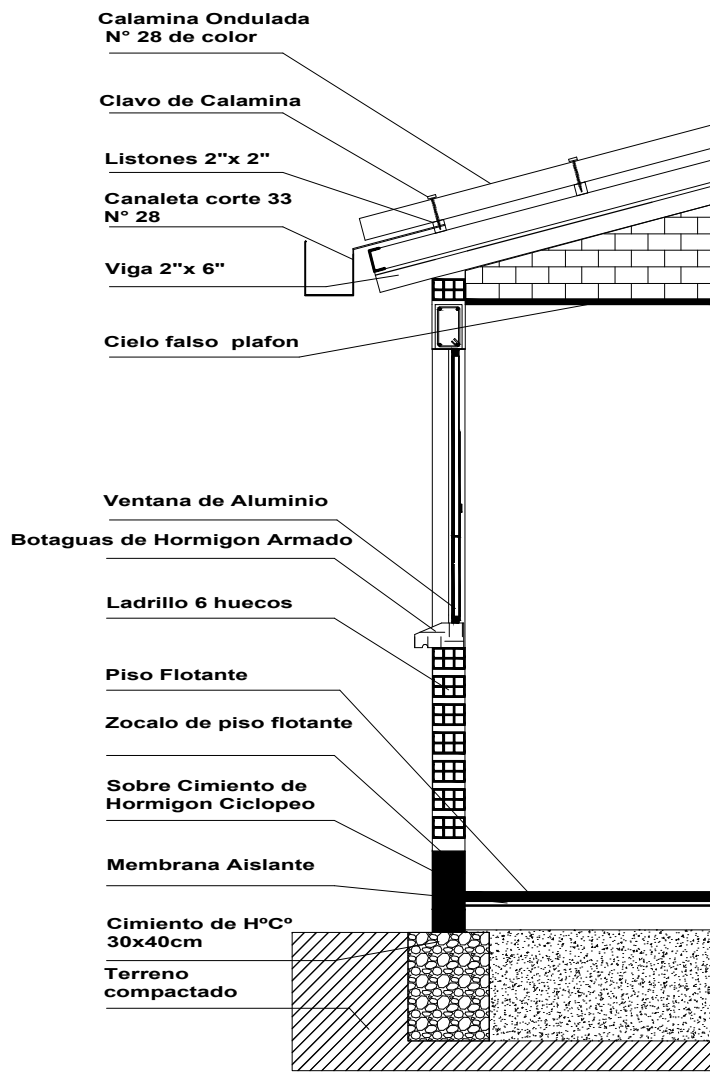

Puerta tipo 1

P1

Puerta tipo 1

P2

DETALLE: PUERTAS DE MADERA

¡Construyendo nuevos sueños!
AEV-ORU-0356

NOMBRE DEL PROYECTO	DISEÑO ARQUITECTONICO	REVISADO Y APROBADO	DEPARTAMENTAL ORURO	
PROYECTO DE VIVIENDA NUEVA AUTOCONSTRUCCION EN EL MUNICIPIO DE ORURO-FASE(XCIX) 2023- ORURO			AREA	76.48 m ²
			ESCALA	1:75
			FECHA: DICIEMBRE 2023	
			LAMINA	19 - 21
AGENCIA ESTATAL DE VIVIENDA - DEPARTAMENTO ORURO			GESTION - 2023	