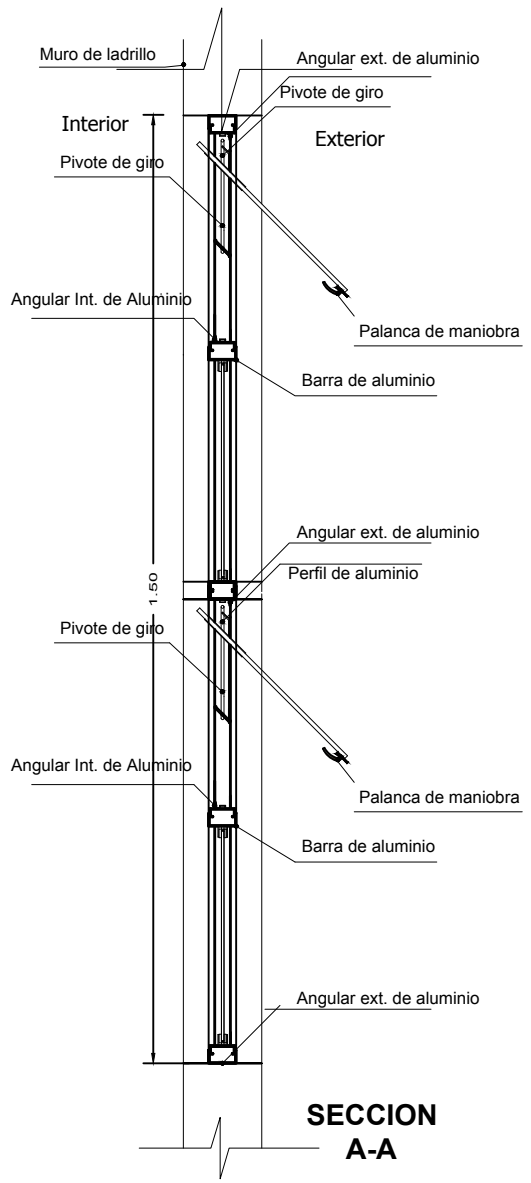

VIVIENDA NUEVA AUTOCONSTRUCCION ORURO 2023 TIPO 2

ELEVACION

PLANTA

SECCION A-A

VIVIENDA NUEVA AUTOCONSTRUCCION ORURO 2023 TIPO 2

DETALLE: VENTANA DE ALUMINIO

NOMBRE DEL PROYECTO	DISEÑO ARQUITECTONICO	REVISADO Y APROBADO	DEPARTAMENTAL ORURO	
PROYECTO DE VIVIENDA NUEVA AUTOCONSTRUCCION EN EL MUNICIPIO DE ORURO-FASE(XCIX) 2023- ORURO			AREA	64.99 m ²
			ESCALA	1:75
			FECHA: DICIEMBRE 2023	
			LAMINA	16 - 20