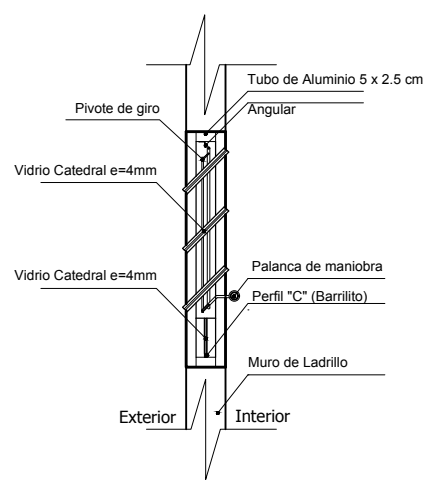

AGENCIA ESTATAL DE VIVIENDA - DEPARTAMENTO ORURO

GESTION - 2023

ELEVACION

SECCION A-A

PLANTA

VIVIENDA NUEVA AUTOCONSTRUCCION ORURO 2023 TIPOLOGIA 3

DETALLE: VENTANA DE ALUMINIO

NOMBRE DEL PROYECTO	DISEÑO ARQUITECTONICO	REVISADO Y APROBADO	DEPARTAMENTAL ORURO	
PROYECTO DE VIVIENDA NUEVA AUTOCONSTRUCCION EN EL MUNICIPIO DE ORURO-FASE(XCIX) 2023- ORURO			AREA	76.48 m ²
			ESCALA	1:75
			FECHA: DICIEMBRE 2023	
			LAMINA	16-21