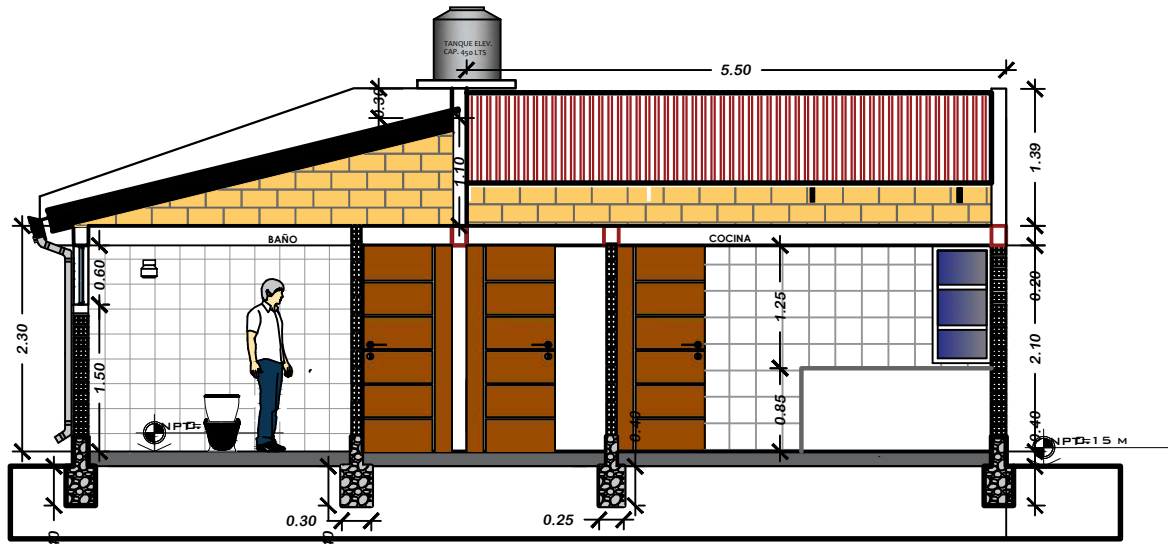

VIVIENDA NUEVA AUTOCONSTRUCCION ORURO 2023 TIPO 2

PLANTA AMOBLADA

**¡Construyendo
nuevos
sueños!**
AEV-ORU-0356

NOMBRE DEL PROYECTO	DISEÑO ARQUITECTONICO	REVISADO Y APROBADO	DEPARTAMENTAL ORURO	
PROYECTO DE VIVIENDA NUEVA AUTOCONSTRUCCION EN EL MUNICIPIO DE ORURO-FASE(XCIX) 2023- ORURO			AREA	64.99 m ²
			ESCALA	1:75
			FECHA: DICIEMBRE 2023	
			LAMINA	3 - 20

SECCION VIGA
H²A²
Esc. 1:10

VIVIENDA NUEVA AUTOCONSTRUCCION ORURO 2023 TIPO 2

PLANO DE VIGAS

NOMBRE DEL PROYECTO	DISEÑO ARQUITECTONICO	REVISADO Y APROBADO	DEPARTAMENTAL ORURO	
PROYECTO DE VIVIENDA NUEVA AUTOCONSTRUCCION EN EL MUNICIPIO DE ORURO-FASE(XCIX) 2023- ORURO			AREA	64.99 m ²
			ESCALA	1:75
			FECHA: DICIEMBRE 2023	
			LAMINA	4 - 20

VIVIENDA NUEVA AUTOCONSTRUCCION ORURO 2023 TIPO 2

PLANO DE CUBIERTAS

AEV-ORU-0356

NOMBRE DEL PROYECTO		DISEÑO ARQUITECTONICO		REVISADO Y APROBADO		DEPARTAMENTAL ORURO	
PROYECTO DE VIVIENDA NUEVA AUTOCONSTRUCCION EN EL MUNICIPIO DE ORURO-FASE(XCIX) 2023- ORURO						AREA	64.99 m ²
						ESCALA	1:75
						FECHA: DICIEMBRE 2023	
						LAMINA	6 - 20
AGENCIA ESTATAL DE VIVIENDA - DEPARTAMENTO ORURO						GESTION - 2023	