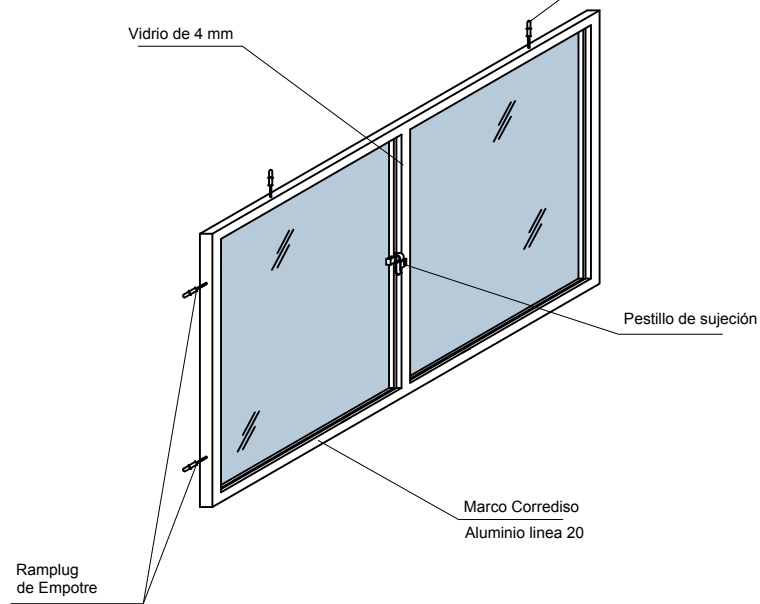

AGENCIA ESTATAL DE VIVIENDA - DEPARTAMENTO ORURO

GESTION - 2023

ELEVACION

SECCION A-A

PLANTA

VIVIENDA NUEVA AUTOCONSTRUCCION ORURO 2023 TIPOLOGIA 3

DETALLE: VENTANA DE ALUMINIO

NOMBRE DEL PROYECTO	DISEÑO ARQUITECTONICO	REVISADO Y APROBADO	DEPARTAMENTAL ORURO	
PROYECTO DE VIVIENDA NUEVA AUTOCONSTRUCCION EN EL MUNICIPIO DE ORURO-FASE(XCIX) 2023- ORURO			AREA	76.48 m ²
			ESCALA	1:75
			FECHA: DICIEMBRE 2023	
			LAMINA	16-21