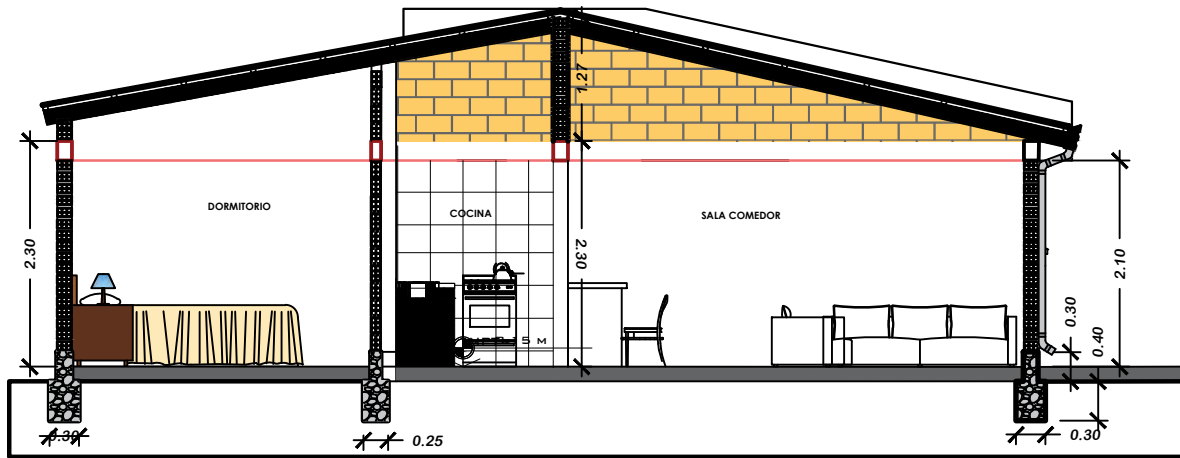

CORTE B - B'

VIVIENDA NUEVA AUTOCONSTRUCCION ORURO 2023 TIPOLOGIA 3

PLANO CORTES

BICENTENARIO DE BOLIVIA

¡Construyendo nuevos sueños!

AEV-ORU-0356

NOMBRE DEL PROYECTO	DISEÑO ARQUITECTONICO	REVISADO Y APROBADO	DEPARTAMENTAL ORURO	
PROYECTO DE VIVIENDA NUEVA AUTOCONSTRUCCION EN EL MUNICIPIO DE ORURO-FASE(XCIX) 2023-ORURO			AREA	76.48 m²
			ESCALA	1:75
			FECHA: DICIEMBRE 2023	
			LAMINA	7 - 21