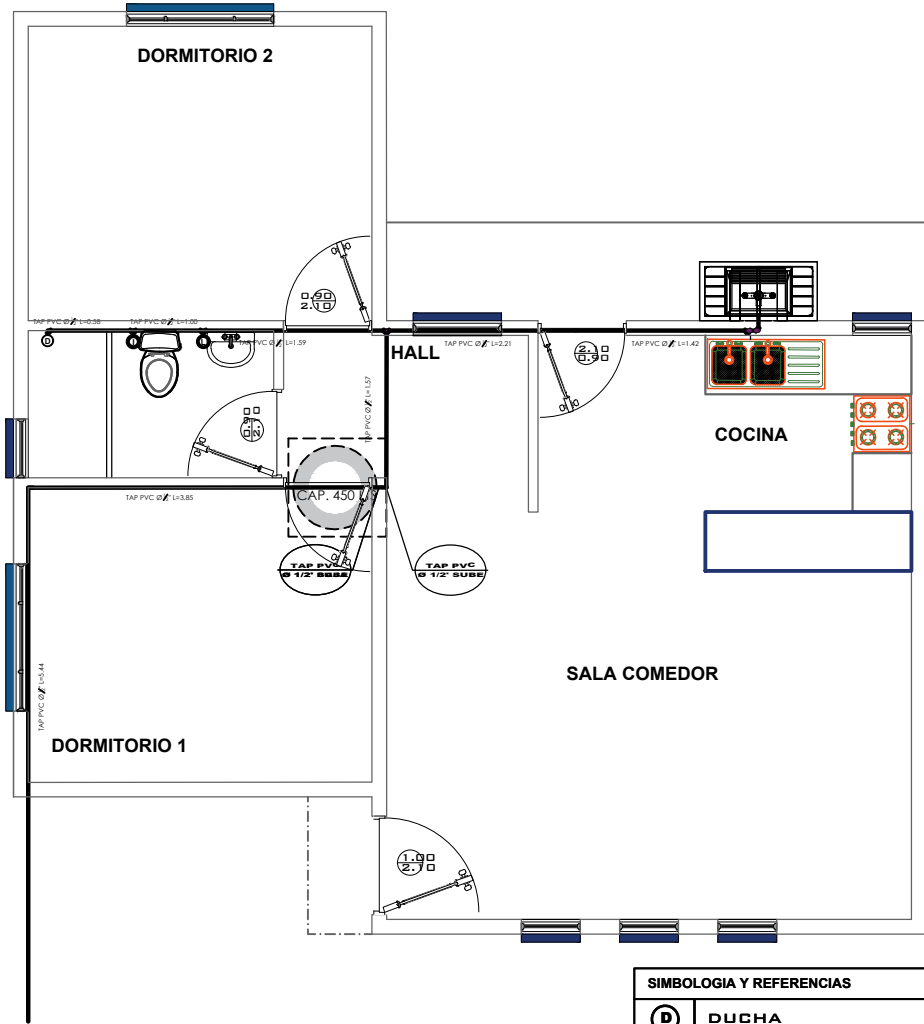

SIMBOLOGIA Y REFERENCIAS	
	DUCHA
	INODORO
	LAVANDERIA
	LAVAMANDOS
	LAVAPLATOS
	MEDIDOR
	TUBERIA DE AGUA POTABLE
	LLAVE DE PASO

VIVIENDA NUEVA AUTOCONSTRUCCION ORURO 2023 TIPO 2

INSTALACION AGUA POTABLE

NOMBRE DEL PROYECTO	DISEÑO ARQUITECTONICO	REVISADO Y APROBADO	DEPARTAMENTAL ORURO	
PROYECTO DE VIVIENDA NUEVA AUTOCONSTRUCCION EN EL MUNICIPIO DE ORURO-FASE(XCIX) 2023- ORURO			AREA	64.99 m²
			ESCALA	1:75
			FECHA: DICIEMBRE 2023	
			LAMINA	13 - 20