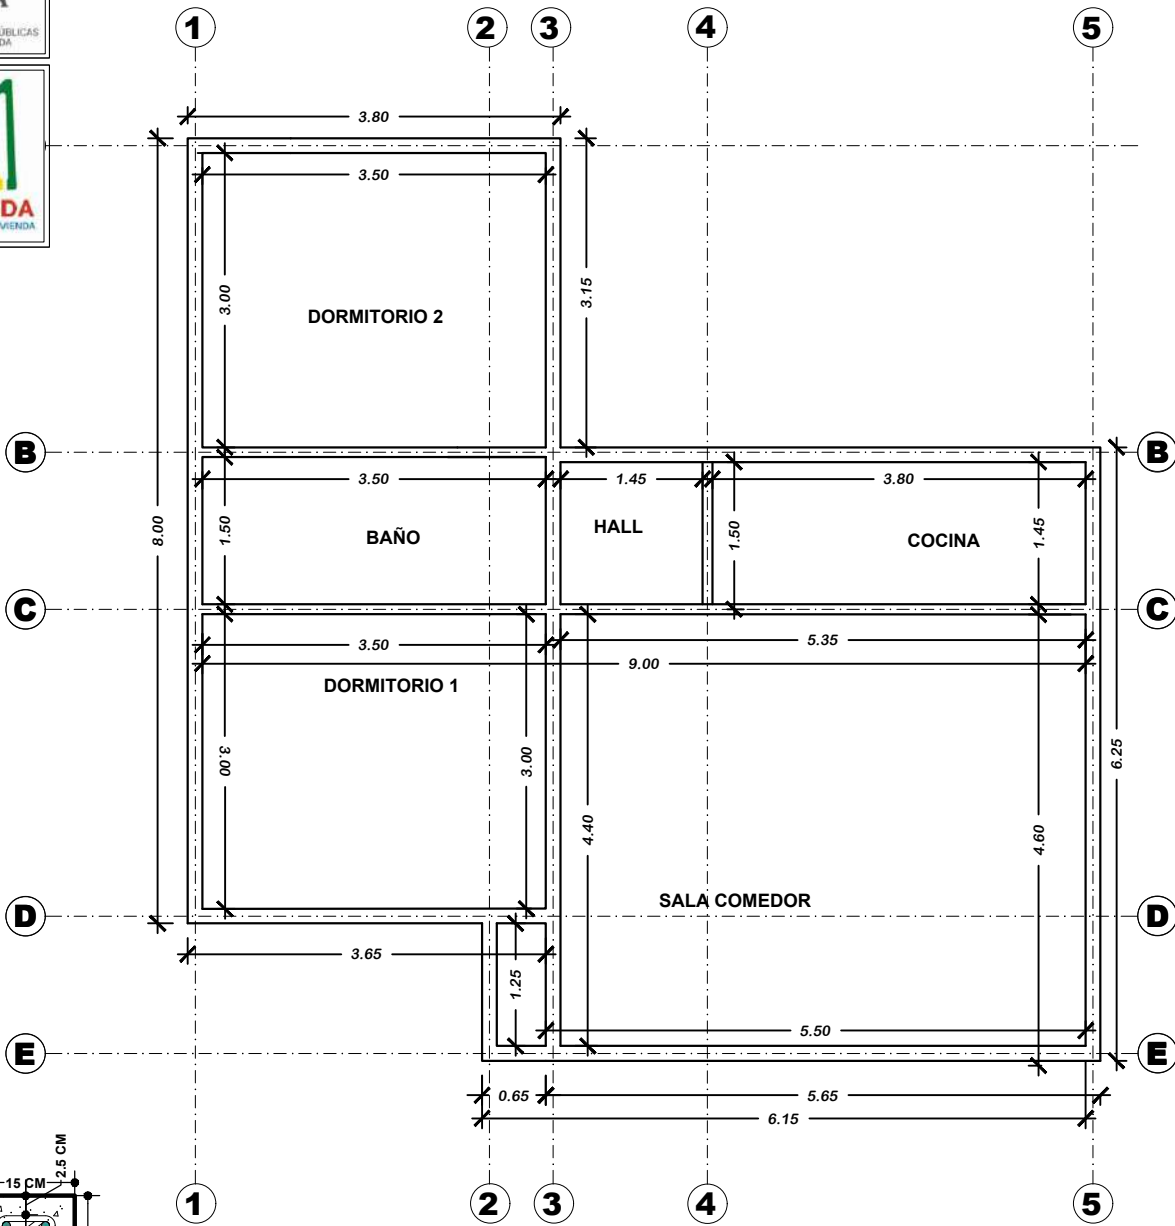

VIVIENDA NUEVA AUTOCONSTRUCCION ORURO 2023 TIPO 2

PLANO DE VIGAS

NOMBRE DEL PROYECTO	DISEÑO ARQUITECTONICO	REVISADO Y APROBADO	DEPARTAMENTAL ORURO	
PROYECTO DE VIVIENDA NUEVA AUTOCONSTRUCCION EN EL MUNICIPIO DE ORURO-FASE(XCIX) 2023- ORURO			AREA	64.99 m²
			ESCALA	1:75
			FECHA: DICIEMBRE 2023	
			LAMINA	4 - 20