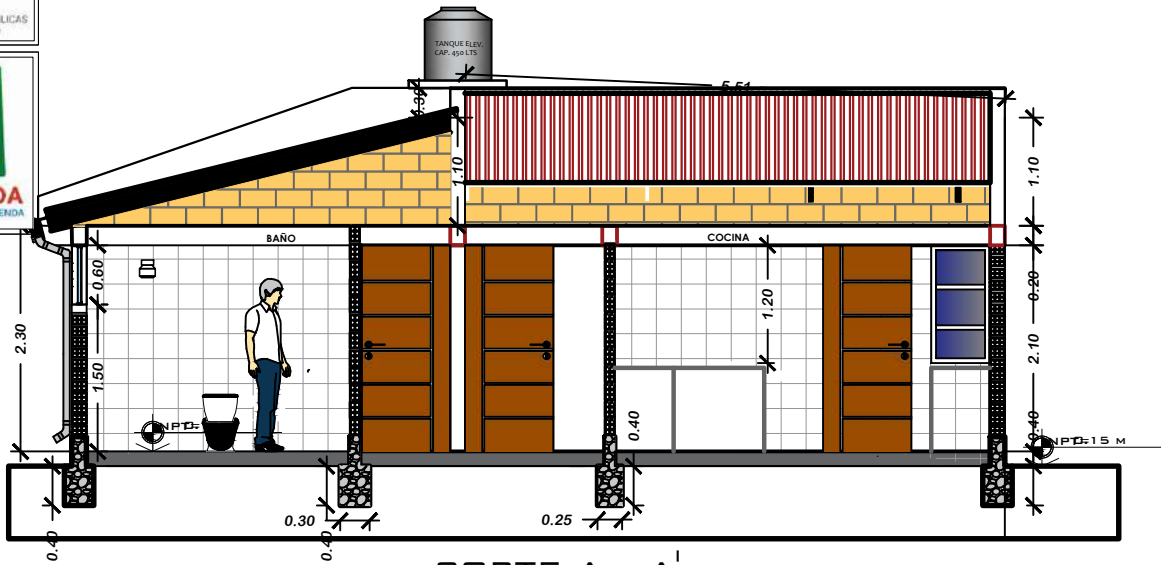

ESTADO PLURINACIONAL DE BOLIVIA

AEVIENDA AGENCIA ESTATAL DE VIVIENDA

CORTE A - A'