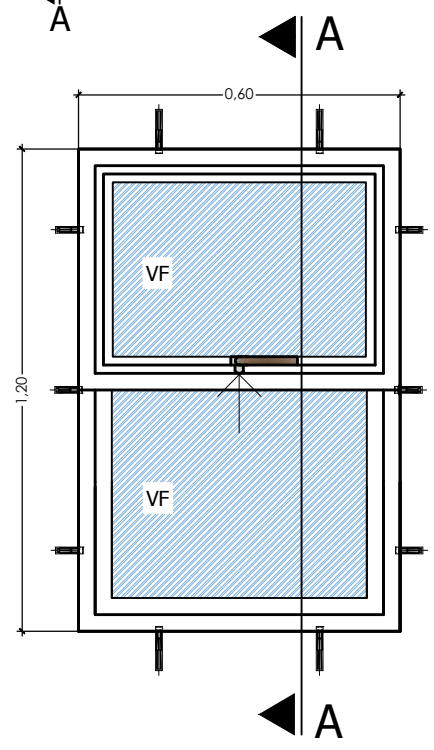

ELEVACION

SECCION A-A

DETALLE: VENTANA DE ALUMINIO

NOMBRE DEL PROYECTO	DISEÑO ARQUITECTONICO	REVISADO Y APROBADO	DEPARTAMENTAL ORURO	
PROYECTO DE VIVIENDA NUEVA AUTOCONSTRUCCION EN EL MUNICIPIO DE ORURO-FASE(XCIX) 2023- ORURO			AREA	76.48 m ²
			ESCALA	1:75
			FECHA: DICIEMBRE 2023	
			LAMINA	17-21
AGENCIA ESTATAL DE VIVIENDA - DEPARTAMENTO ORURO			GESTION - 2023	