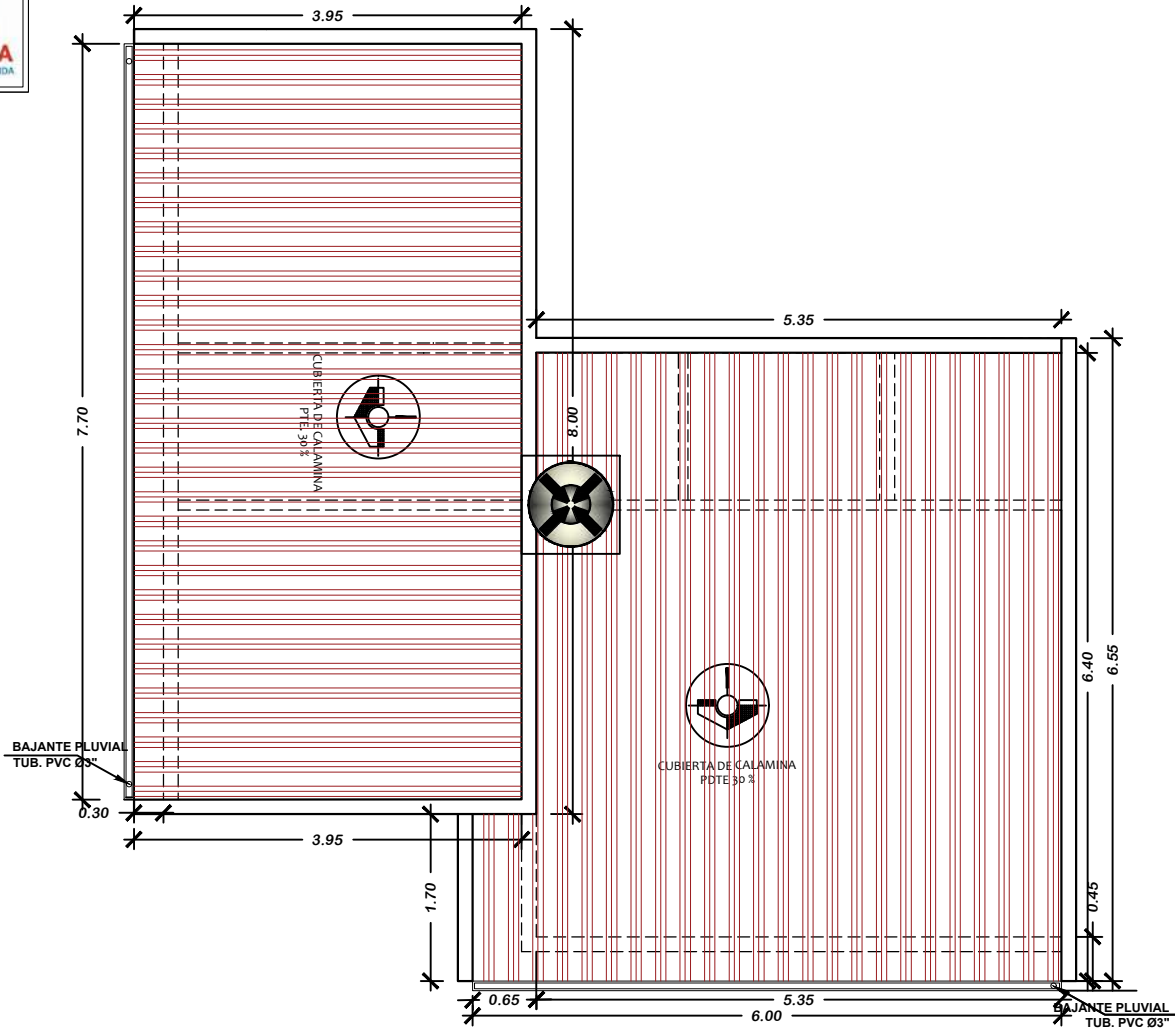

VIVIENDA NUEVA AUTOCONSTRUCCION ORURO 2023 TIPO 2

PLANTA AMOBLADA

**¡Construyendo
nuevos
sueños!**
AEV-ORU-0356

NOMBRE DEL PROYECTO	DISEÑO ARQUITECTONICO	REVISADO Y APROBADO	DEPARTAMENTAL ORURO	
PROYECTO DE VIVIENDA NUEVA AUTOCONSTRUCCION EN EL MUNICIPIO DE ORURO-FASE(XCIX) 2023- ORURO			AREA	64.99 m ²
			ESCALA	1:75
			FECHA: DICIEMBRE 2023	
			LAMINA	3 - 20

SECCION VIGA
H²A²
Esc. 1:10

VIVIENDA NUEVA AUTOCONSTRUCCION ORURO 2023 TIPO 2

PLANO DE VIGAS

NOMBRE DEL PROYECTO	DISEÑO ARQUITECTONICO	REVISADO Y APROBADO	DEPARTAMENTAL ORURO	
PROYECTO DE VIVIENDA NUEVA AUTOCONSTRUCCION EN EL MUNICIPIO DE ORURO-FASE(XCIX) 2023- ORURO			AREA	64.99 m ²
			ESCALA	1:75
			FECHA: DICIEMBRE 2023	
			LAMINA	4 - 20