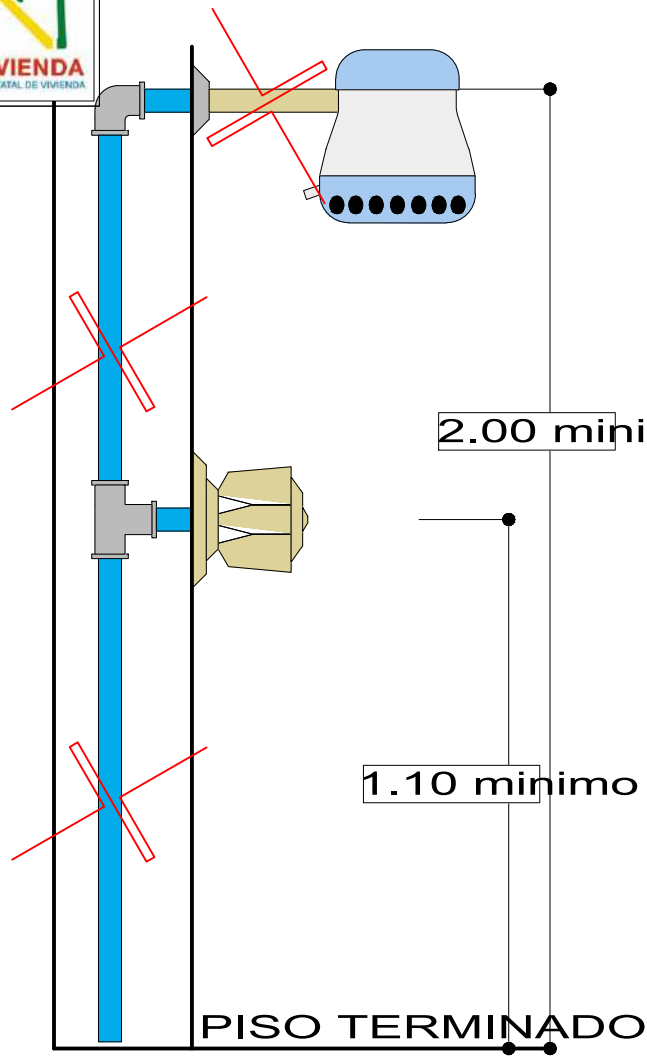

DETALLE DE DUCHA

ESCALA: 1:20