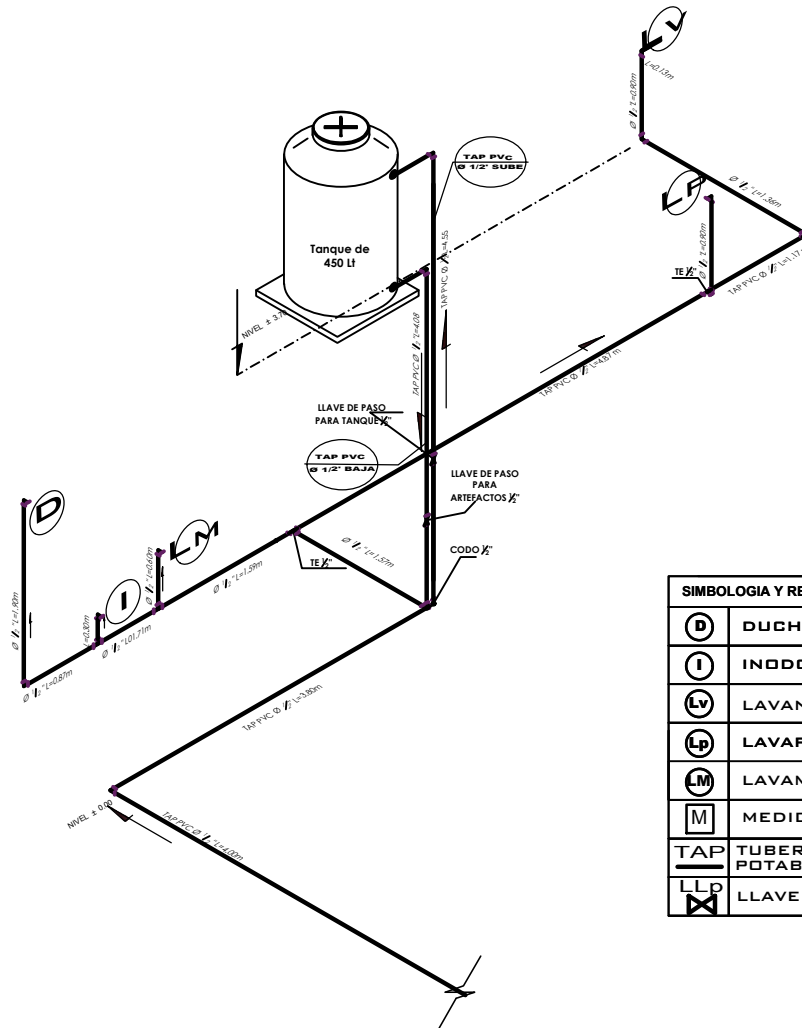

ESTADO PLURINACIONAL DE BOLIVIA

AEVIENDA AGENCIA ESTATAL DE VIVIENDA

SIMBOLOGIA Y REFERENCIAS	
	DUCHA
	INODORO
	LAVANDERIA
	LAVAPLATOS
	LAVAMANOS
	MEDIDOR
	TUBERIA DE AGUA POTABLE
	LLAVE DE PASO

VIVIENDA NUEVA AUTOCONSTRUCCION ORURO 2023 TIPOLOGIA 3

ISOMETRICO AGUA POTABLE

BICENTENARIO DE BOLIVIA

¡Construyendo nuevos sueños!

AEV-ORU-0356

NOMBRE DEL PROYECTO	DISÑO ARQUITECTONICO	REVISADO Y APROBADO	DEPARTAMENTAL ORURO	
PROYECTO DE VIVIENDA NUEVA AUTOCONSTRUCCION EN EL MUNICIPIO DE ORURO-FASE(XCIX) 2023-ORURO			AREA	76.48 m²
			ESCALA	1:75
			FECHA: DICIEMBRE 2023	
			LAMINA	15 - 21

AGENCIA ESTATAL DE VIVIENDA - DEPARTAMENTO ORURO

GESTION - 2023