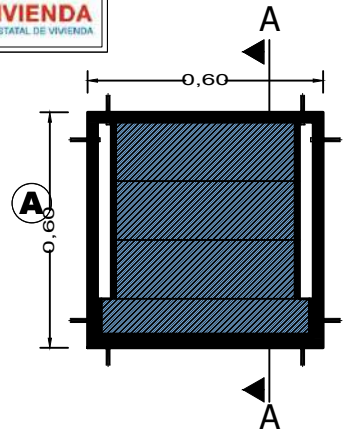

ELEVACION

VIVIENDA NUEVA AUTOCONSTRUCCION ORURO 2023 TIPO 2

DETALLE: VENTANA DE ALUMINIO

NOMBRE DEL PROYECTO	DISEÑO ARQUITECTONICO	REVISADO Y APROBADO	DEPARTAMENTAL ORURO	
PROYECTO DE VIVIENDA NUEVA AUTOCONSTRUCCION EN EL MUNICIPIO DE ORURO-FASE(XCIX) 2023- ORURO			AREA	64.99 m²
			ESCALA	1:75
			FECHA: DICIEMBRE 2023	
			LAMINA	16 - 20