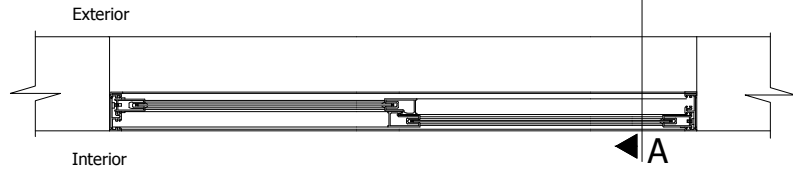

AGENCIA ESTATAL DE VIVIENDA - DEPARTAMENTO ORURO

GESTION - 2023

ELEVACION

SECCION A-A

PLANTA

VIVIENDA NUEVA AUTOCONSTRUCCION ORURO 2023 TIPOLOGIA 3

DETALLE: VENTANA DE ALUMINIO

NOMBRE DEL PROYECTO	DISEÑO ARQUITECTONICO	REVISADO Y APROBADO	DEPARTAMENTAL ORURO	
PROYECTO DE VIVIENDA NUEVA AUTOCONSTRUCCION EN EL MUNICIPIO DE ORURO-FASE(XCIX) 2023- ORURO			AREA	76.48 m ²
			ESCALA	1:75
			FECHA: DICIEMBRE 2023	
			LAMINA	16-21