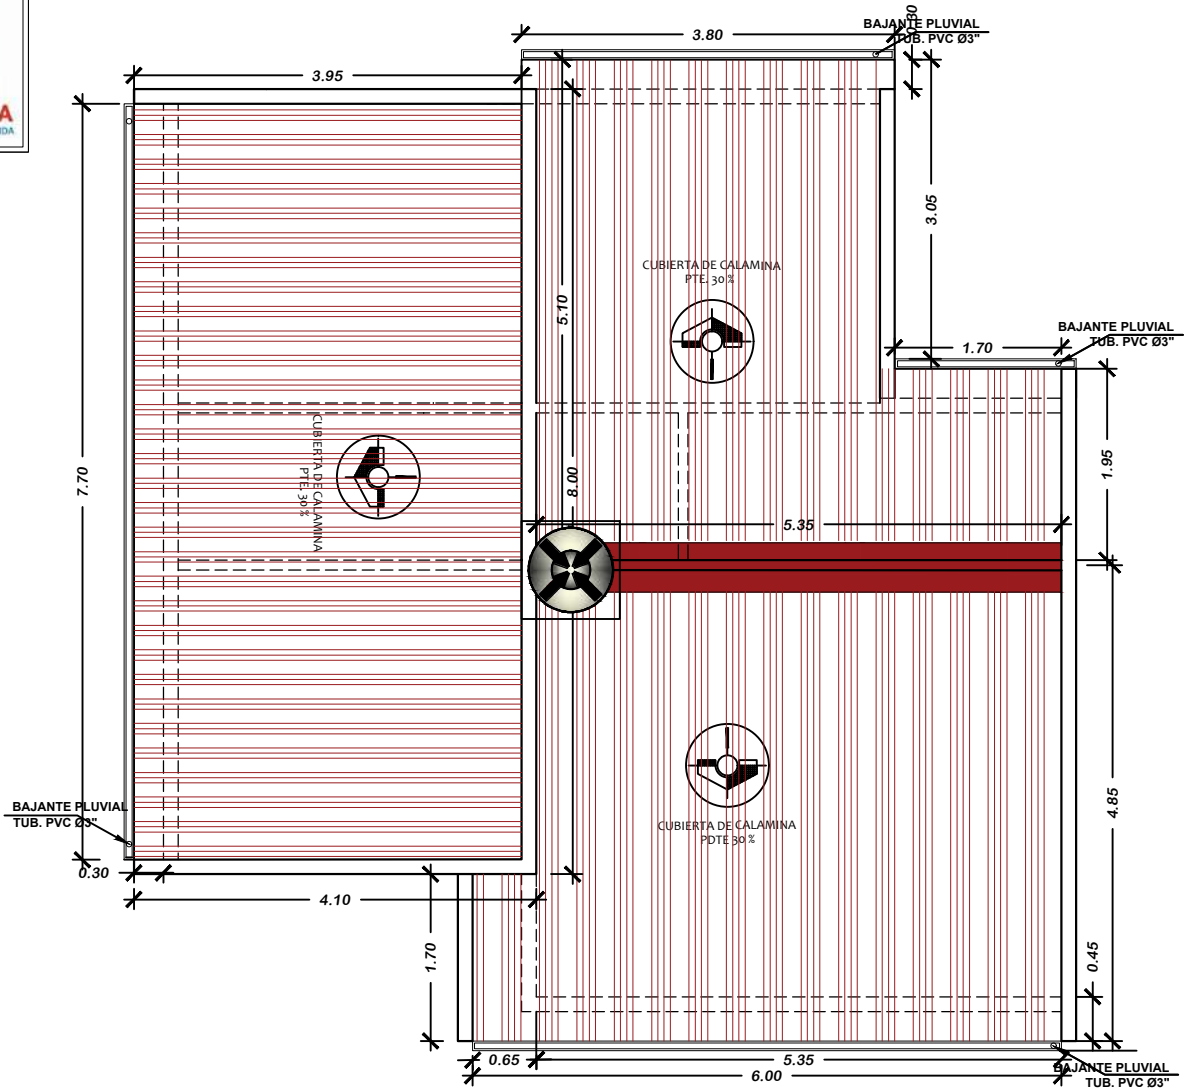

SECCION VIGA
H²A⁰
Esc. 1:10

VIVIENDA NUEVA AUTOCONSTRUCCION ORURO 2023 TIPOLOGIA 3

PLANO DE VIGAS

BICENTENARIO DE BOLIVIA
¡Construyendo nuevos sueños!
AEV-ORU-0356

NOMBRE DEL PROYECTO	DISEÑO ARQUITECTONICO	REVISADO Y APROBADO	DEPARTAMENTAL ORURO	
PROYECTO DE VIVIENDA NUEVA AUTOCONSTRUCCION EN EL MUNICIPIO DE ORURO-FASE(XCIX) 2023-ORURO			AREA	76.48 m ²
			ESCALA	1:75
			FECHA: DICIEMBRE 2023	
			LAMINA	4 - 21

VIVIENDA NUEVA AUTOCONSTRUCCION ORURO 2023 TIPOLOGIA 3

PLANO DE CUBIERTAS

BICENTENARIO DE BOLIVIA

¡Construyendo nuevos sueños!

AEV-ORU-0356

NOMBRE DEL PROYECTO		DISEÑO ARQUITECTONICO		REVISADO Y APROBADO		DEPARTAMENTAL ORURO	
PROYECTO DE VIVIENDA NUEVA AUTOCONSTRUCCION EN EL MUNICIPIO DE ORURO-FASE(XCIX) 2023- ORURO						AREA	76.48 m ²
						ESCALA	1:75
						FECHA: DICIEMBRE 2023	
						LAMINA	6 - 21
AGENCIA ESTATAL DE VIVIENDA - DEPARTAMENTO ORURO						GESTION - 2023	