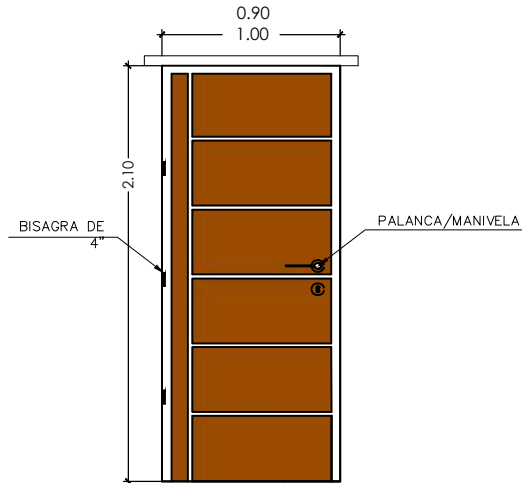

Puerta tipo 1

P1

Puerta tipo 1

P2

DETALLE: PUERTAS DE MADERA

¡Construyendo nuevos sueños!
AEV-ORU-0356

NOMBRE DEL PROYECTO	DISEÑO ARQUITECTONICO	REVISADO Y APROBADO	DEPARTAMENTAL ORURO	
PROYECTO DE VIVIENDA NUEVA AUTOCONSTRUCCION EN EL MUNICIPIO DE ORURO-FASE(XCIX) 2023- ORURO			AREA	76.48 m ²
			ESCALA	1:75
			FECHA: DICIEMBRE 2023	
			LAMINA	19 - 21
AGENCIA ESTATAL DE VIVIENDA - DEPARTAMENTO ORURO			GESTION - 2023	