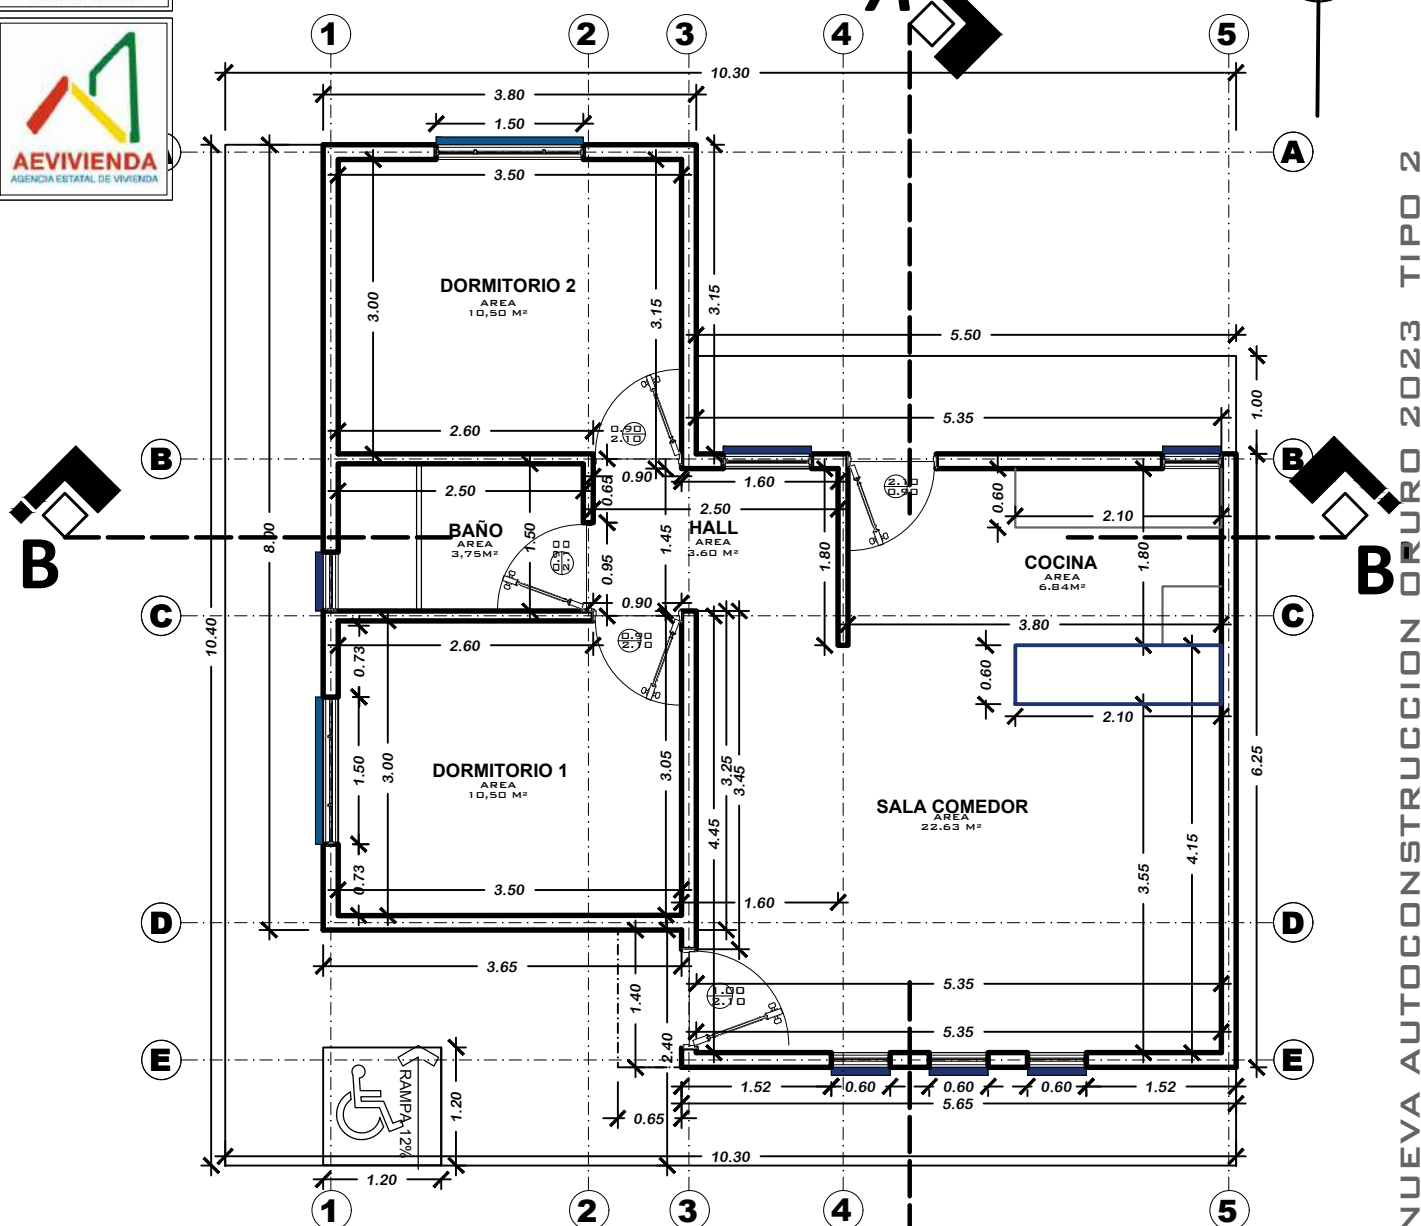

VIVIENDA NUEVA AUTOCONSTRUCCION ORURO 2023 TIPO 2