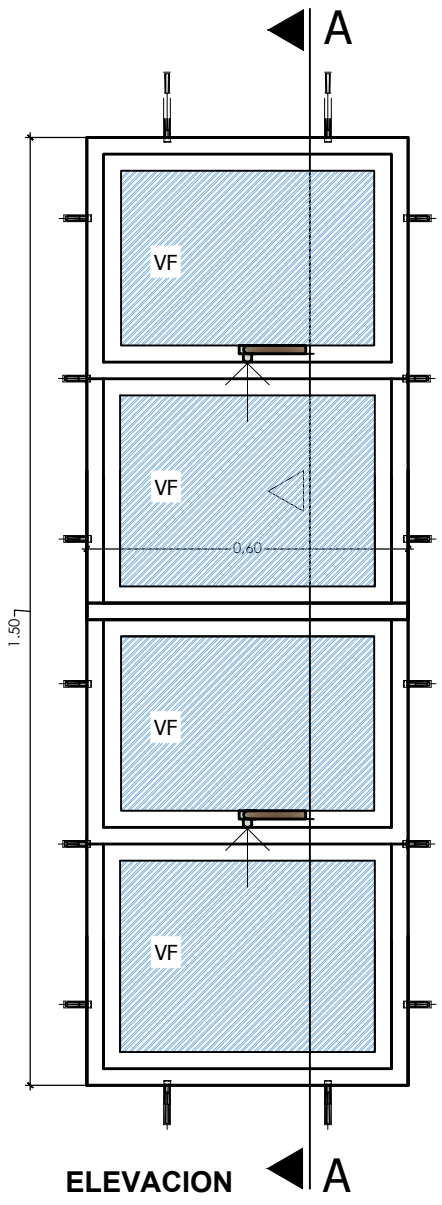

VIVIENDA NUEVA AUTOCONSTRUCCION ORURO 2023 TIPO 2

ELEVACION

PLANTA

SECCION A-A

VIVIENDA NUEVA AUTOCONSTRUCCION ORURO 2023 TIPO 2

DETALLE: VENTANA DE ALUMINIO

NOMBRE DEL PROYECTO	DISEÑO ARQUITECTONICO	REVISADO Y APROBADO	DEPARTAMENTAL ORURO	
PROYECTO DE VIVIENDA NUEVA AUTOCONSTRUCCION EN EL MUNICIPIO DE ORURO-FASE(XCIX) 2023- ORURO			AREA	64.99 m ²
			ESCALA	1:75
			FECHA: DICIEMBRE 2023	
			LAMINA	16 - 20