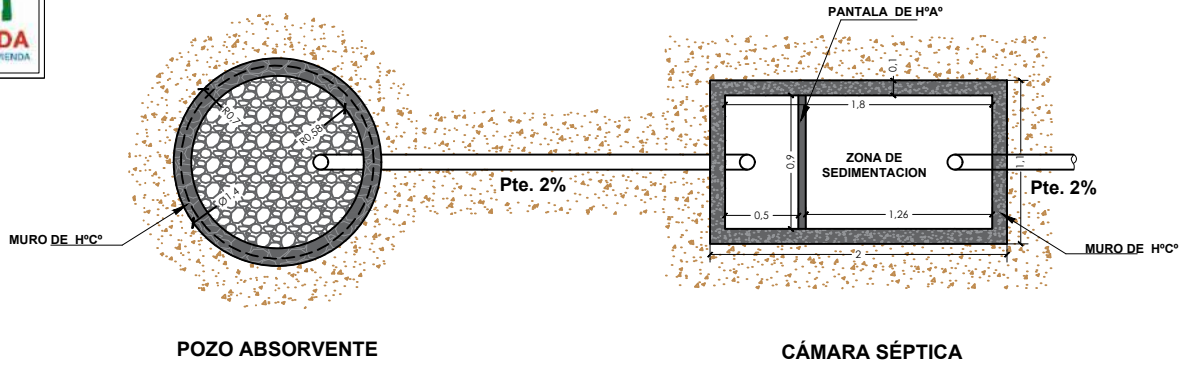

VIVIENDA NUEVA AUTOCONSTRUCCION ORURO 2023 TIPOLOGIA 3

INSTALACION SANITARIA

BICENTENARIO DE BOLIVIA

¡Construyendo nuevos sueños!

AEV-ORU-0356

NOMBRE DEL PROYECTO	DISEÑO ARQUITECTONICO	REVISADO Y APROBADO	DEPARTAMENTAL ORURO	
PROYECTO DE VIVIENDA NUEVA AUTOCONSTRUCCION EN EL MUNICIPIO DE ORURO-FASE(XCIX) 2023- ORURO			AREA	76.48 m ²
			ESCALA	1:75
			FECHA: DICIEMBRE 2023	
			LAMINA	12- 21