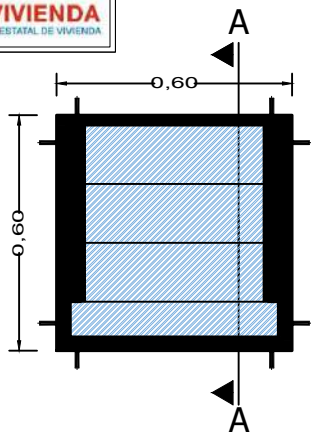

AGENCIA ESTATAL DE VIVIENDA - DEPARTAMENTO ORURO

GESTION - 2023

ELEVACION

SECCION A-A

PLANTA

VIVIENDA NUEVA AUTOCONSTRUCCION ORURO 2023 TIPOLOGIA 3

DETALLE: VENTANA DE ALUMINIO

NOMBRE DEL PROYECTO	DISEÑO ARQUITECTONICO	REVISADO Y APROBADO	DEPARTAMENTAL ORURO	
PROYECTO DE VIVIENDA NUEVA AUTOCONSTRUCCION EN EL MUNICIPIO DE ORURO-FASE(XCIX) 2023- ORURO			AREA	76.48 m ²
			ESCALA	1:75
			FECHA: DICIEMBRE 2023	
			LAMINA	16-21