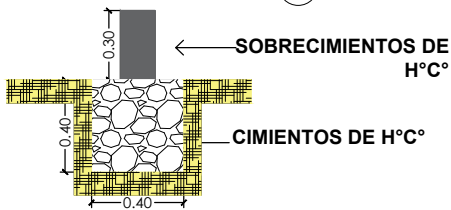

DETALLE DE DUCHA

ESCALA: 1:20

DETALLE DE GRIFO

ESCALA: 1:20

VIVIENDA NUEVA AUTOCONSTRUCCION ORURO 2023 TIPOLOGIA 3

DETALLE: DUCHA - GRIFO

BICENTENARIO DE BOLIVIA
 ¡Construyendo nuevos sueños!
 AEV-ORU-0356

NOMBRE DEL PROYECTO		DISEÑO ARQUITECTONICO		REVISADO Y APROBADO		DEPARTAMENTAL ORURO	
PROYECTO DE VIVIENDA NUEVA AUTOCONSTRUCCION EN EL MUNICIPIO DE ORURO-FASE(XCIX) 2023-ORURO						AREA	76.48 m ²
						ESCALA	1:75
						FECHA: DICIEMBRE 2023	
						LAMINA	21 - 21