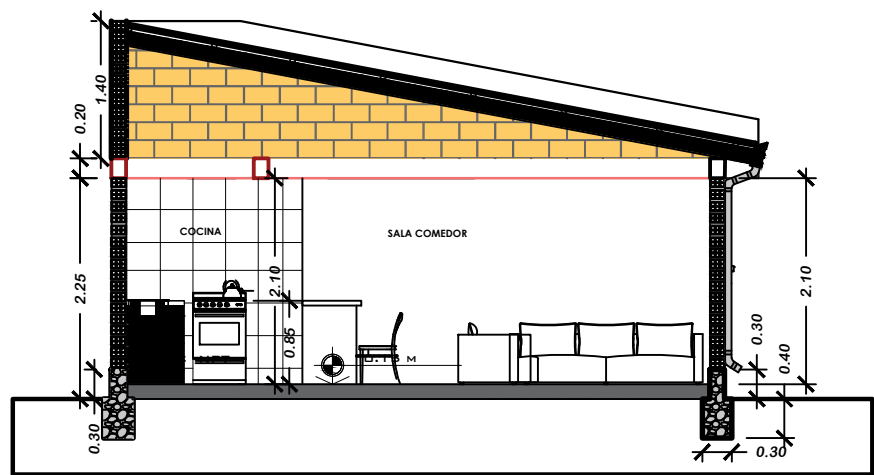

SECCION VIGA
H²A²
Esc. 1:10

VIVIENDA NUEVA AUTOCONSTRUCCION ORURO 2023 TIPO 2

PLANO DE VIGAS

NOMBRE DEL PROYECTO	DISEÑO ARQUITECTONICO	REVISADO Y APROBADO	DEPARTAMENTAL ORURO	
PROYECTO DE VIVIENDA NUEVA AUTOCONSTRUCCION EN EL MUNICIPIO DE ORURO-FASE(XCIX) 2023- ORURO			AREA	64.99 m ²
			ESCALA	1:75
			FECHA: DICIEMBRE 2023	
			LAMINA	4 - 20

VIVIENDA NUEVA AUTOCONSTRUCCION ORURO 2023 TIPO 2

PLANO DE CUBIERTAS

AEV-ORU-0356

NOMBRE DEL PROYECTO		DISEÑO ARQUITECTONICO		REVISADO Y APROBADO		DEPARTAMENTAL ORURO	
PROYECTO DE VIVIENDA NUEVA AUTOCONSTRUCCION EN EL MUNICIPIO DE ORURO-FASE(XCIX) 2023- ORURO						AREA	64.99 m ²
						ESCALA	1:75
						FECHA: DICIEMBRE 2023	
						LAMINA	6 - 20
AGENCIA ESTATAL DE VIVIENDA - DEPARTAMENTO ORURO						GESTION - 2023	

CORTE A - A^I

CORTE B - B^I

VIVIENDA NUEVA AUTOCONSTRUCCION ORURO 2023 TIPO 2

PLANO CORTES

NOMBRE DEL PROYECTO	DISEÑO ARQUITECTONICO	REVISADO Y APROBADO	DEPARTAMENTAL ORURO	
PROYECTO DE VIVIENDA NUEVA AUTOCONSTRUCCION EN EL MUNICIPIO DE ORURO-FASE(XCIX) 2023- ORURO			AREA	64.99 m ²
			ESCALA	1:75
			FECHA: DICIEMBRE 2023	
			LAMINA	7 - 20