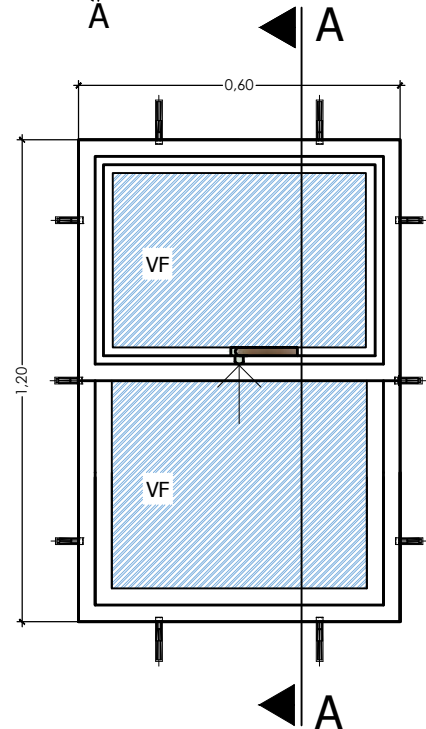

ELEVACION

VIVIENDA NUEVA AUTOCONSTRUCCION ORURO 2023 TIPO 2

DETALLE: VENTANA DE ALUMINIO

NOMBRE DEL PROYECTO	DISEÑO ARQUITECTONICO	REVISADO Y APROBADO	DEPARTAMENTAL ORURO	
PROYECTO DE VIVIENDA NUEVA AUTOCONSTRUCCION EN EL MUNICIPIO DE ORURO-FASE(XCIX) 2023- ORURO			AREA	64.99 m²
			ESCALA	1:75
			FECHA: DICIEMBRE 2023	
			LAMINA	16 - 20