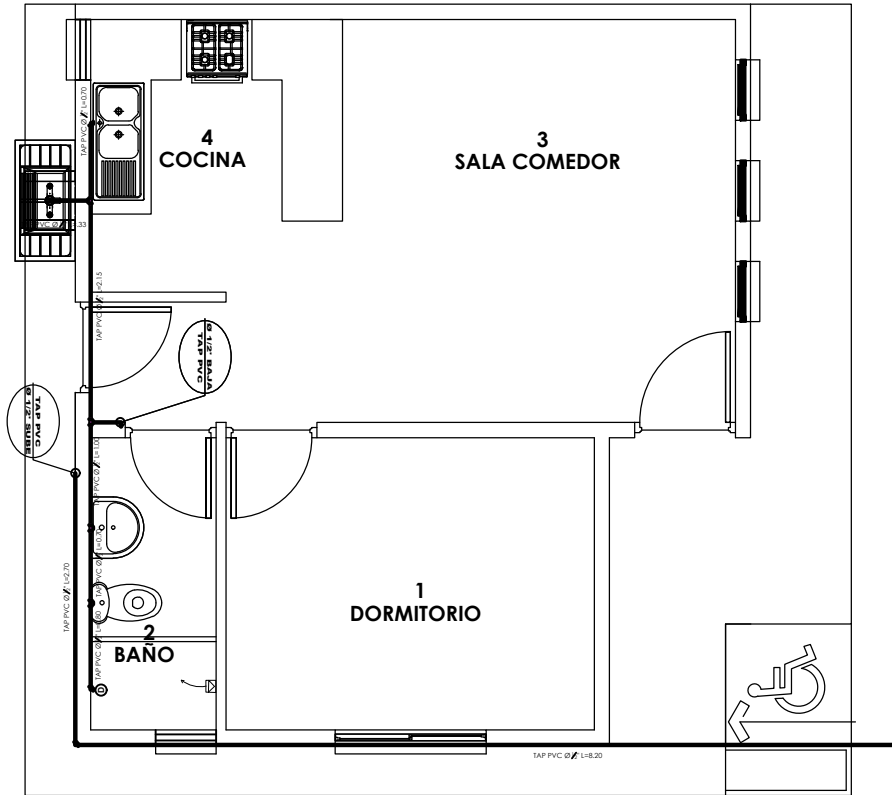

SIMBOLOGIA Y REFERENCIAS	
	DUCHA
	INODORO
	LAVAMANOS
	LAVAPLATOS
	MEDIDOR
	TUBERIA DE AGUA POTABLE
	LLAVE DE PASO

VIVIENDA CUALITATIVA ORURO 2023

INSTALACION AGUA POTABLE

¡Construyendo nuevos sueños!
AEV-ORU-0332

NOMBRE DEL PROYECTO	DISEÑO ARQUITECTONICO	REVISADO Y APROBADO	DEPARTAMENTAL ORURO	
PROYECTO DE VIVIENDA CUALITATIVA EN EL MUNICIPIO DE CORQUE -FASE(II) 2023-ORURO			AREA	44.98 m²
			ESCALA	1:75
			FECHA: NOVIEMBRE 2023	
			LAMINA	14 - 20
AGENCIA ESTATAL DE VIVIENDA - DEPARTAMENTO ORURO			GESTION - 2023