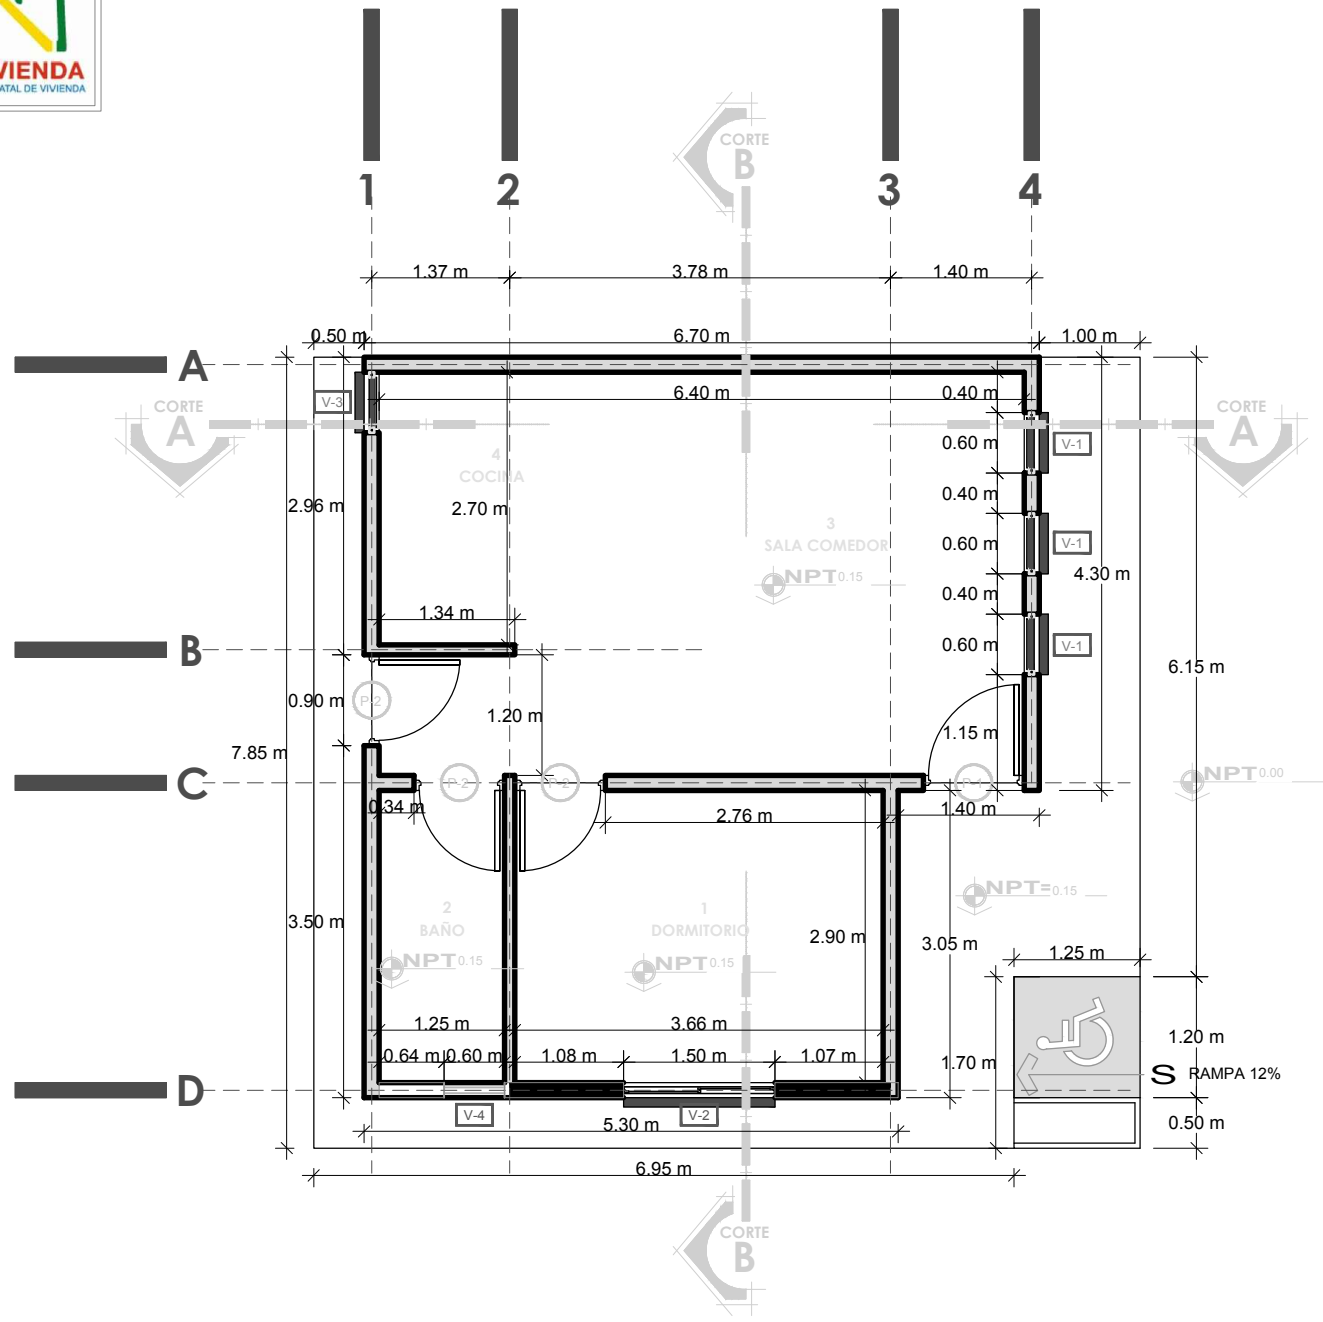

VIVIENDA CUALITATIVA ORURO 2023