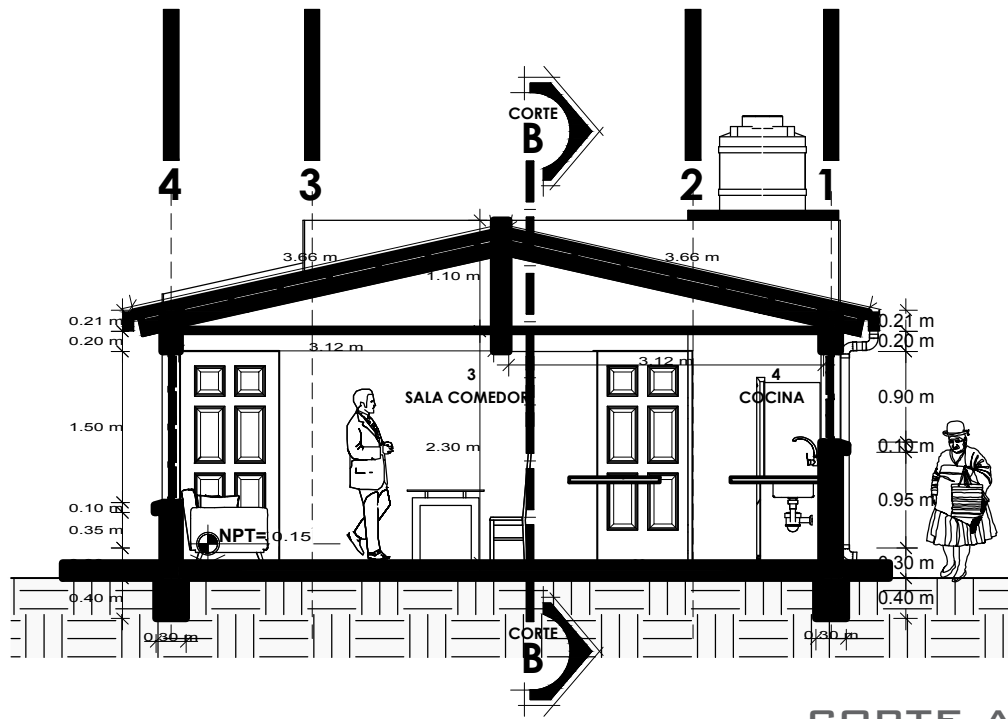

CORTE A-A

PLANO DE CORTES

¡Construyendo nuevos sueños!
AEV-ORU-0332

NOMBRE DEL PROYECTO	DISEÑO ARQUITECTONICO	REVISADO Y APROBADO	DEPARTAMENTAL ORURO
PROYECTO DE VIVIENDA CUALITATIVA EN EL MUNICIPIO DE CORQUE -FASE(II) 2023-ORURO			AREA 44.98 m²
			ESCALA 1:75
			FECHA: NOVIEMBRE 2023
			LAMINA 8 - 20
AGENCIA ESTATAL DE VIVIENDA - DEPARTAMENTO ORURO			GESTION - 2023

VIVIENDA CUALITATIVA ORURO 2023