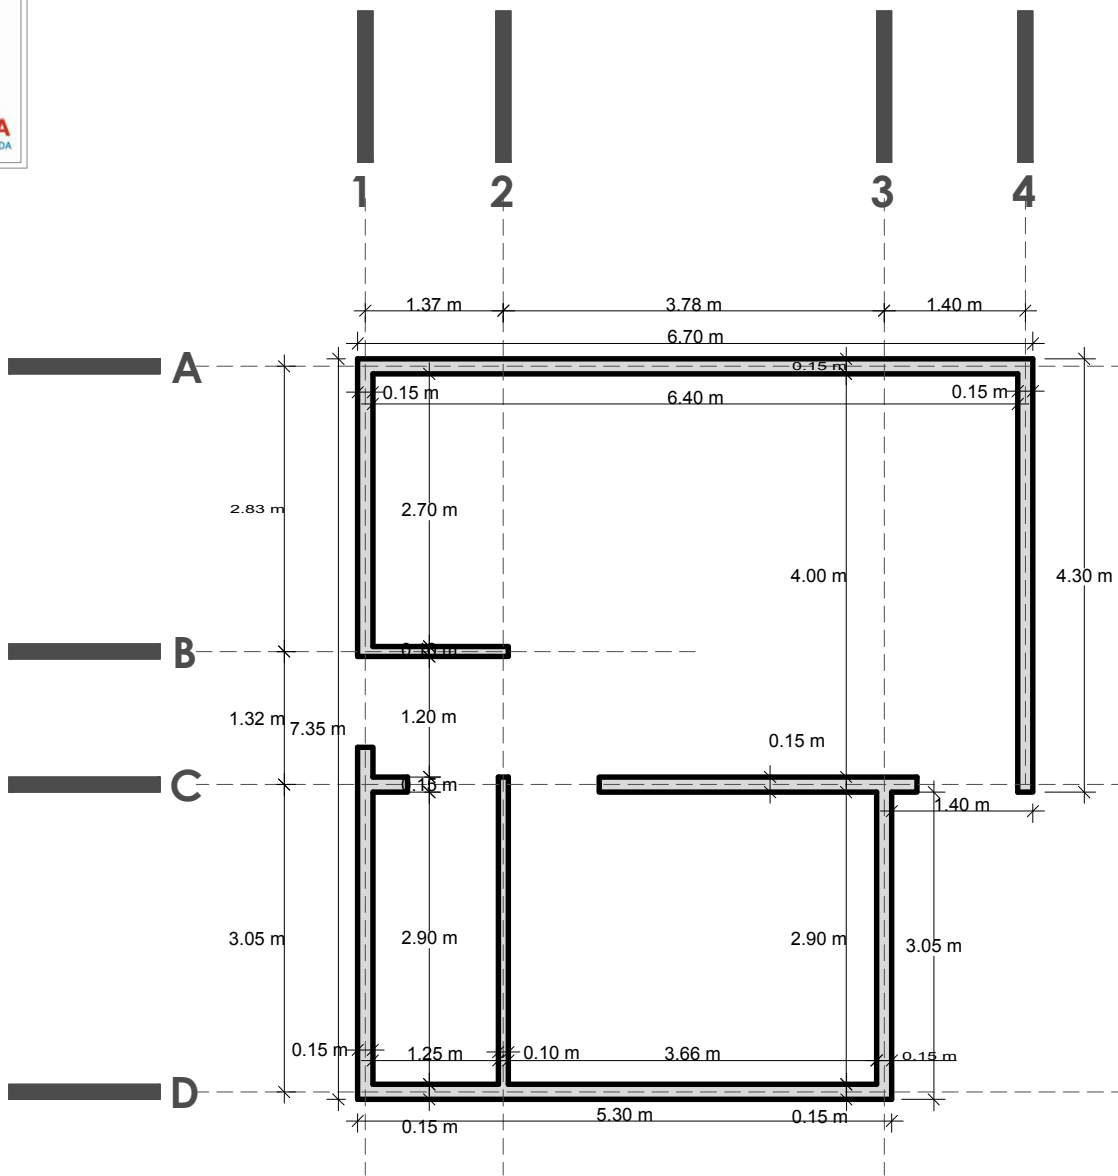

VIVIENDA CUALITATIVA ORURO 2023

PLANO DE CIMIENTOS

NOMBRE DEL PROYECTO	DISEÑO ARQUITECTONICO	REVISADO Y APROBADO	DEPARTAMENTAL ORURO	
PROYECTO DE VIVIENDA CUALITATIVA EN EL MUNICIPIO DE CORQUE -FASE(II) 2023-ORURO			AREA	44.98 m ²
			ESCALA	1:75
			FECHA: NOVIEMBRE 2023	
			LAMINA	1 - 20
AGENCIA ESTATAL DE VIVIENDA - DEPARTAMENTO ORURO			GESTION - 2023	