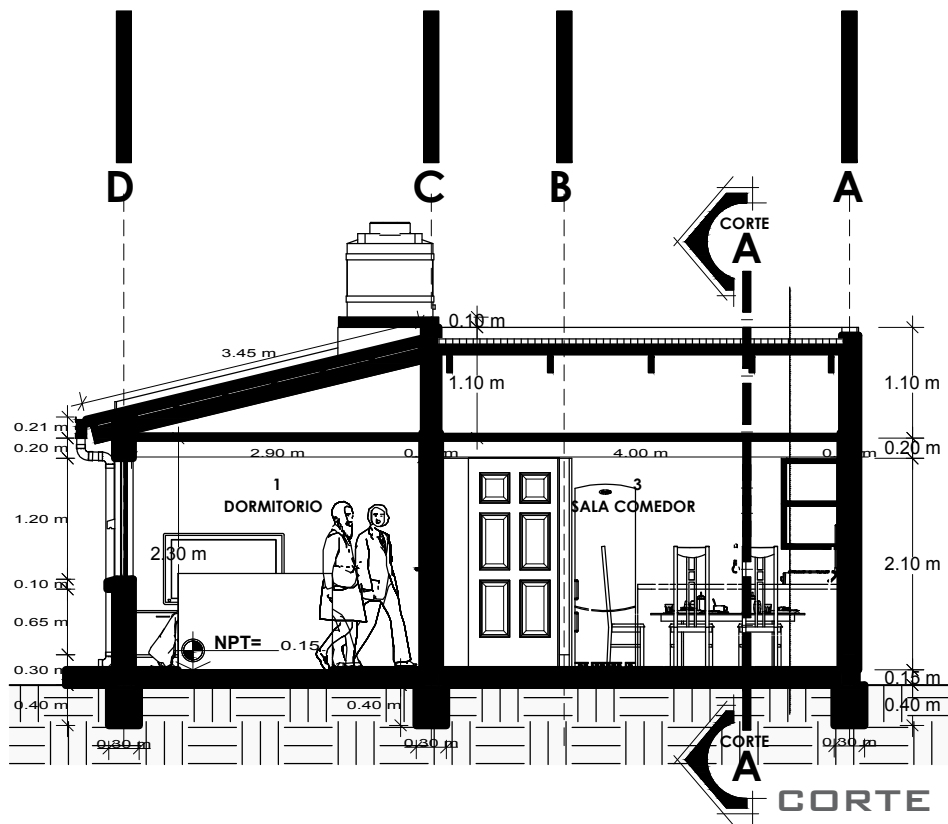

CORTE B-B

PLANO DE CORTES

¡Construyendo nuevos sueños!
AEV-ORU-0332

NOMBRE DEL PROYECTO	DISEÑO ARQUITECTONICO	REVISADO Y APROBADO	DEPARTAMENTAL ORURO
PROYECTO DE VIVIENDA CUALITATIVA EN EL MUNICIPIO DE CORQUE -FASE(II) 2023-ORURO			AREA 44.98 m²
			ESCALA 1:75
			FECHA: NOVIEMBRE 2023
			LAMINA 8 - 20
AGENCIA ESTATAL DE VIVIENDA - DEPARTAMENTO ORURO			GESTION - 2023

VIVIENDA CUALITATIVA ORURO 2023