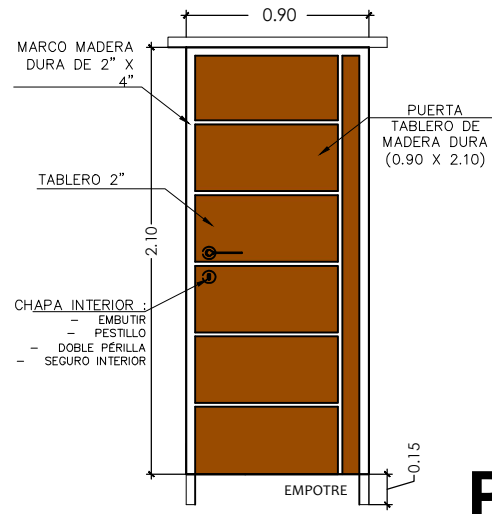

VIVIENDA CUALITATIVA ORURO 2023

DETALLE: VENTANA DE ALUMINIO

AEV-ORU-0332

NOMBRE DEL PROYECTO	DISEÑO ARQUITECTONICO	REVISADO Y APROBADO	DEPARTAMENTAL ORURO	
PROYECTO DE VIVIENDA CUALITATIVA EN EL MUNICIPIO DE CORQUE -FASE(II) 2023-ORURO			AREA	44.98 m ²
			ESCALA	1:75
			FECHA: NOVIEMBRE 2023	
			LAMINA	18 - 20
AGENCIA ESTATAL DE VIVIENDA - DEPARTAMENTO ORURO			GESTION - 2023	

Puerta tipo 1

P1

Puerta tipo 1

P2

DETALLE: PUERTA DE MADERA

¡Construyendo nuevos sueños!
AEV-ORU-0332

NOMBRE DEL PROYECTO	DISEÑO ARQUITECTONICO	REVISADO Y APROBADO	DEPARTAMENTAL ORURO	
PROYECTO DE VIVIENDA CUALITATIVA EN EL MUNICIPIO DE CORQUE -FASE(II) 2023-ORURO			AREA	44.98 m ²
			ESCALA	1:75
			FECHA: NOVIEMBRE 2023	
			LAMINA	19 - 20
AGENCIA ESTATAL DE VIVIENDA - DEPARTAMENTO ORURO			GESTION - 2023	