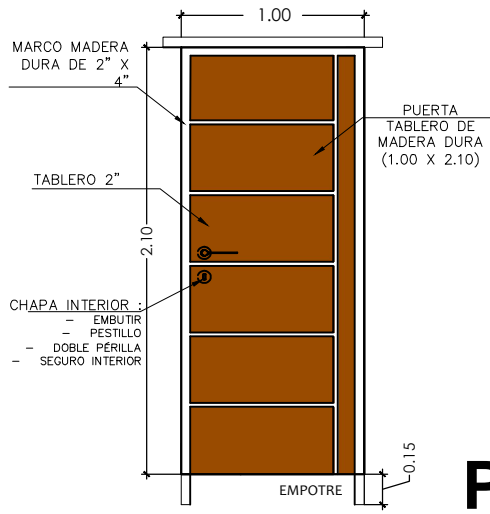

Puerta tipo 1

P1