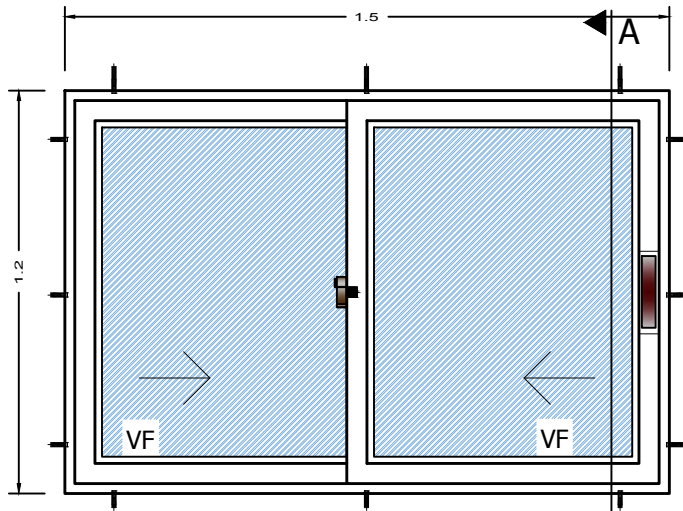

ELEVACION

VIVIENDA CUALITATIVA ORURO 2023

DETALLE: VENTANA DE ALUMINIO

¡Construyendo nuevos sueños!
AEV-ORU-0332

NOMBRE DEL PROYECTO	DISEÑO ARQUITECTONICO	REVISADO Y APROBADO	DEPARTAMENTAL ORURO	
PROYECTO DE VIVIENDA CUALITATIVA EN EL MUNICIPIO DE CORQUE -FASE(II) 2023-ORURO			AREA	44.98 m²
			ESCALA	1:75
			FECHA: NOVIEMBRE 2023	
			LAMINA	16 - 20
AGENCIA ESTATAL DE VIVIENDA - DEPARTAMENTO ORURO			GESTION - 2023