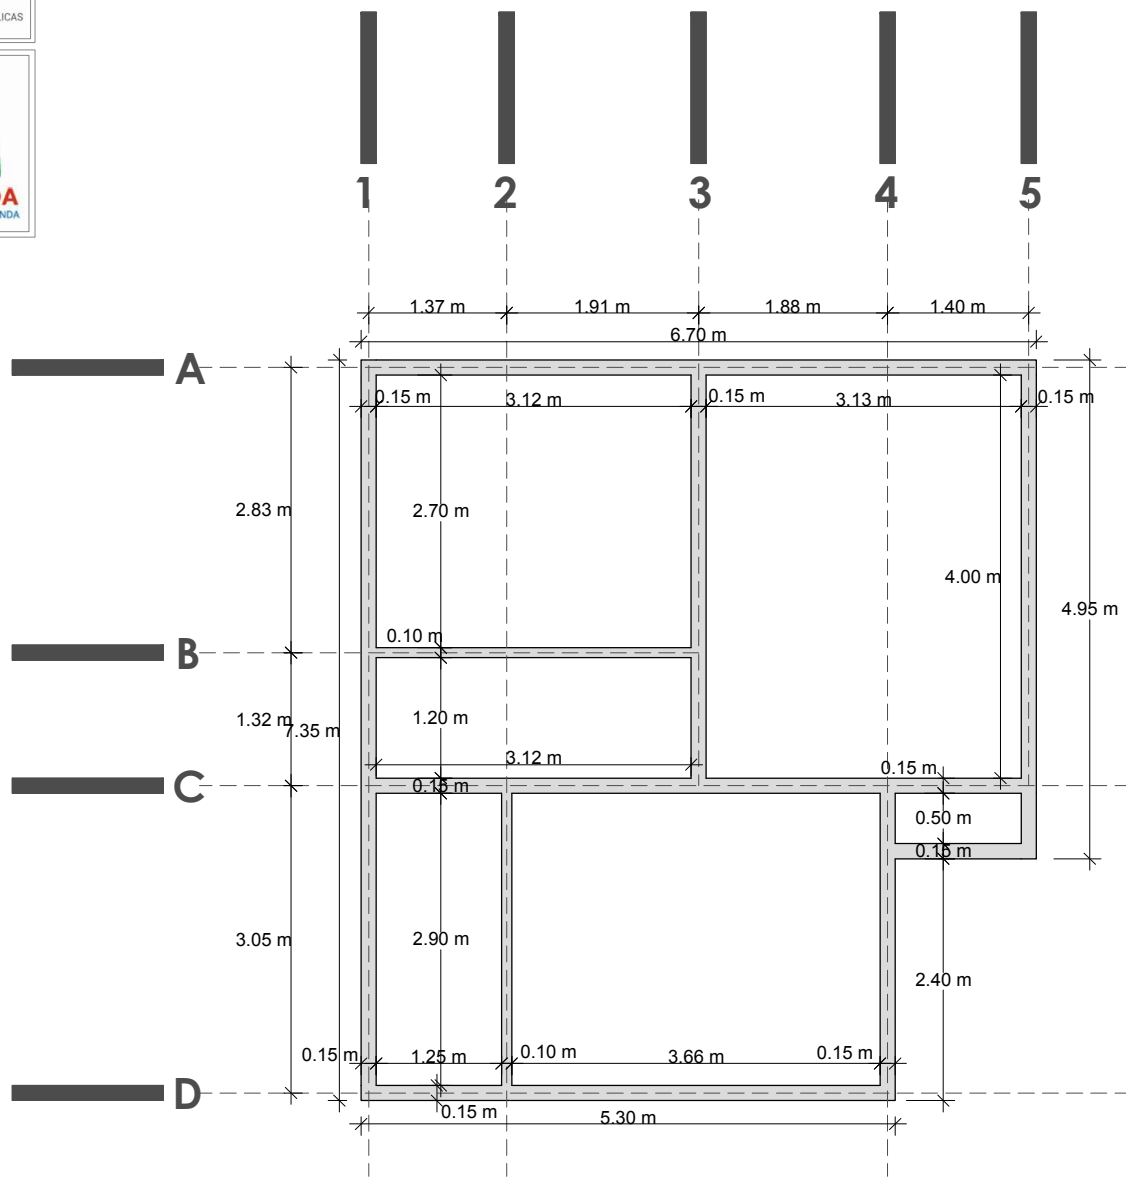

VIVIENDA CUALITATIVA ORURO 2023

PLANO DE VIGA

¡Construyendo nuevos sueños!
AEV-ORU-0332

NOMBRE DEL PROYECTO	DISEÑO ARQUITECTONICO	REVISADO Y APROBADO	DEPARTAMENTAL ORURO	
PROYECTO DE VIVIENDA CUALITATIVA EN EL MUNICIPIO DE CORQUE -FASE(II) 2023-ORURO			AREA	44.98 m²
			ESCALA	1:75
			FECHA: NOVIEMBRE 2023	
			LAMINA	5 - 20
AGENCIA ESTATAL DE VIVIENDA - DEPARTAMENTO ORURO			GESTION - 2023