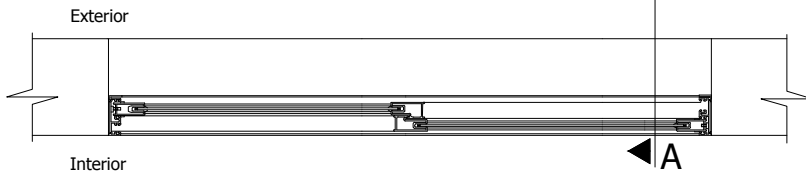

ELEVACION

VIVIENDA CUALITATIVA ORURO 2023

DETALLE: VENTANA DE ALUMINIO

¡Construyendo nuevos sueños!
AEV-ORU-0332

NOMBRE DEL PROYECTO	DISEÑO ARQUITECTONICO	REVISADO Y APROBADO	DEPARTAMENTAL ORURO	
PROYECTO DE VIVIENDA CUALITATIVA EN EL MUNICIPIO DE CORQUE -FASE(II) 2023-ORURO			AREA	44.98 m²
			ESCALA	1:75
			FECHA: NOVIEMBRE 2023	
			LAMINA	16 - 20
AGENCIA ESTATAL DE VIVIENDA - DEPARTAMENTO ORURO			GESTION - 2023