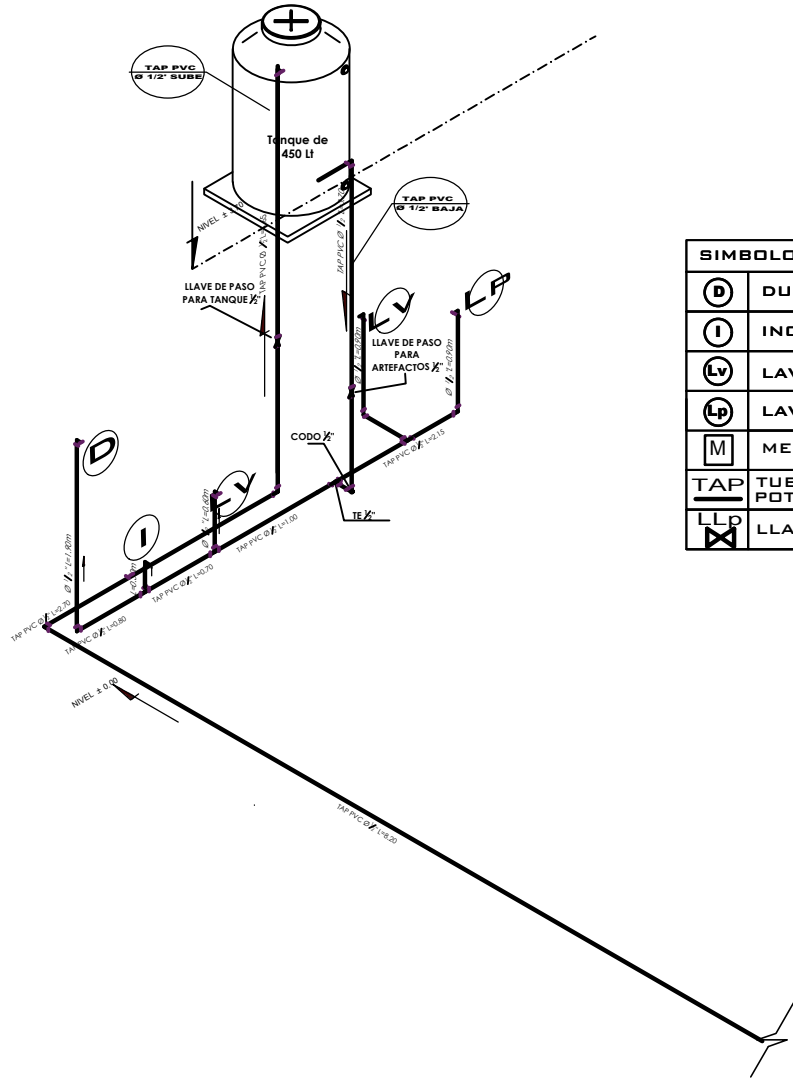

SIMBOLOGIA Y REFERENCIAS	
ⓓ	DUCHA
ⓐ	INODORO
Ⓛᵛ	LAVAMANOS
Ⓛₚ	LAVAPLATOS
Ⓜ	MEDIDOR
TAP	TUBERIA DE AGUA POTABLE
LLP	LLAVE DE PASO

VIVIENDA CUALITATIVA ORURO 2023

ISOMETRICO AGUA POTABLE

¡Construyendo nuevos sueños!
AEV-ORU-0332

NOMBRE DEL PROYECTO	DISEÑO ARQUITECTONICO	REVISADO Y APROBADO	DEPARTAMENTAL ORURO	
PROYECTO DE VIVIENDA CUALITATIVA EN EL MUNICIPIO DE CORQUE -FASE(II) 2023-ORURO			AREA	44.98 m²
			ESCALA	1:75
			FECHA: NOVIEMBRE 2023	
			LAMINA	15 - 20
AGENCIA ESTATAL DE VIVIENDA - DEPARTAMENTO ORURO			GESTION - 2023