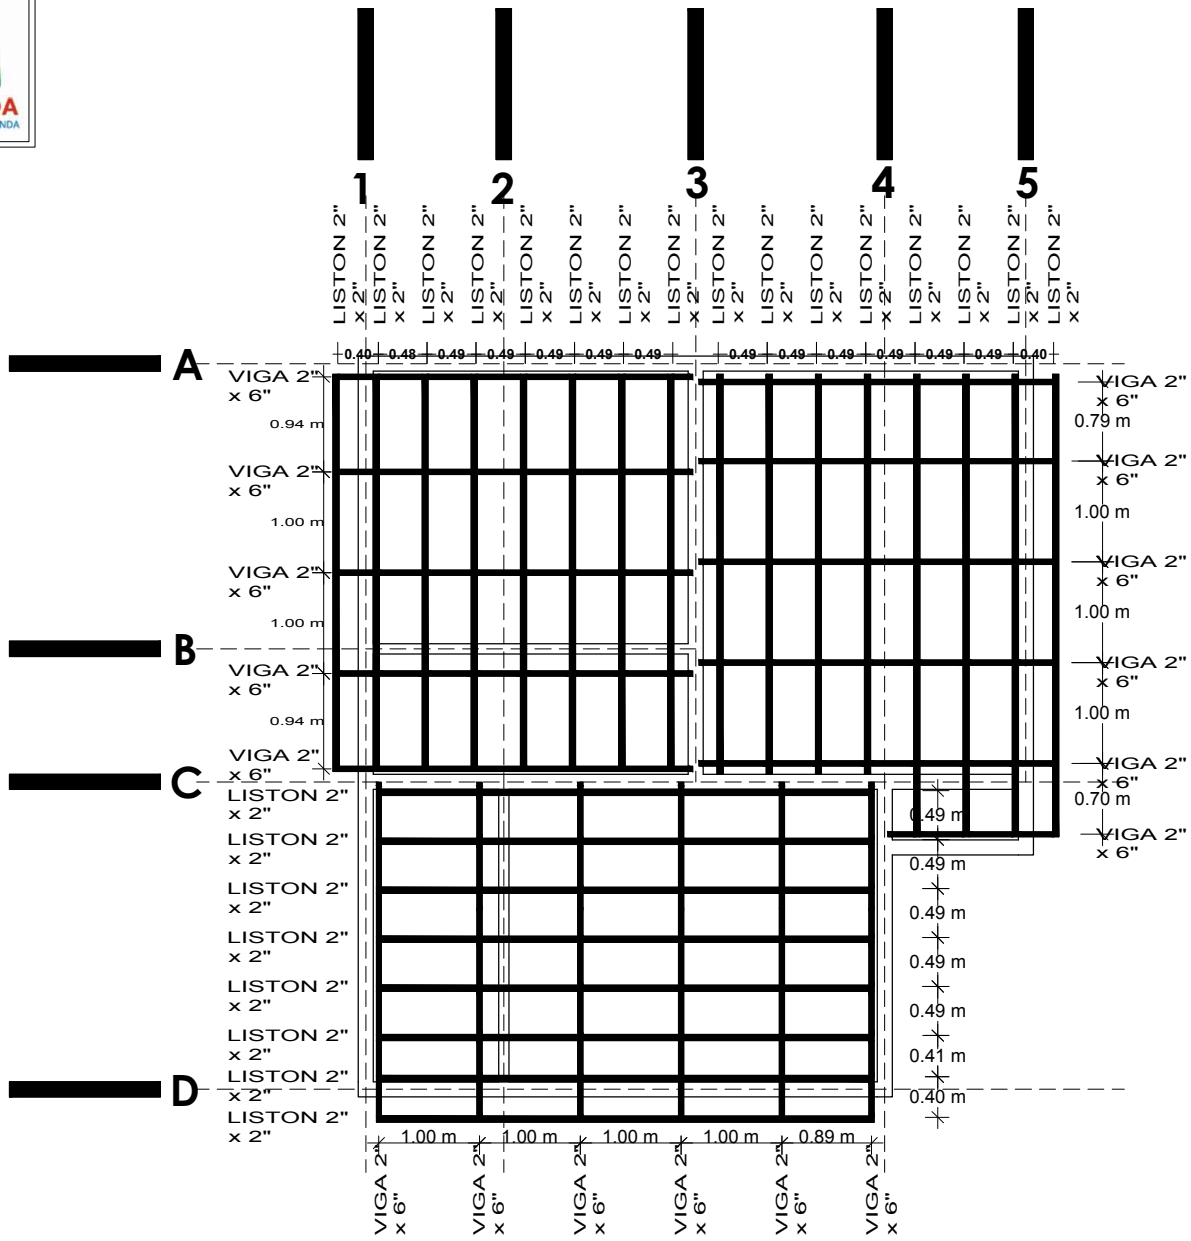

VIVIENDA CUALITATIVA ORURO 2023

PLANO DE MADERAMEN

¡Construyendo nuevos sueños!
AEV-ORU-0332

NOMBRE DEL PROYECTO	DISEÑO ARQUITECTONICO	REVISADO Y APROBADO	DEPARTAMENTAL ORURO	
PROYECTO DE VIVIENDA CUALITATIVA EN EL MUNICIPIO DE CORQUE -FASE(II) 2023-ORURO			AREA	44.98 m²
			ESCALA	1:75
			FECHA: NOVIEMBRE 2023	
			LAMINA	6 - 20
AGENCIA ESTATAL DE VIVIENDA - DEPARTAMENTO ORURO			GESTION - 2023