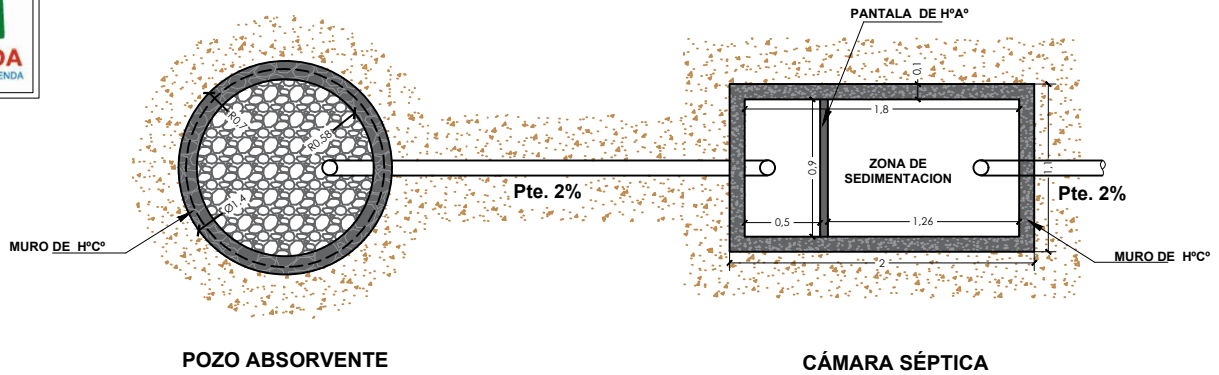

POZO ABSORBENTE
H=1.90 M.

VIVIENDA CUALITATIVA ORURO 2023

INSTALACION SANITARIA

¡Construyendo nuevos sueños!
AEV-ORU-0332

NOMBRE DEL PROYECTO	DISEÑO ARQUITECTONICO	REVISADO Y APROBADO	DEPARTAMENTAL ORURO	
PROYECTO DE VIVIENDA CUALITATIVA EN EL MUNICIPIO DE CORQUE -FASE(II) 2023-ORURO			AREA	44.98 m ²
			ESCALA	1:75
			FECHA: NOVIEMBRE 2023	
			LAMINA	12 - 20
AGENCIA ESTATAL DE VIVIENDA - DEPARTAMENTO ORURO			GESTION - 2023	