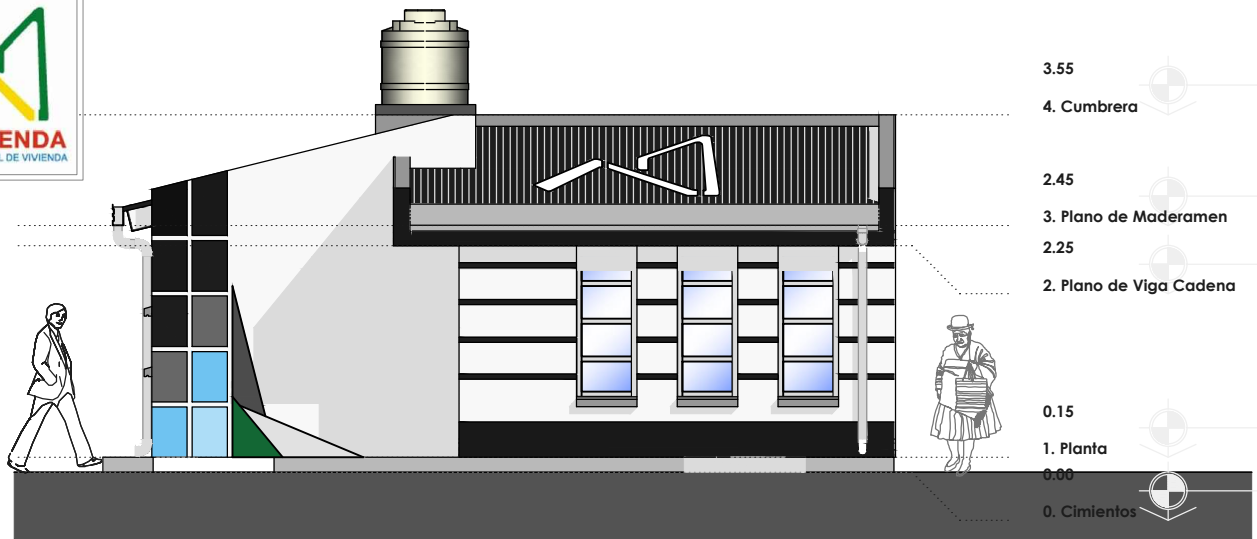

CORTE A-A

CORTE B-B

PLANO DE CORTES

¡Construyendo nuevos sueños!
AEV-ORU-0332

NOMBRE DEL PROYECTO	DISEÑO ARQUITECTONICO	REVISADO Y APROBADO	DEPARTAMENTAL ORURO
PROYECTO DE VIVIENDA CUALITATIVA EN EL MUNICIPIO DE CORQUE -FASE(II) 2023-ORURO			AREA 44.98 m ²
			ESCALA 1:75
			FECHA: NOVIEMBRE 2023
			LAMINA 8 - 20
AGENCIA ESTATAL DE VIVIENDA - DEPARTAMENTO ORURO			GESTION - 2023

VIVIENDA CUALITATIVA ORURO 2023

VIVIENDA CUALITATIVA ORURO 2023

PLANO DE ELEVACIONES

BICENTENARIO DE BOLIVIA

¡Construyendo nuevos sueños!

AEV-ORU-0332

NOMBRE DEL PROYECTO	DISEÑO ARQUITECTONICO	REVISADO Y APROBADO	DEPARTAMENTAL ORURO	
PROYECTO DE VIVIENDA CUALITATIVA EN EL MUNICIPIO DE CORQUE -FASE(II) 2023-ORURO			AREA	44.98 m ²
			ESCALA	1:75
			FECHA: NOVIEMBRE 2023	
			LAMINA	9 - 20
AGENCIA ESTATAL DE VIVIENDA - DEPARTAMENTO ORURO			GESTION - 2023	