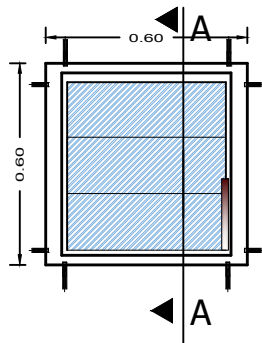

ELEVACION

SECCION A-A

PLANTA

VIVIENDA CUALITATIVA ORURO 2023

DETALLE: VENTANA DE ALUMINIO

¡Construyendo nuevos sueños!
AEV-ORU-0332

NOMBRE DEL PROYECTO	DISEÑO ARQUITECTONICO	REVISADO Y APROBADO	DEPARTAMENTAL ORURO	
PROYECTO DE VIVIENDA CUALITATIVA EN EL MUNICIPIO DE CORQUE -FASE(II) 2023-ORURO			AREA	44.98 m ²
			ESCALA	1:75
			FECHA: NOVIEMBRE 2023	
			LAMINA	16 - 20
AGENCIA ESTATAL DE VIVIENDA - DEPARTAMENTO ORURO			GESTION - 2023	