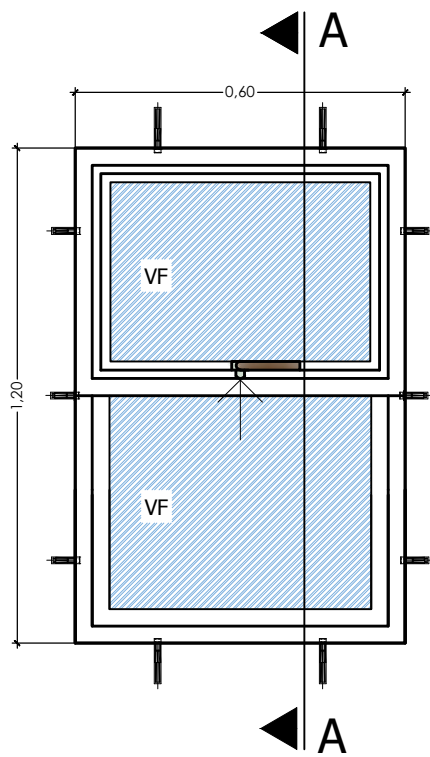

PLANTA

ELEVACION

VIVIENDA CUALITATIVA ORURO 2023

DETALLE: VENTANA DE ALUMINIO

¡Construyendo nuevos sueños!
AEV-ORU-0332

NOMBRE DEL PROYECTO	DISEÑO ARQUITECTONICO	REVISADO Y APROBADO	DEPARTAMENTAL ORURO	
PROYECTO DE VIVIENDA CUALITATIVA EN EL MUNICIPIO DE CORQUE -FASE(II) 2023-ORURO			AREA	44.98 m²
			ESCALA	1:75
			FECHA: NOVIEMBRE 2023	
			LAMINA	17 - 20
AGENCIA ESTATAL DE VIVIENDA - DEPARTAMENTO ORURO			GESTION - 2023