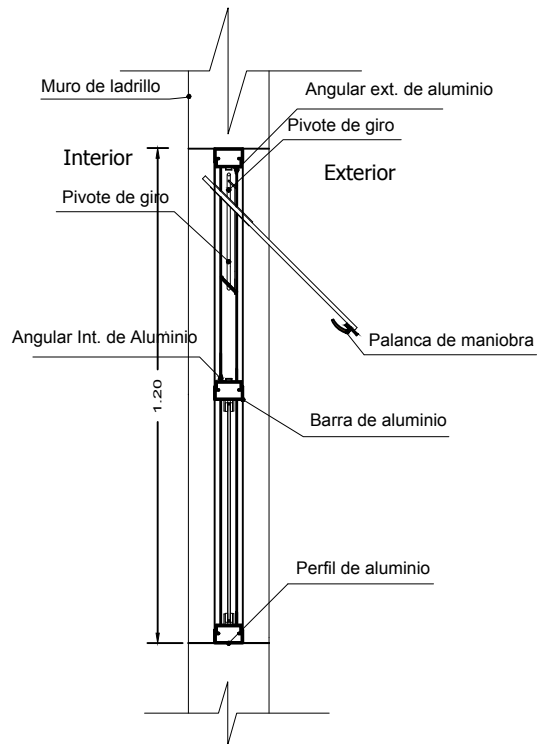

ELEVACION

SECCION A-A

PLANTA

VIVIENDA CUALITATIVA ORURO 2023

DETALLE: VENTANA DE ALUMINIO

¡Construyendo nuevos sueños!
AEV-ORU-0332

NOMBRE DEL PROYECTO	DISEÑO ARQUITECTONICO	REVISADO Y APROBADO	DEPARTAMENTAL ORURO	
PROYECTO DE VIVIENDA CUALITATIVA EN EL MUNICIPIO DE CORQUE -FASE(II) 2023-ORURO			AREA	44.98 m ²
			ESCALA	1:75
			FECHA: NOVIEMBRE 2023	
			LAMINA	16 - 20
AGENCIA ESTATAL DE VIVIENDA - DEPARTAMENTO ORURO			GESTION - 2023	

ELEVACION

SECCION A-A

PLANTA

ELEVACION

SECCION A-A

VIVIENDA CUALITATIVA ORURO 2023

DETALLE: VENTANA DE ALUMINIO

¡Construyendo nuevos sueños!
AEV-ORU-0332