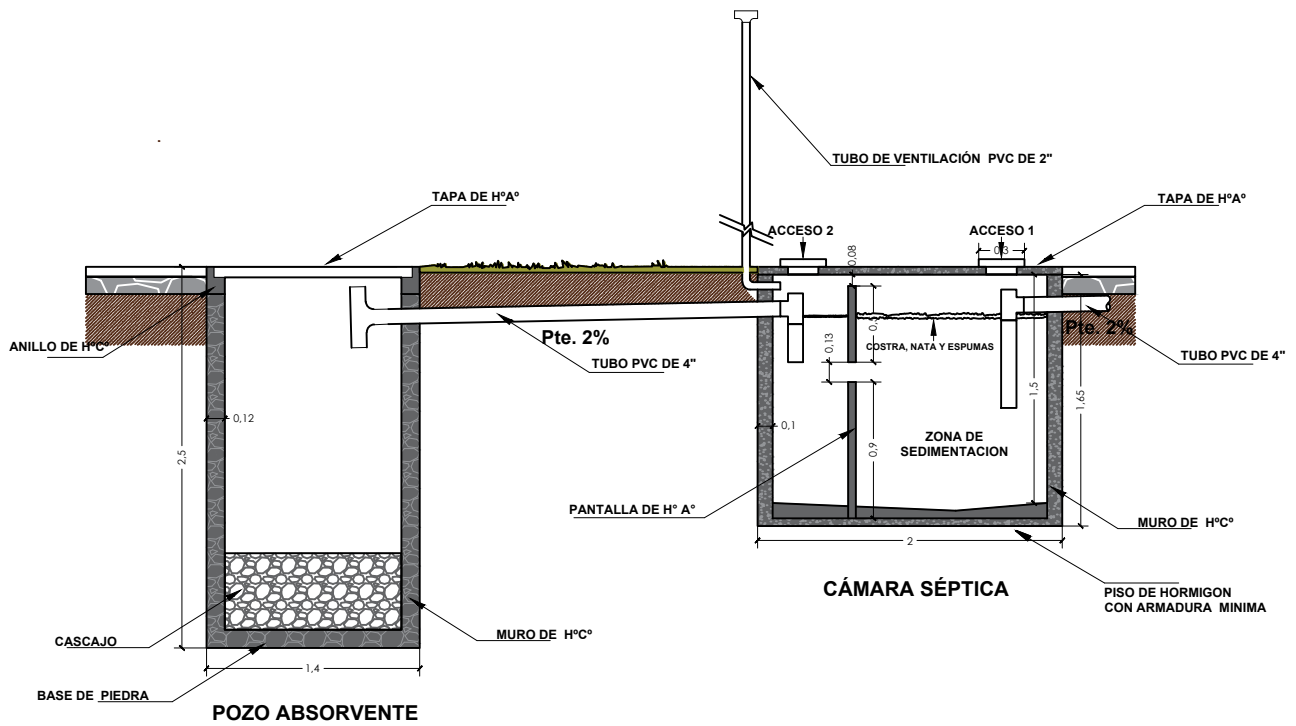

POZO ABSORBENTE
H=1.90 M.

VIVIENDA CUALITATIVA ORURO 2023

INSTALACION SANITARIA

¡Construyendo nuevos sueños!
AEV-ORU-0332

NOMBRE DEL PROYECTO	DISEÑO ARQUITECTONICO	REVISADO Y APROBADO	DEPARTAMENTAL ORURO	
PROYECTO DE VIVIENDA CUALITATIVA EN EL MUNICIPIO DE CORQUE -FASE(II) 2023-ORURO			AREA	44.98 m ²
			ESCALA	1:75
			FECHA: NOVIEMBRE 2023	
			LAMINA	12 - 20
AGENCIA ESTATAL DE VIVIENDA - DEPARTAMENTO ORURO			GESTION - 2023	