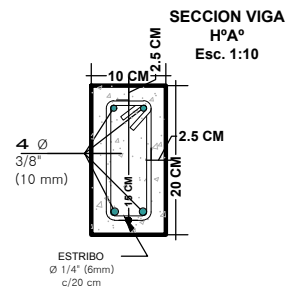

VIVIENDA CUALITATIVA ORURO 2023