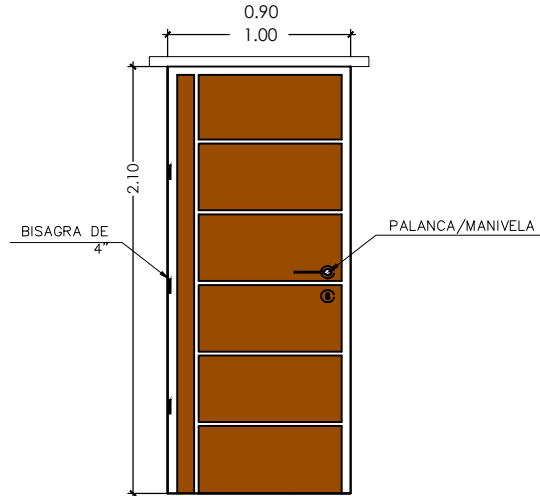

Puerta tipo 1

P1

Puerta tipo 1

P2

DETALLE: PUERTA DE MADERA

¡Construyendo nuevos sueños!
AEV-ORU-0332

NOMBRE DEL PROYECTO	DISEÑO ARQUITECTONICO	REVISADO Y APROBADO	DEPARTAMENTAL ORURO	
PROYECTO DE VIVIENDA CUALITATIVA EN EL MUNICIPIO DE CORQUE -FASE(II) 2023-ORURO			AREA	44.98 m ²
			ESCALA	1:75
			FECHA: NOVIEMBRE 2023	
			LAMINA	19 - 20
AGENCIA ESTATAL DE VIVIENDA - DEPARTAMENTO ORURO			GESTION - 2023	