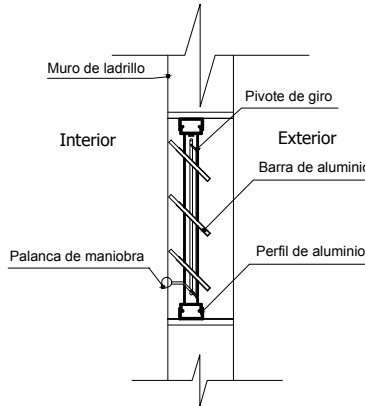

SIMBOLOGIA Y REFERENCIAS	
ⓓ	DUCHA
ⓐ	INODORO
Ⓛᵛ	LAVAMANOS
Ⓛₚ	LAVAPLATOS
Ⓜ	MEDIDOR
TAP	TUBERIA DE AGUA POTABLE
LLP	LLAVE DE PASO

VIVIENDA CUALITATIVA ORURO 2023

ISOMETRICO AGUA POTABLE

¡Construyendo nuevos sueños!
AEV-ORU-0332

ELEVACION

SECCION A-A

PLANTA

VIVIENDA CUALITATIVA ORURO 2023

DETALLE: VENTANA DE ALUMINIO

¡Construyendo nuevos sueños!
AEV-ORU-0332

NOMBRE DEL PROYECTO	DISEÑO ARQUITECTONICO	REVISADO Y APROBADO	DEPARTAMENTAL ORURO	
PROYECTO DE VIVIENDA CUALITATIVA EN EL MUNICIPIO DE CORQUE -FASE(II) 2023-ORURO			AREA	44.98 m ²
			ESCALA	1:75
			FECHA: NOVIEMBRE 2023	
			LAMINA	16 - 20
AGENCIA ESTATAL DE VIVIENDA - DEPARTAMENTO ORURO			GESTION - 2023	

ELEVACION

SECCION A-A

PLANTA

ELEVACION

SECCION A-A

VIVIENDA CUALITATIVA ORURO 2023

DETALLE: VENTANA DE ALUMINIO

¡Construyendo nuevos sueños!
AEV-ORU-0332