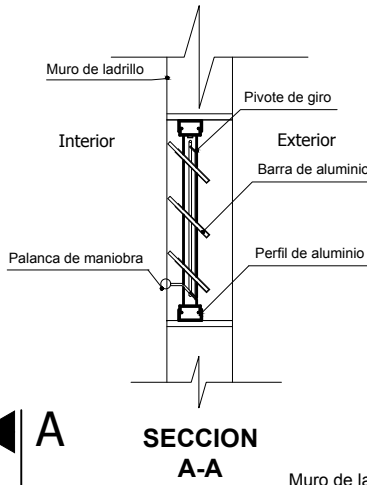

VIVIENDA CUALITATIVA ORURO 2023

DETALLE: VENTANA DE ALUMINIO

AEV-ORU-0332

NOMBRE DEL PROYECTO	DISEÑO ARQUITECTONICO	REVISADO Y APROBADO	DEPARTAMENTAL ORURO	
PROYECTO DE VIVIENDA CUALITATIVA EN EL MUNICIPIO DE CORQUE -FASE(II) 2023-ORURO			AREA	44.98 m²
			ESCALA	1:75
			FECHA: NOVIEMBRE 2023	
			LAMINA	18 - 20
AGENCIA ESTATAL DE VIVIENDA - DEPARTAMENTO ORURO			GESTION - 2023