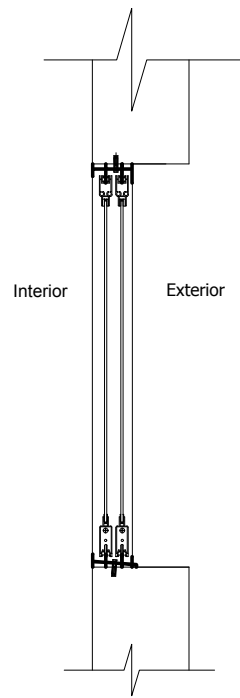

SECCION A-A