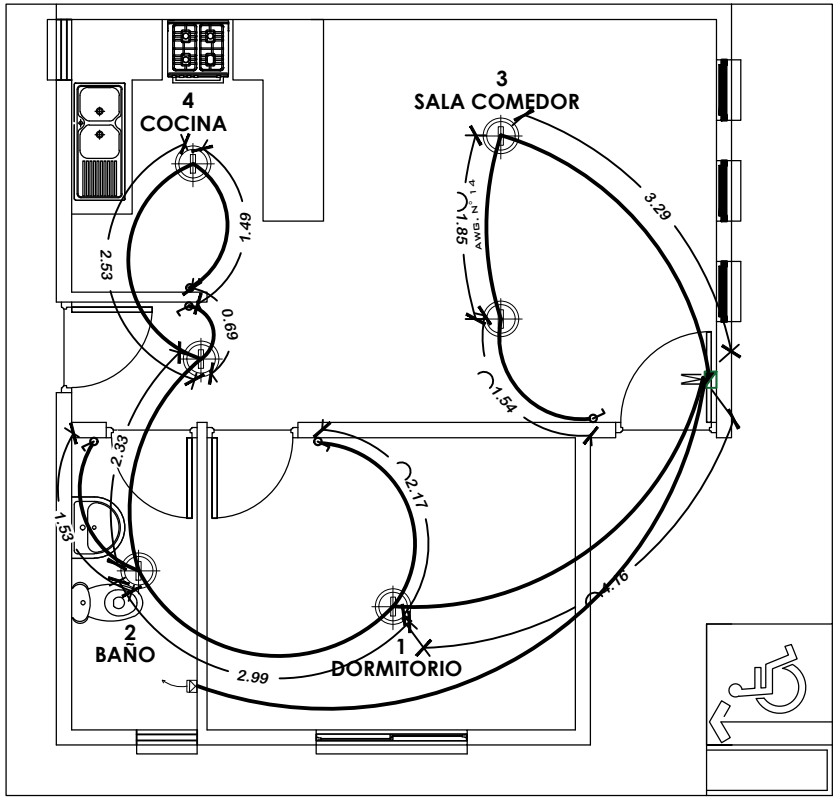

VIVIENDA CUALITATIVA ORURO 2023

VIVIENDA CUALITATIVA ORURO 2023

PLANO DE ELEVACIONES

BICENTENARIO DE BOLIVIA

¡Construyendo nuevos sueños!

AEV-ORU-0332

NOMBRE DEL PROYECTO	DISEÑO ARQUITECTONICO	REVISADO Y APROBADO	DEPARTAMENTAL ORURO	
PROYECTO DE VIVIENDA CUALITATIVA EN EL MUNICIPIO DE CORQUE -FASE(II) 2023-ORURO			AREA	44.98 m ²
			ESCALA	1:75
			FECHA: NOVIEMBRE 2023	
			LAMINA	9 - 20
AGENCIA ESTATAL DE VIVIENDA - DEPARTAMENTO ORURO			GESTION - 2023	