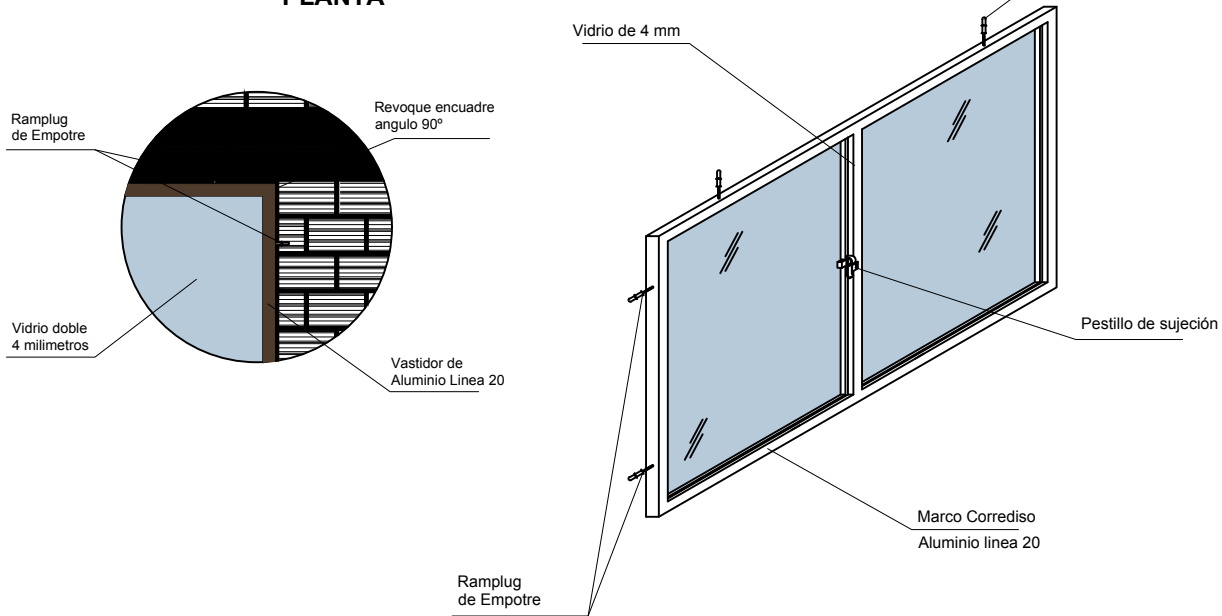

SIMBOLOGIA Y REFERENCIAS	
ⓓ	DUCHA
ⓐ	INODORO
Ⓛᵛ	LAVAMANOS
Ⓛₚ	LAVAPLATOS
Ⓜ	MEDIDOR
TAP	TUBERIA DE AGUA POTABLE
LLP	LLAVE DE PASO

VIVIENDA CUALITATIVA ORURO 2023

ISOMETRICO AGUA POTABLE

¡Construyendo nuevos sueños!
AEV-ORU-0332

NOMBRE DEL PROYECTO	DISEÑO ARQUITECTONICO	REVISADO Y APROBADO	DEPARTAMENTAL ORURO	
PROYECTO DE VIVIENDA CUALITATIVA EN EL MUNICIPIO DE CORQUE -FASE(II) 2023-ORURO			AREA	44.98 m ²
			ESCALA	1:75
			FECHA: NOVIEMBRE 2023	
			LAMINA	15 - 20
AGENCIA ESTATAL DE VIVIENDA - DEPARTAMENTO ORURO			GESTION - 2023	

ELEVACION

SECCION A-A

PLANTA

VIVIENDA CUALITATIVA ORURO 2023

DETALLE: VENTANA DE ALUMINIO

¡Construyendo nuevos sueños!
AEV-ORU-0332

NOMBRE DEL PROYECTO	DISEÑO ARQUITECTONICO	REVISADO Y APROBADO	DEPARTAMENTAL ORURO	
PROYECTO DE VIVIENDA CUALITATIVA EN EL MUNICIPIO DE CORQUE -FASE(II) 2023-ORURO			AREA	44.98 m ²
			ESCALA	1:75
			FECHA: NOVIEMBRE 2023	
			LAMINA	16 - 20
AGENCIA ESTATAL DE VIVIENDA - DEPARTAMENTO ORURO			GESTION - 2023	