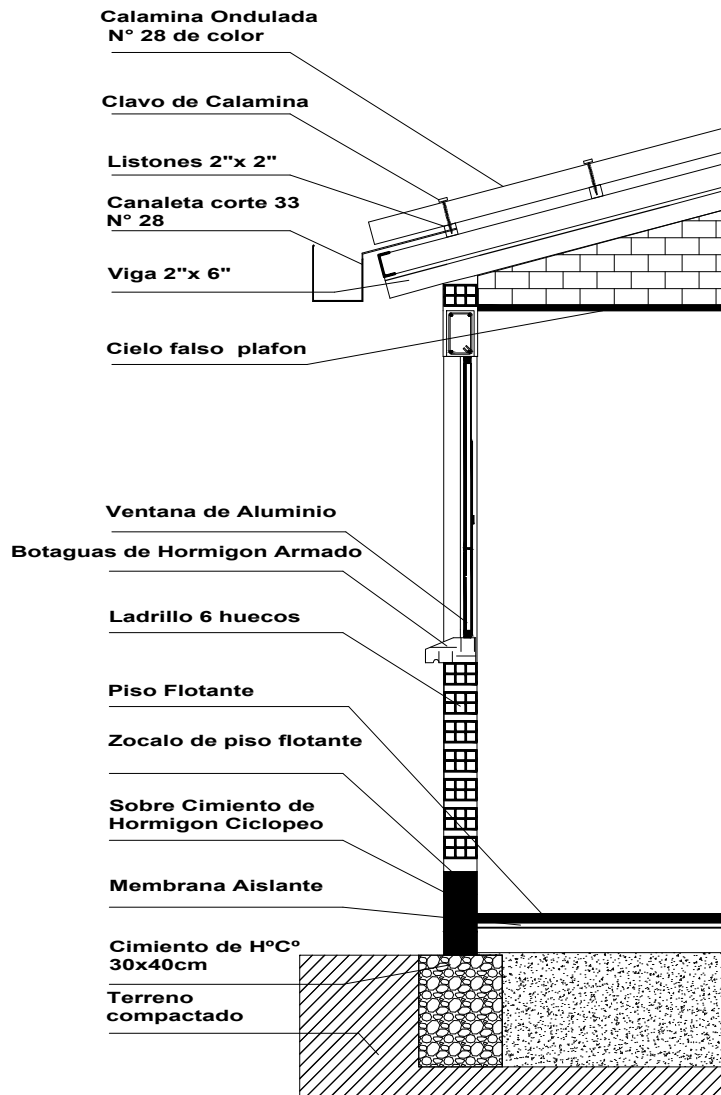

Puerta tipo 1

P1

Puerta tipo 1

P2

DETALLE: PUERTA DE MADERA

¡Construyendo nuevos sueños!
AEV-ORU-0332

NOMBRE DEL PROYECTO	DISEÑO ARQUITECTONICO	REVISADO Y APROBADO	DEPARTAMENTAL ORURO	
PROYECTO DE VIVIENDA CUALITATIVA EN EL MUNICIPIO DE CORQUE -FASE(II) 2023-ORURO			AREA	44.98 m ²
			ESCALA	1:75
			FECHA: NOVIEMBRE 2023	
			LAMINA	19 - 20
AGENCIA ESTATAL DE VIVIENDA - DEPARTAMENTO ORURO			GESTION - 2023	