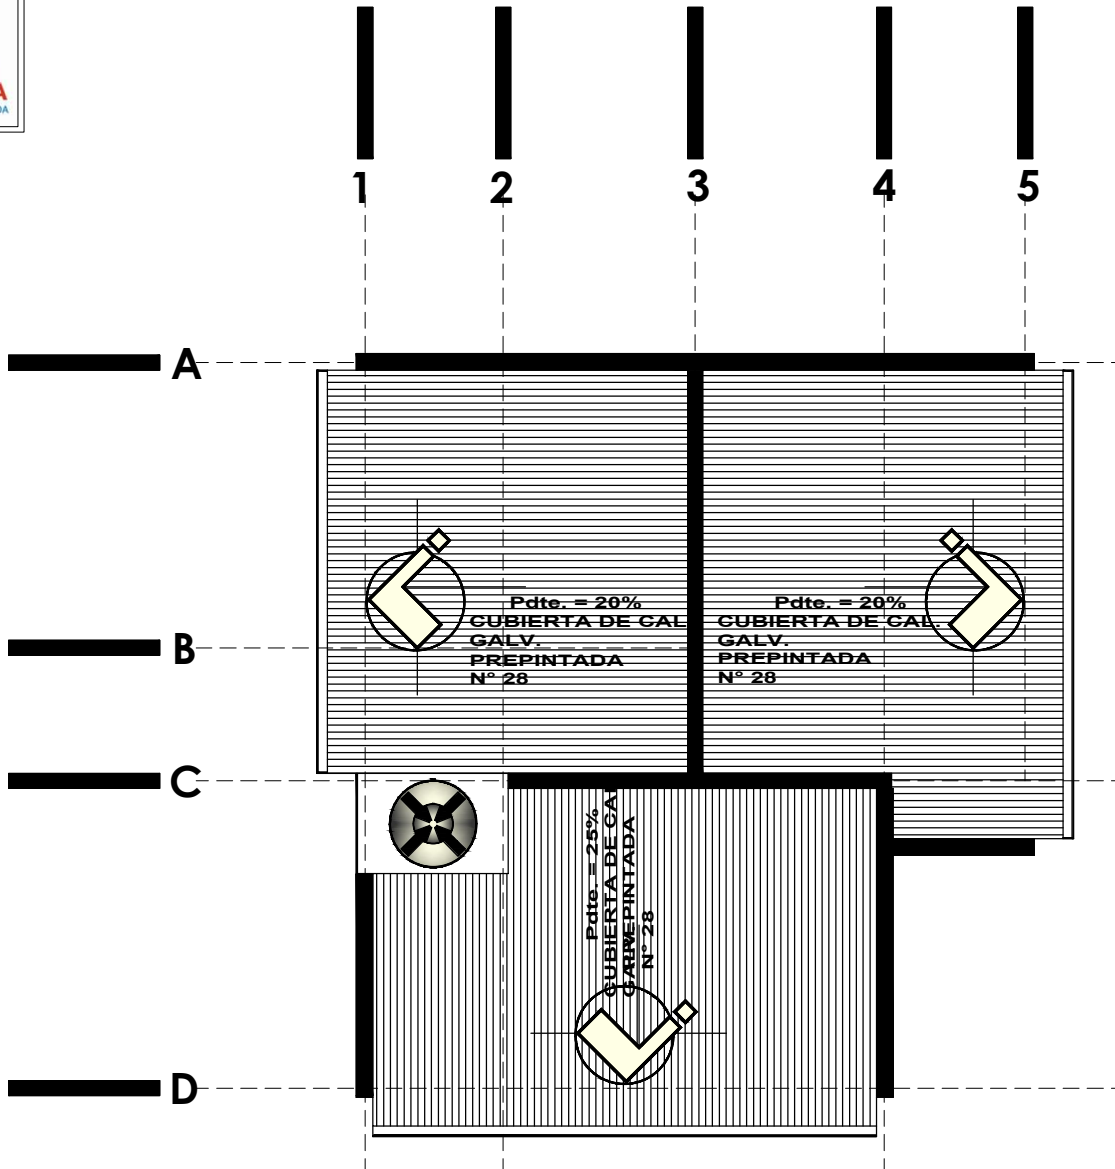

VIVIENDA CUALITATIVA ORURO 2023

PLANO DE CUBIERTA

¡Construyendo nuevos sueños!
AEV-ORU-0332

NOMBRE DEL PROYECTO	DISEÑO ARQUITECTONICO	REVISADO Y APROBADO	DEPARTAMENTAL ORURO	
PROYECTO DE VIVIENDA CUALITATIVA EN EL MUNICIPIO DE CORQUE -FASE(II) 2023-ORURO			AREA	44.98 m²
			ESCALA	1:75
			FECHA: NOVIEMBRE 2023	
			LAMINA	7 - 20
AGENCIA ESTATAL DE VIVIENDA - DEPARTAMENTO ORURO			GESTION - 2023