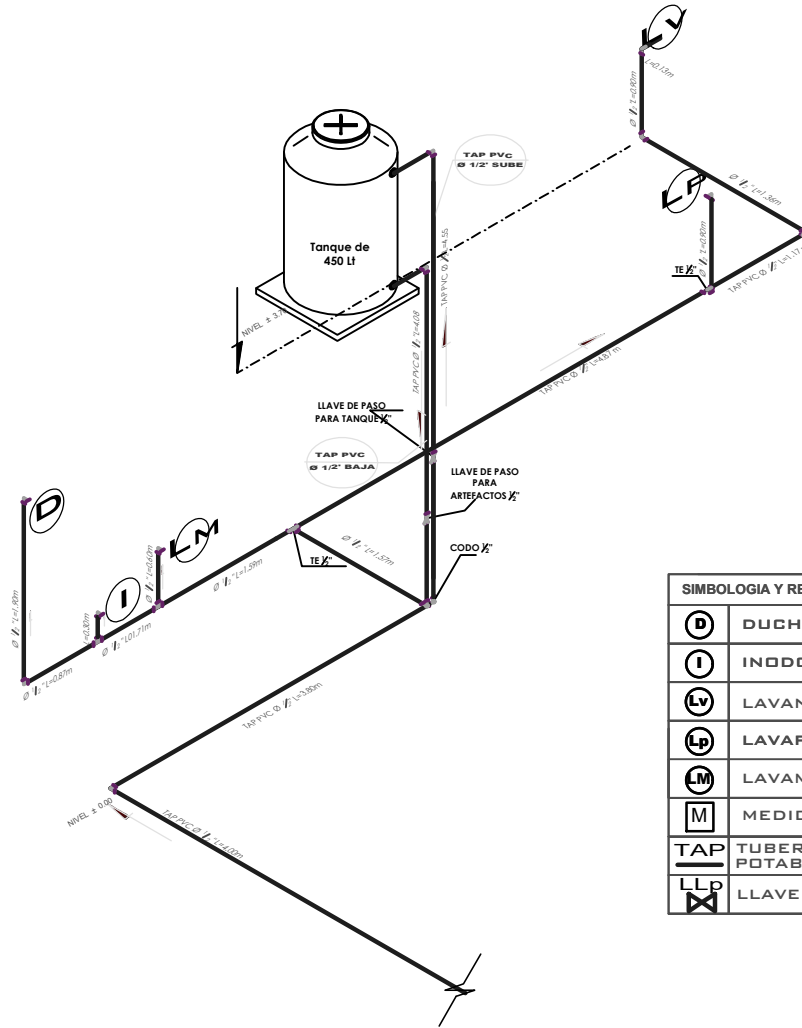

ESTADO PLURINACIONAL DE BOLIVIA

AEVIENDA AGENCIA ESTATAL DE VIVIENDA

SIMBOLOGIA Y REFERENCIAS	
	DUCHA
	INODORO
	LAVANDERIA
	LAVAPLATOS
	LAVAMANOS
	MEDIDOR
	TUBERIA DE AGUA POTABLE
	LLAVE DE PASO

VIVIENDA NUEVA AUTOCONSTRUCCION 2024 TIPOLOGIA 3

ISOMETRICO AGUA POTABLE

¡Construyendo nuevos sueños!

AEV-ORU-0443

NOMBRE DEL PROYECTO	DISEÑO ARQUITECTONICO	REVISADO Y APROBADO	DEPARTAMENTAL ORURO	
PROYECTO DE VIVIENDA NUEVA AUTOCONSTRUCCION EN EL MUNICIPIO DE YUNGUYO DE LITORAL -FASE(I) 2024- ORURO			AREA	76.48 m²
			ESCALA	1:75
			FECHA: MARZO 2024	
			LAMINA	15 - 21
AGENCIA ESTATAL DE VIVIENDA - DEPARTAMENTO ORURO			GESTION - 2024