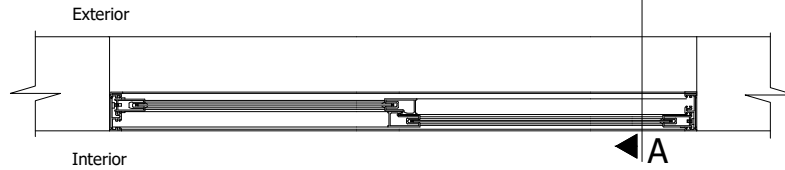

ELEVACION

PLANTA

VIVIENDA NUEVA AUTOCONSTRUCCION 2024 TIPOLOGIA 3

DETALLE: VENTANA DE ALUMINIO

NOMBRE DEL PROYECTO	DISEÑO ARQUITECTONICO	REVISADO Y APROBADO	DEPARTAMENTAL ORURO	
PROYECTO DE VIVIENDA NUEVA AUTOCONSTRUCCION EN EL MUNICIPIO DE YUNGUYO DE LITORAL -FASE(I) 2024- ORURO			AREA	76.48 m²
			ESCALA	1:75
			FECHA: MARZO 2024	
			LAMINA	16 - 21