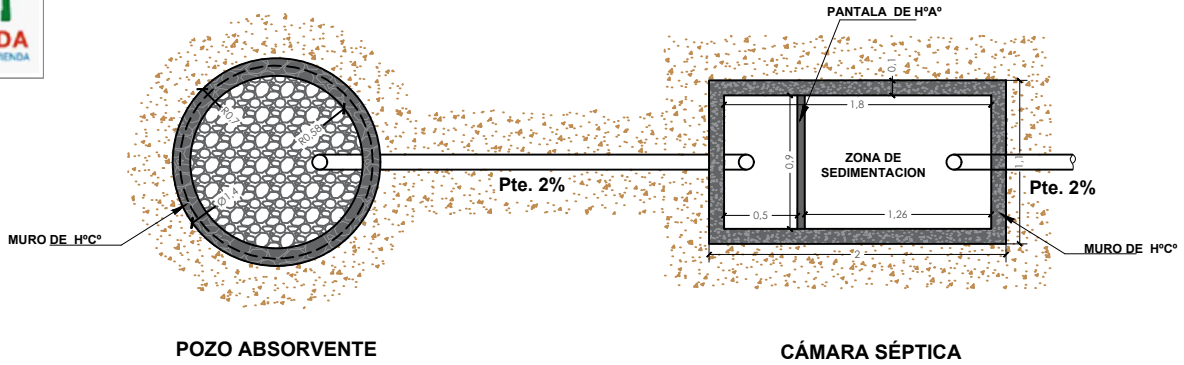

BOLIVIA

AEVIENDA
AGENCIA ESTATAL DE VIVIENDA

POZO ABSORVENTE

CÁMARA SÉPTICA