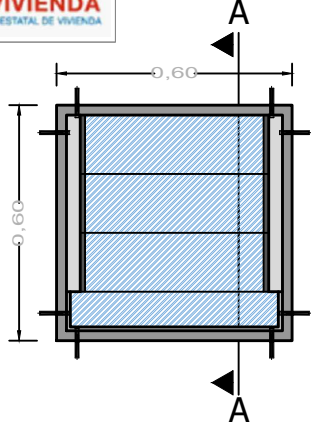

ELEVACION

SECCION A-A

PLANTA

VIVIENDA NUEVA AUTOCONSTRUCCION 2024 TIPOLOGIA 3

DETALLE: VENTANA DE ALUMINIO

NOMBRE DEL PROYECTO	DISEÑO ARQUITECTONICO	REVISADO Y APROBADO	DEPARTAMENTAL ORURO	
PROYECTO DE VIVIENDA NUEVA AUTOCONSTRUCCION EN EL MUNICIPIO DE YUNGUYO DE LITORAL -FASE(I) 2024- ORURO			AREA	76.48 m ²
			ESCALA	1:75
			FECHA: MARZO 2024	
			LAMINA	16 - 21