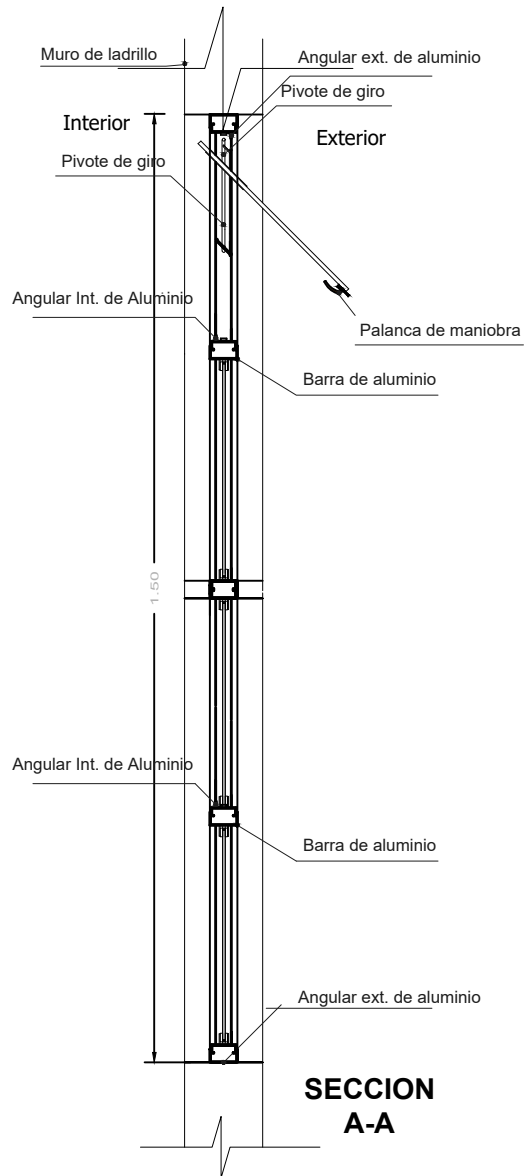

ESTADO PLURINACIONAL DE BOLIVIA

AEVIENDA AGENCIA ESTATAL DE VIVIENDA

VIVIENDA NUEVA AUTOCONSTRUCCION 2024 TIPOLOGIA 3

DETALLE: VENTANA DE ALUMINIO

¡Construyendo nuevos sueños!

AEV-ORU-0443

NOMBRE DEL PROYECTO	DISEÑO ARQUITECTONICO	REVISADO Y APROBADO	DEPARTAMENTAL ORURO	
PROYECTO DE VIVIENDA NUEVA AUTOCONSTRUCCION EN EL MUNICIPIO DE YUNGUYO DE LITORAL -FASE(I) 2024- ORURO			AREA	76.48 m²
			ESCALA	1:75
			FECHA: MARZO 2024	
			LAMINA	18 - 21
AGENCIA ESTATAL DE VIVIENDA - DEPARTAMENTO ORURO			GESTION - 2024