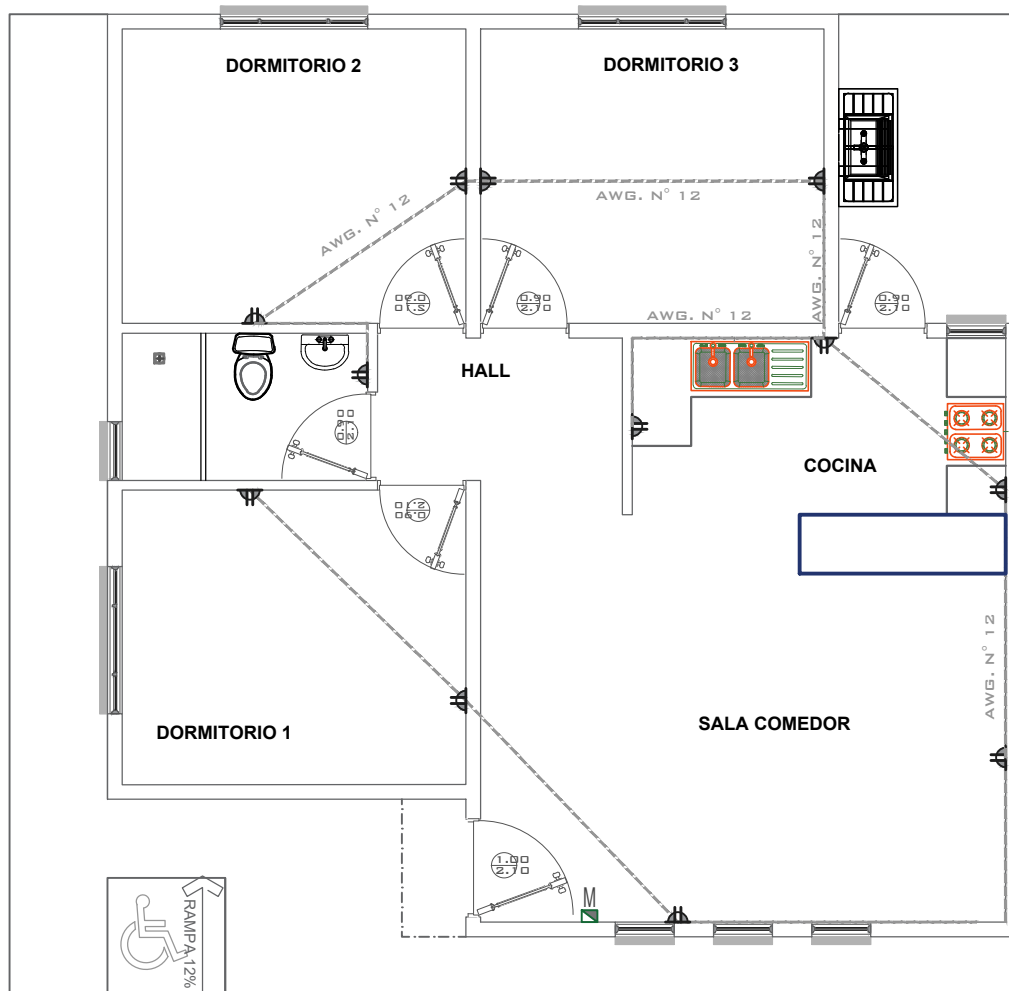

ESTADO PLURINACIONAL DE BOLIVIA

AEVIVIENDA AGENCIA ESTATAL DE VIVIENDA

SIMBOLOGIA Y REFERENCIAS

	TABLERO DE DISTRIBUCION
C1-C2-C3	CIRCUITOS
	CABLE N°12 TOMACORRIENTES
	ILUMINACION INCANDESCENTE
	INTERRUPTOR SIMPLE

VIVIENDA NUEVA AUTOCONSTRUCCION 2024 TIPOLOGIA 3

INSTALACION ELECTRICA

¡Construyendo nuevos sueños! AEV-ORU-0443

NOMBRE DEL PROYECTO	DISEÑO ARQUITECTONICO	REVISADO Y APROBADO	DEPARTAMENTAL ORURO	
PROYECTO DE VIVIENDA NUEVA AUTOCONSTRUCCION EN EL MUNICIPIO DE YUNGUYO DE LITORAL -FASE(I) 2024- ORURO			AREA	76.48 m²
			ESCALA	1:75
			FECHA:	MARZO 2024
			LAMINA	11 - 21
AGENCIA ESTATAL DE VIVIENDA - DEPARTAMENTO ORURO			GESTION - 2024