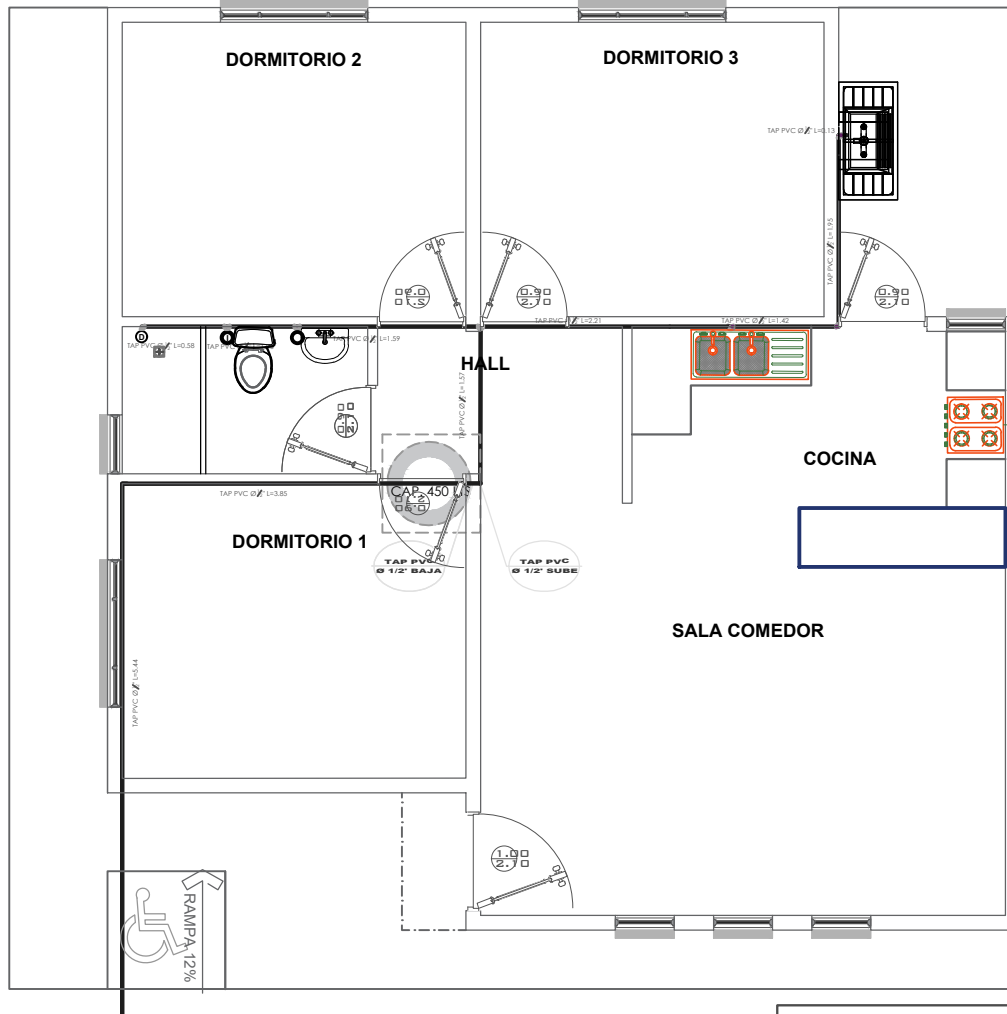

ESTADO PLURINACIONAL DE BOLIVIA

AGENCIA ESTATAL DE VIVIENDA

SIMBOLOGIA Y REFERENCIAS	
	DUCHA
	INODORO
	LAVAMANOS
	LAVAPLATOS
	MEDIDOR
	TUBERIA DE AGUA POTABLE
	LLAVE DE PASO

VIVIENDA NUEVA AUTOCONSTRUCCION 2024 TIPOLOGIA 3

INSTALACION AGUA POTABLE

¡Construyendo nuevos sueños!

AEV-ORU-0443

NOMBRE DEL PROYECTO	DISEÑO ARQUITECTONICO	REVISADO Y APROBADO	DEPARTAMENTAL ORURO	
PROYECTO DE VIVIENDA NUEVA AUTOCONSTRUCCION EN EL MUNICIPIO DE YUNGUYO DE LITORAL -FASE(I) 2024- ORURO			AREA	76.48 m²
			ESCALA	1:75
			FECHA: MARZO 2024	
			LAMINA	14 - 21
AGENCIA ESTATAL DE VIVIENDA - DEPARTAMENTO ORURO			GESTION - 2024