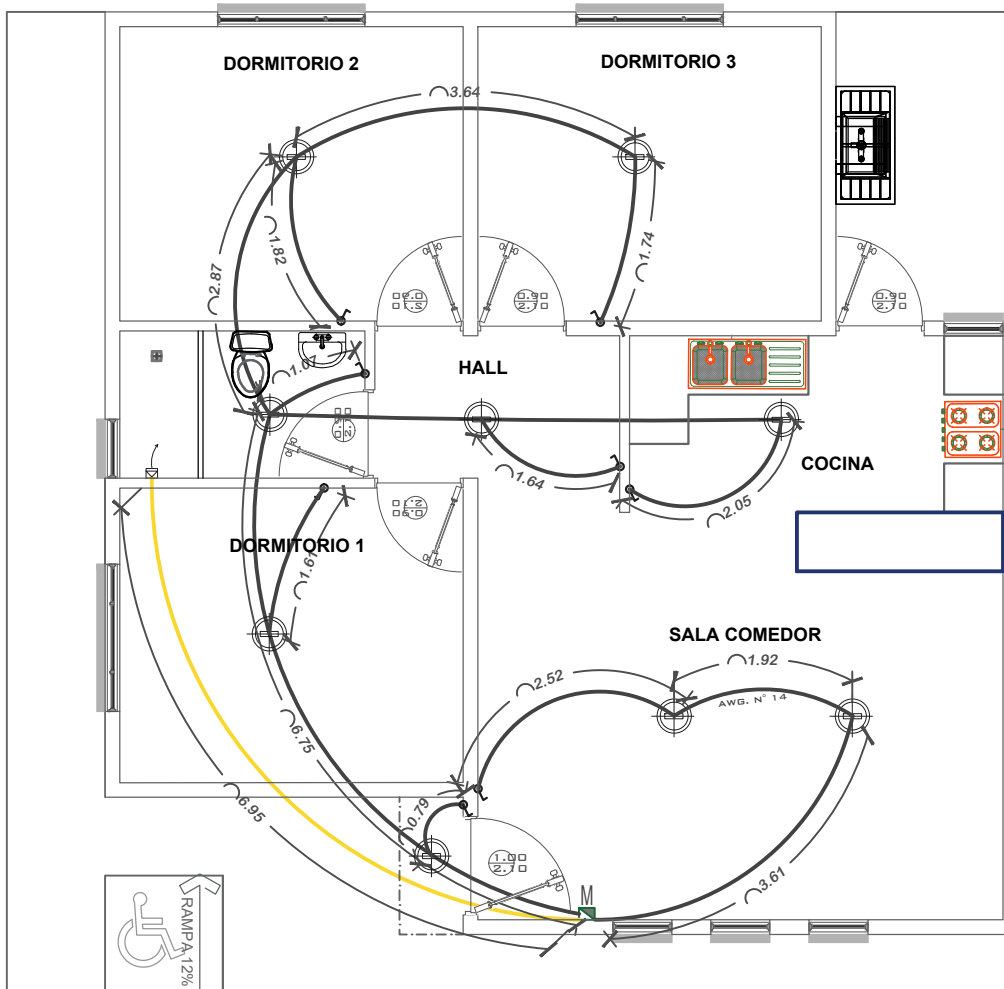

ESTADO PLURINACIONAL DE BOLIVIA

AEVIVIENDA AGENCIA ESTATAL DE VIVIENDA

SIMBOLOGIA Y REFERENCIAS

	TABLERO DE DISTRIBUCION
	C1-C2-C3 CIRCUITOS
	CABLE N° 12 TOMACORRIENTES
	ILUMINACION INCANDESCENTE SOBRETENIDA PAREDE/LANA
	INTERRUPTOR SIMPLE

VIVIENDA NUEVA AUTOCONSTRUCCION 2024 TIPOLOGIA 3

INSTALACION ELECTRICA

¡Construyendo nuevos sueños!

AEV-ORU-0443

NOMBRE DEL PROYECTO	DISEÑO ARQUITECTONICO	REVISADO Y APROBADO	DEPARTAMENTAL ORURO	
PROYECTO DE VIVIENDA NUEVA AUTOCONSTRUCCION EN EL MUNICIPIO DE YUNGUYO DE LITORAL -FASE(I) 2024- ORURO			AREA	76.48 m²
			ESCALA	1:75
			FECHA: MARZO 2024	
			LAMINA	10 - 21
AGENCIA ESTATAL DE VIVIENDA - DEPARTAMENTO ORURO			GESTION - 2024