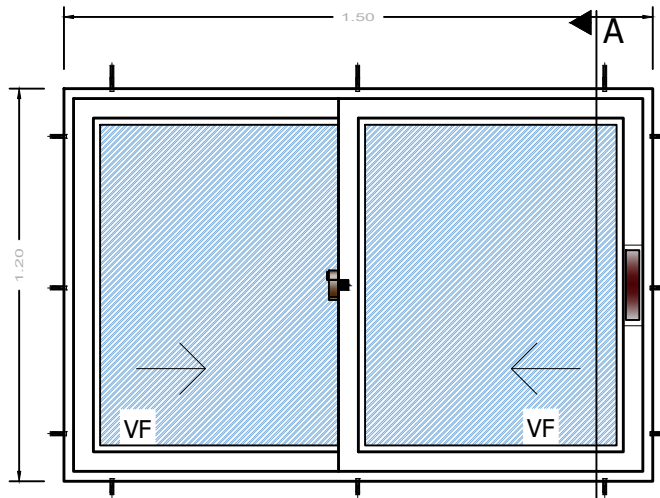

VIVIENDA NUEVA AUTOCONSTRUCCION 2024 TIPOLOGIA 3

ISOMETRICO AGUA POTABLE

¡Construyendo nuevos sueños!

AEV-ORU-0443

NOMBRE DEL PROYECTO	DISEÑO ARQUITECTONICO	REVISADO Y APROBADO	DEPARTAMENTAL ORURO	
PROYECTO DE VIVIENDA NUEVA AUTOCONSTRUCCION EN EL MUNICIPIO DE YUNGUYO DE LITORAL -FASE(I) 2024- ORURO			AREA	76.48 m ²
			ESCALA	1:75
			FECHA: MARZO 2024	
			LAMINA	15 - 21
AGENCIA ESTATAL DE VIVIENDA - DEPARTAMENTO ORURO			GESTION - 2024	

ELEVACION

SECCION A-A

PLANTA

VIVIENDA NUEVA AUTOCONSTRUCCION 2024 TIPOLOGIA 3

DETALLE: VENTANA DE ALUMINIO

NOMBRE DEL PROYECTO	DISEÑO ARQUITECTONICO	REVISADO Y APROBADO	DEPARTAMENTAL ORURO	
PROYECTO DE VIVIENDA NUEVA AUTOCONSTRUCCION EN EL MUNICIPIO DE YUNGUYO DE LITORAL -FASE(I) 2024- ORURO			AREA	76.48 m ²
			ESCALA	1:75
			FECHA: MARZO 2024	
			LAMINA	16 - 21