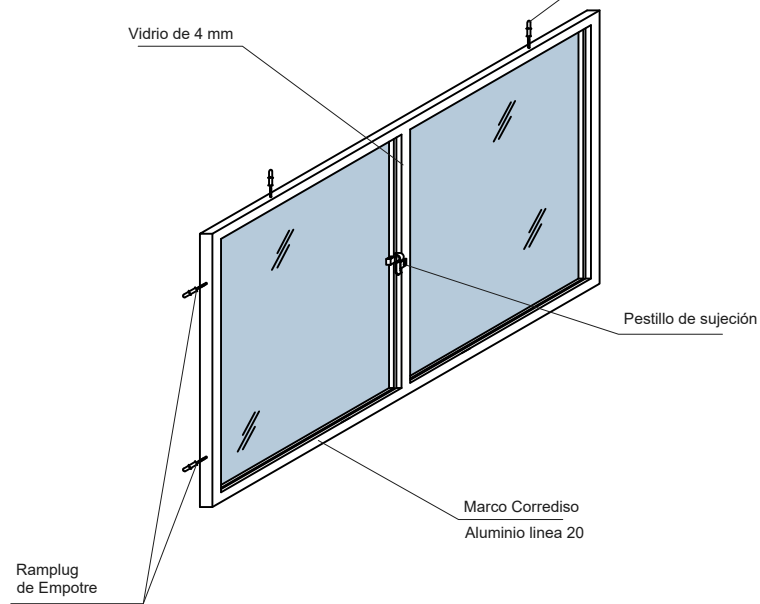

VIVIENDA NUEVA AUTOCONSTRUCCION 2024 TIPOLOGIA 3