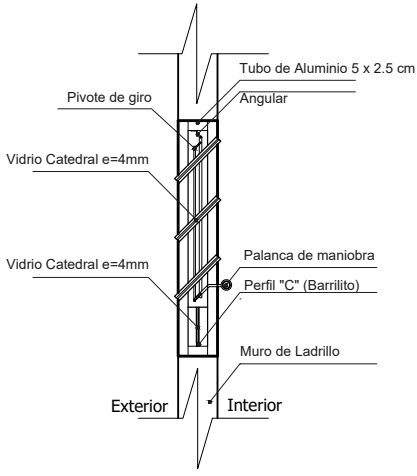

ELEVACION

SECCION A-A

PLANTA

VIVIENDA NUEVA AUTOCONSTRUCCION 2024 TIPOLOGIA 3

DETALLE: VENTANA DE ALUMINIO

NOMBRE DEL PROYECTO	DISEÑO ARQUITECTONICO	REVISADO Y APROBADO	DEPARTAMENTAL ORURO	
PROYECTO DE VIVIENDA NUEVA AUTOCONSTRUCCION EN EL MUNICIPIO DE YUNGUYO DE LITORAL -FASE(I) 2024- ORURO			AREA	76.48 m ²
			ESCALA	1:75
			FECHA: MARZO 2024	
			LAMINA	16 - 21