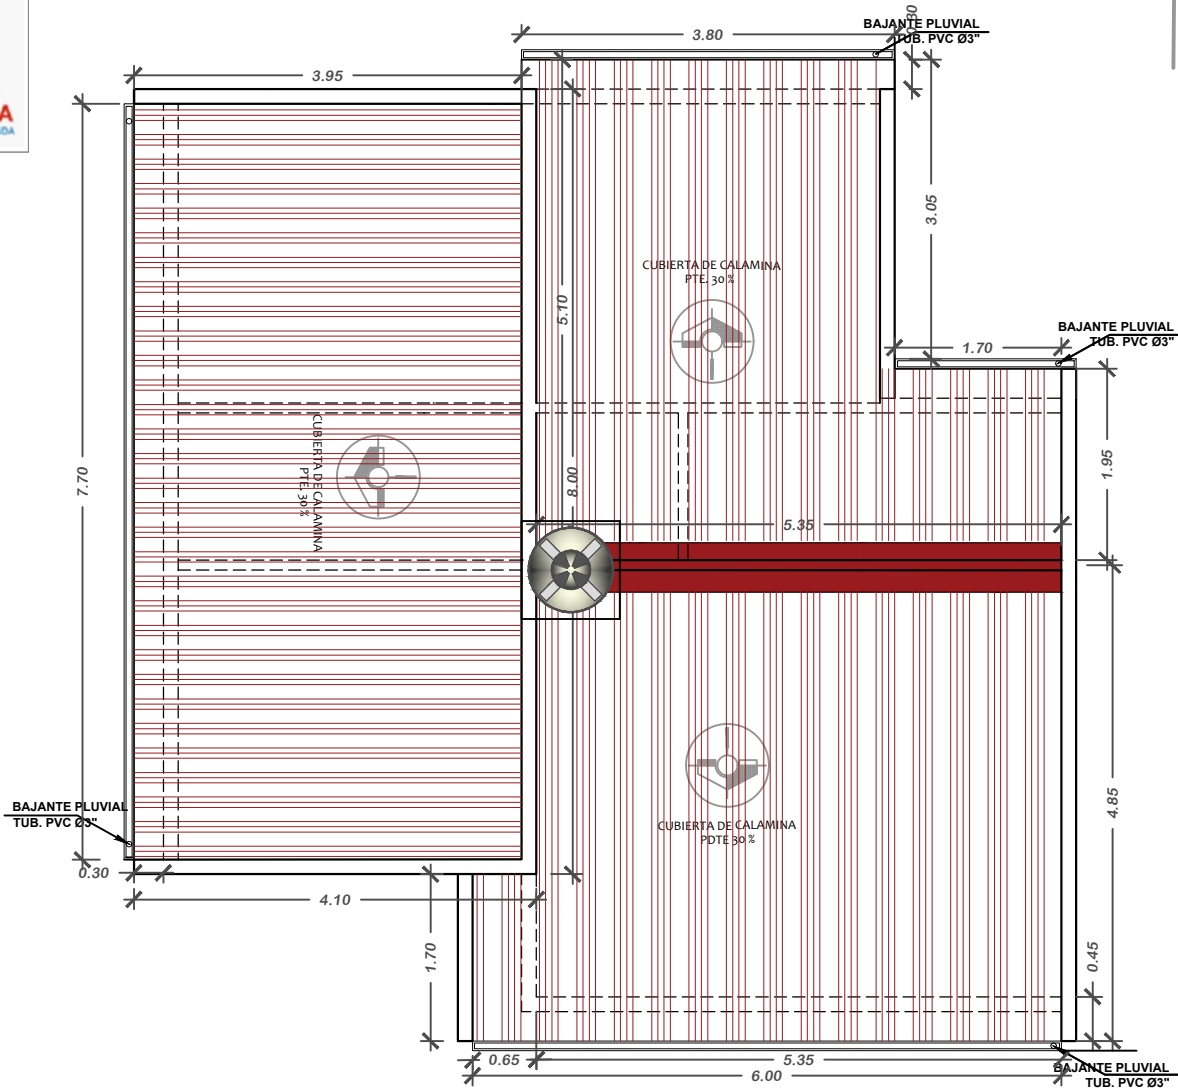

BOLIVIA

AEVIENDA
AGENCIA ESTATAL DE VIVIENDA

VIVIENDA NUEVA AUTOCONSTRUCCION 2024 TIPOLOGIA 3

PLANO DE CUBIERTAS

¡Construyendo
nuevos sueños!

AEV-ORU-0443

NOMBRE DEL PROYECTO	DISEÑO ARQUITECTONICO	REVISADO Y APROBADO	DEPARTAMENTAL ORURO	
PROYECTO DE VIVIENDA NUEVA AUTOCONSTRUCCION EN EL MUNICIPIO DE YUNGUYO DE LITORAL -FASE(I) 2024- ORURO			AREA	76.48 m²
			ESCALA	1:75
			FECHA:	MARZO 2024
			LAMINA	6 - 21
AGENCIA ESTATAL DE VIVIENDA - DEPARTAMENTO ORURO			GESTION - 2024