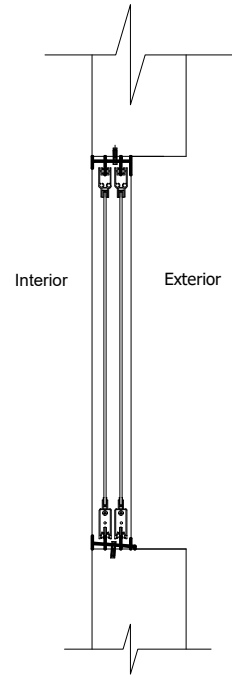

ELEVACION

SECCION A-A

PLANTA

VIVIENDA NUEVA AUTOCONSTRUCCION 2024 TIPOLOGIA 3

DETALLE: VENTANA DE ALUMINIO

NOMBRE DEL PROYECTO	DISEÑO ARQUITECTONICO	REVISADO Y APROBADO	DEPARTAMENTAL ORURO	
PROYECTO DE VIVIENDA NUEVA AUTOCONSTRUCCION EN EL MUNICIPIO DE YUNGUYO DE LITORAL -FASE(I) 2024- ORURO			AREA	76.48 m ²
			ESCALA	1:75
			FECHA: MARZO 2024	
			LAMINA	16 - 21