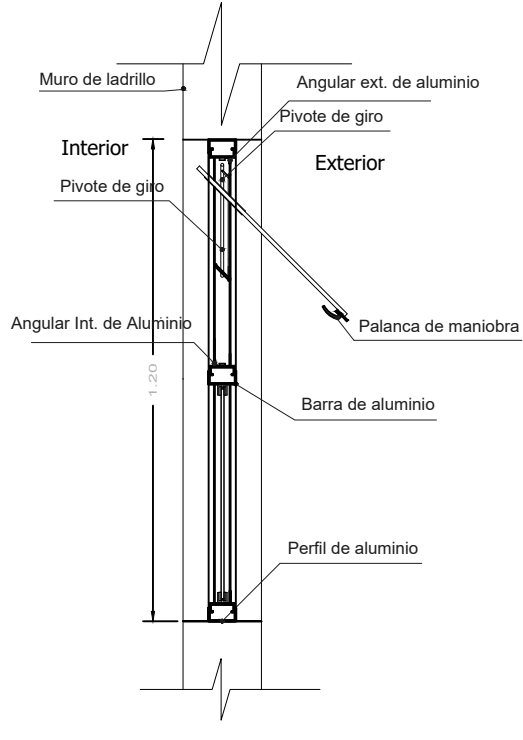

ELEVACION

SECCION A-A

PLANTA

VIVIENDA NUEVA AUTOCONSTRUCCION 2024 TIPOLOGIA 3

DETALLE: VENTANA DE ALUMINIO

NOMBRE DEL PROYECTO	DISEÑO ARQUITECTONICO	REVISADO Y APROBADO	DEPARTAMENTAL ORURO	
PROYECTO DE VIVIENDA NUEVA AUTOCONSTRUCCION EN EL MUNICIPIO DE YUNGUYO DE LITORAL -FASE(I) 2024- ORURO			AREA	76.48 m ²
			ESCALA	1:75
			FECHA: MARZO 2024	
			LAMINA	16 - 21