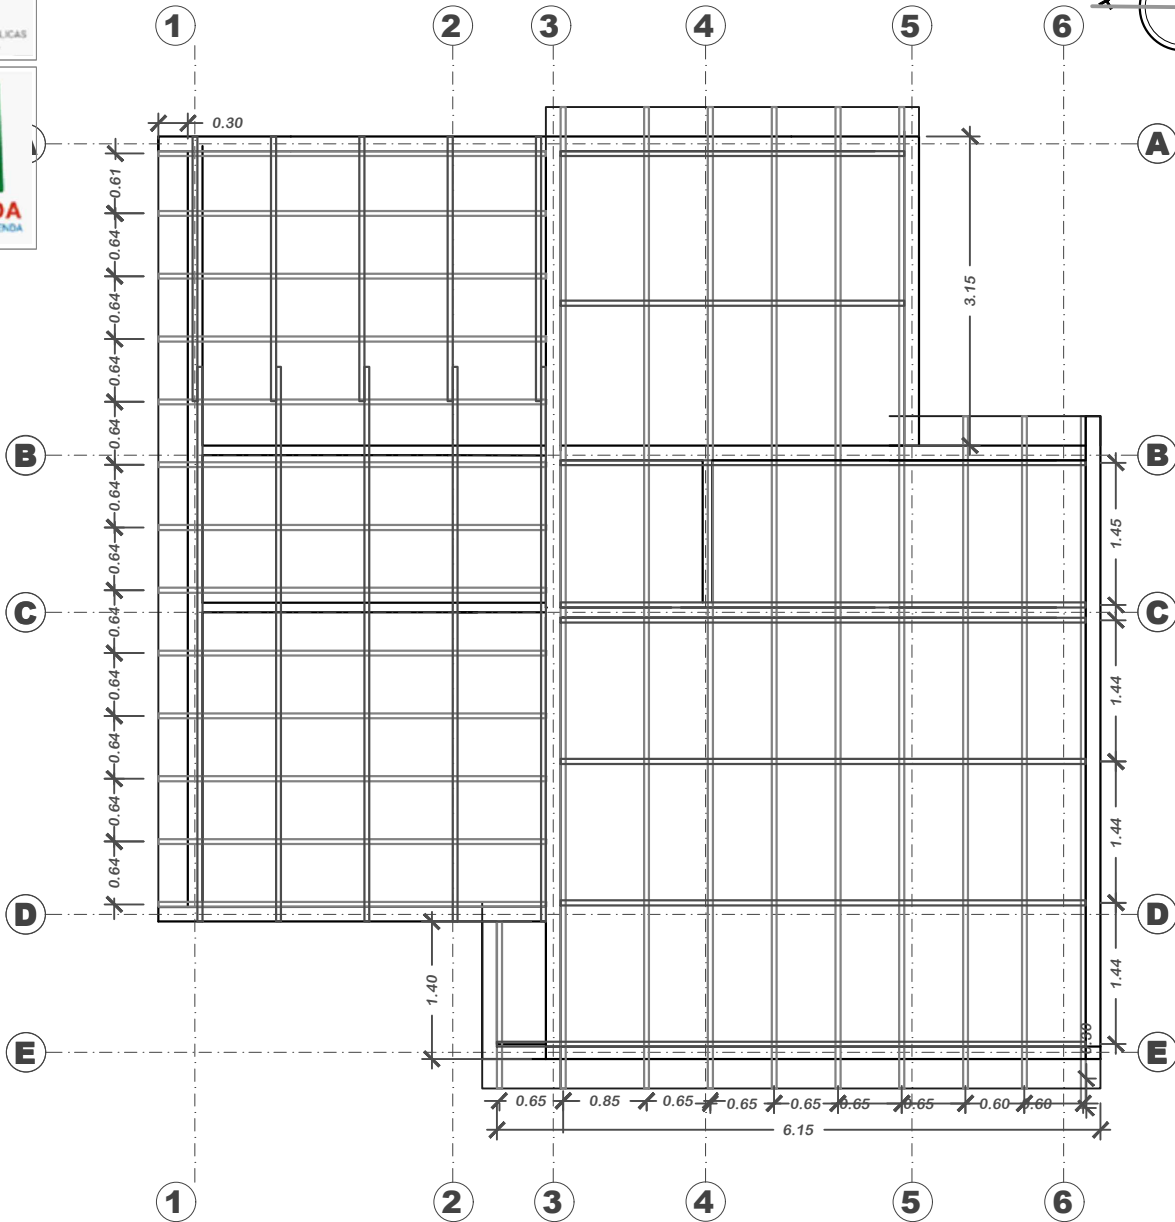

BOLIVIA

AEVIVIENDA
AGENCIA ESTATAL DE VIVIENDA

VIVIENDA NUEVA AUTOCONSTRUCCION 2024 TIPOLOGIA 3

PLANO MADERAMEN

¡Construyendo
nuevos sueños!

AEV-ORU-0443

NOMBRE DEL PROYECTO	DISEÑO ARQUITECTONICO	REVISADO Y APROBADO	DEPARTAMENTAL ORURO	
PROYECTO DE VIVIENDA NUEVA AUTOCONSTRUCCION EN EL MUNICIPIO DE YUNGUYO DE LITORAL -FASE(I) 2024- ORURO			AREA	76.48 m²
			ESCALA	1:75
			FECHA: MARZO 2024	
			LAMINA	5 - 21