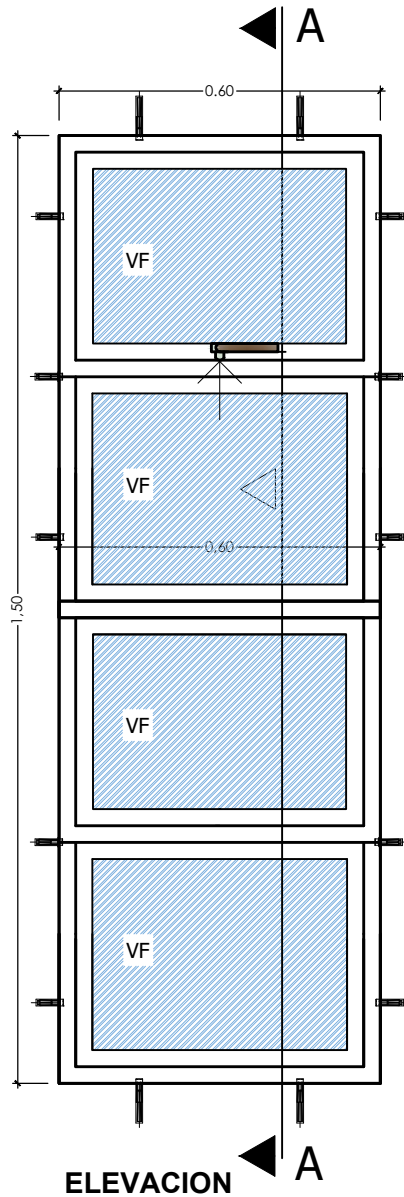

ESTADO PLURINACIONAL DE BOLIVIA

AEVIENDA AGENCIA ESTATAL DE VIVIENDA

VIVIENDA NUEVA AUTOCONSTRUCCION 2024 TIPOLOGIA 3

DETALLE: VENTANA DE ALUMINIO

¡Construyendo nuevos sueños!

AEV-ORU-0443

NOMBRE DEL PROYECTO	DISEÑO ARQUITECTONICO	REVISADO Y APROBADO	DEPARTAMENTAL ORURO	
PROYECTO DE VIVIENDA NUEVA AUTOCONSTRUCCION EN EL MUNICIPIO DE YUNGUYO DE LITORAL -FASE(I) 2024- ORURO			AREA	76.48 m²
			ESCALA	1:75
			FECHA: MARZO 2024	
			LAMINA	18 - 21
AGENCIA ESTATAL DE VIVIENDA - DEPARTAMENTO ORURO			GESTION - 2024