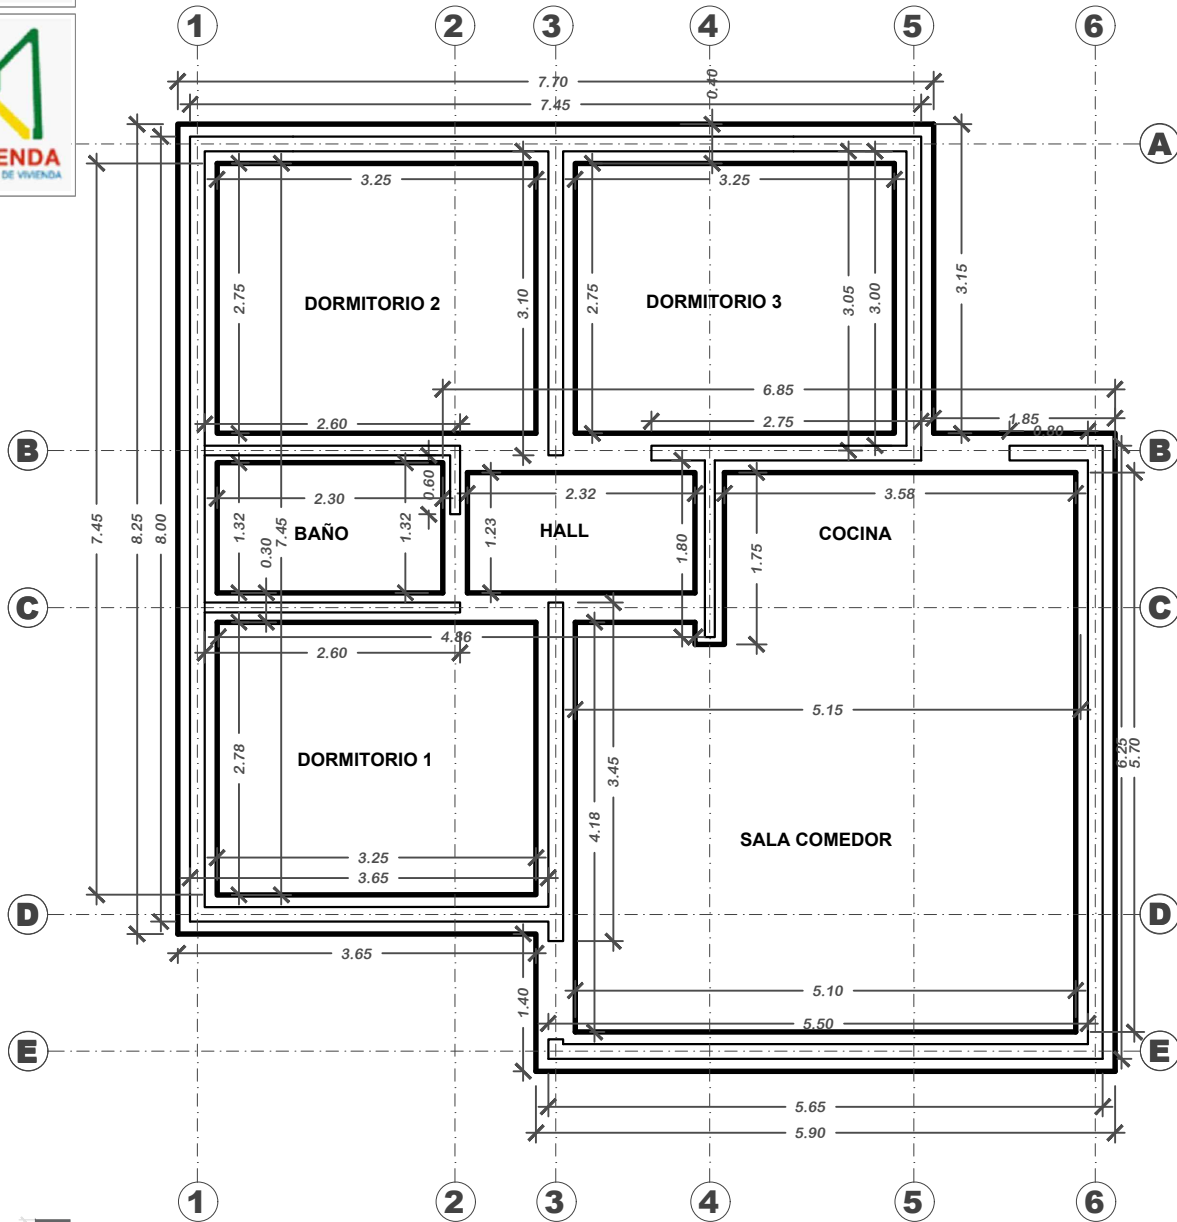

BOLIVIA

AEVIVIENDA
AGENCIA ESTATAL DE VIVIENDA

PLANO DE CIMIENTOS

¡Construyendo nuevos sueños!

AEV-ORU-0443

NOMBRE DEL PROYECTO	DISÑO ARQUITECTONICO	REVISADO Y APROBADO	DEPARTAMENTAL ORURO	
PROYECTO DE VIVIENDA NUEVA AUTOCONSTRUCCION EN EL MUNICIPIO DE YUNGUYO DE LITORAL -FASE(I) 2024- ORURO			AREA	76.48 m²
			ESCALA	1:75
			FECHA: MARZO 2024	
			LAMINA	1 - 21