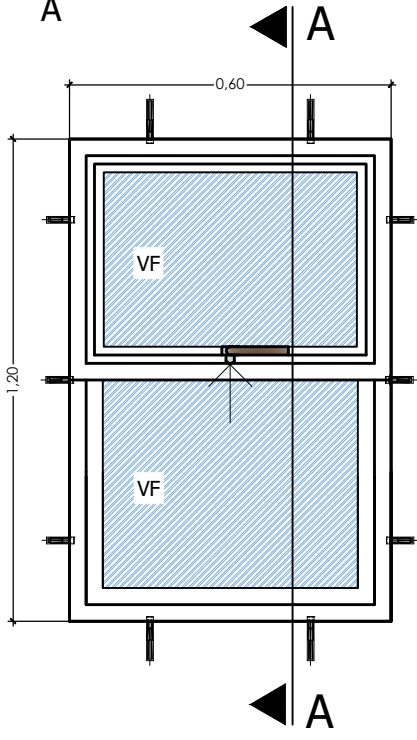

ELEVACION

SECCION A-A

PLANTA

VIVIENDA NUEVA AUTOCONSTRUCCION 2024 TIPOLOGIA 3

DETALLE: VENTANA DE ALUMINIO

NOMBRE DEL PROYECTO	DISEÑO ARQUITECTONICO	REVISADO Y APROBADO	DEPARTAMENTAL ORURO	
PROYECTO DE VIVIENDA NUEVA AUTOCONSTRUCCION EN EL MUNICIPIO DE YUNGUYO DE LITORAL -FASE(I) 2024- ORURO			AREA	76.48 m ²
			ESCALA	1:75
			FECHA: MARZO 2024	
			LAMINA	16 - 21