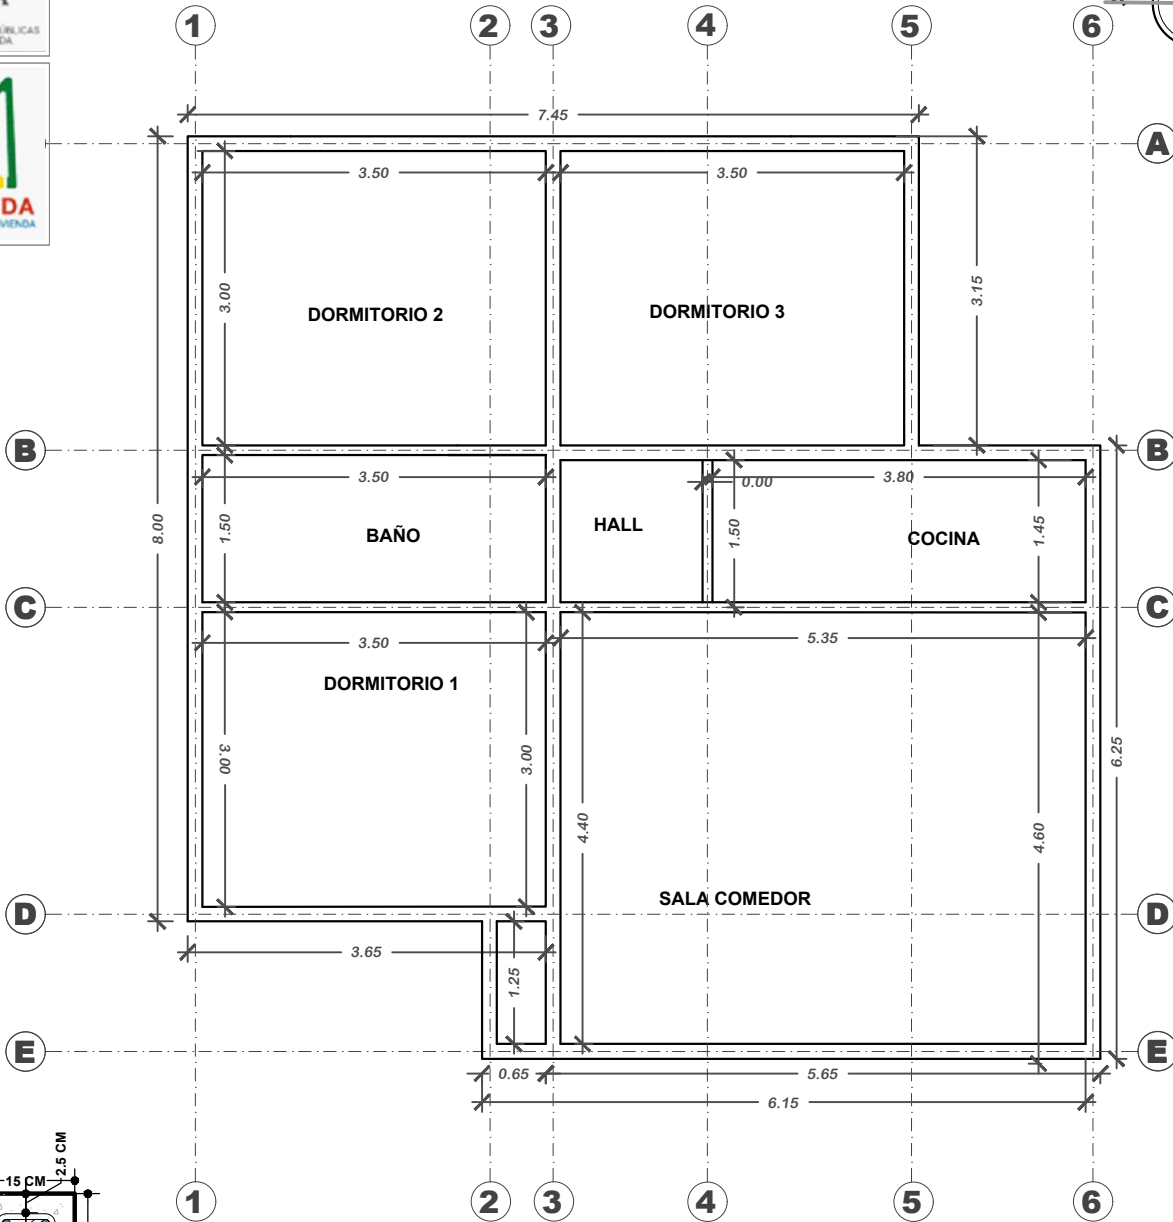

ESTADO PLURINACIONAL DE
BOLIVIA
MINISTERIO DE OBRAS PÚBLICAS
SERVICIOS Y VIVIENDA

AEVIVIENDA
AGENCIA ESTATAL DE VIVIENDA