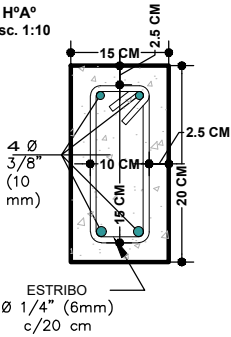

SECCION VIGA
H²A⁰
Esc. 1:10

VIVIENDA NUEVA AUTOCONSTRUCCION 2024 TIPOLOGIA 3