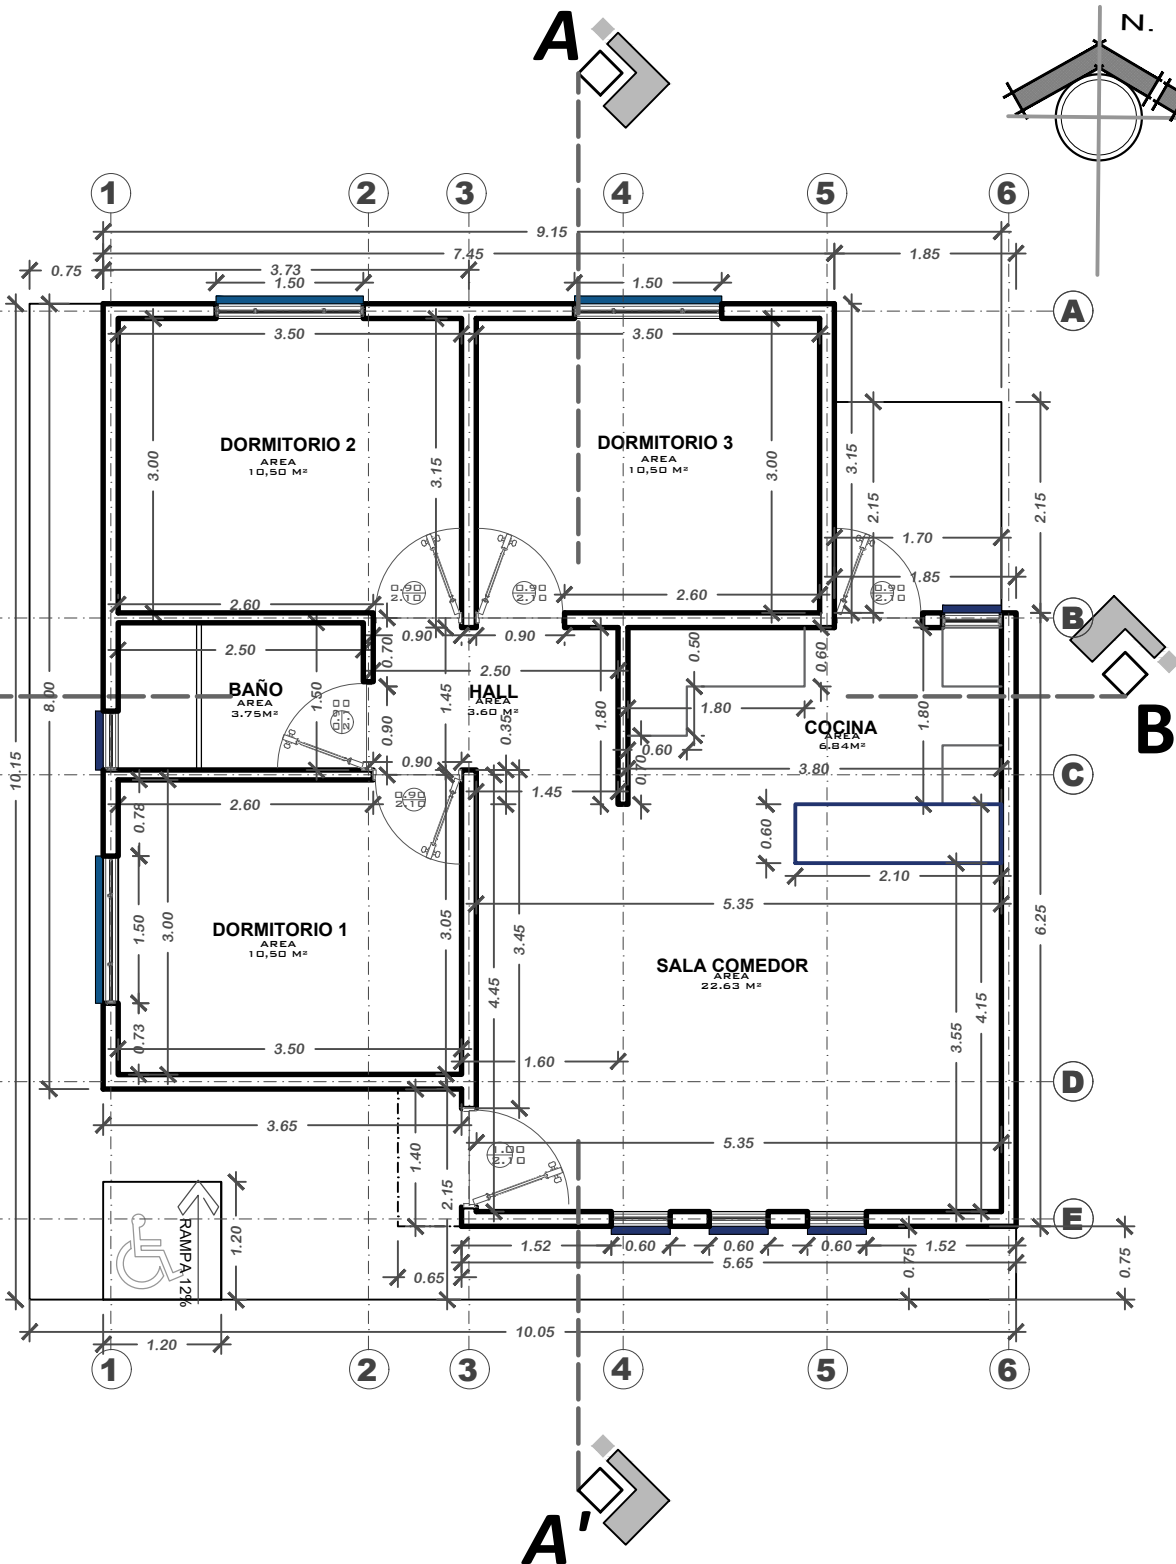

BOLIVIA

MINISTERIO DE OBRAS PÚBLICAS
SERVICIOS Y VIVIENDA

AEVIVIENDA
AGENCIA ESTATAL DE VIVIENDA

PLANO DE CIMIENTOS

¡Construyendo nuevos sueños!

AEV-ORU-0443

NOMBRE DEL PROYECTO	DISÑO ARQUITECTONICO	REVISADO Y APROBADO	DEPARTAMENTAL ORURO	
PROYECTO DE VIVIENDA NUEVA AUTOCONSTRUCCION EN EL MUNICIPIO DE YUNGUYO DE LITORAL -FASE(I) 2024- ORURO			AREA	76.48 m ²
			ESCALA	1:75
			FECHA: MARZO 2024	
			LAMINA	1 - 21