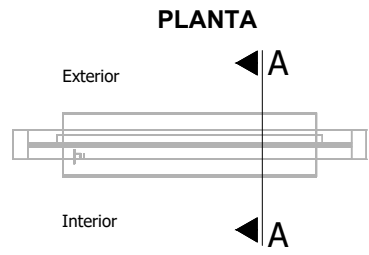

ELEVACION

SECCION A-A

PLANTA

VIVIENDA NUEVA AUTOCONSTRUCCION 2024 TIPOLOGIA 3

DETALLE: VENTANA DE ALUMINIO

NOMBRE DEL PROYECTO	DISEÑO ARQUITECTONICO	REVISADO Y APROBADO	DEPARTAMENTAL ORURO	
PROYECTO DE VIVIENDA NUEVA AUTOCONSTRUCCION EN EL MUNICIPIO DE YUNGUYO DE LITORAL -FASE(I) 2024- ORURO			AREA	76.48 m ²
			ESCALA	1:75
			FECHA: MARZO 2024	
			LAMINA	16 - 21