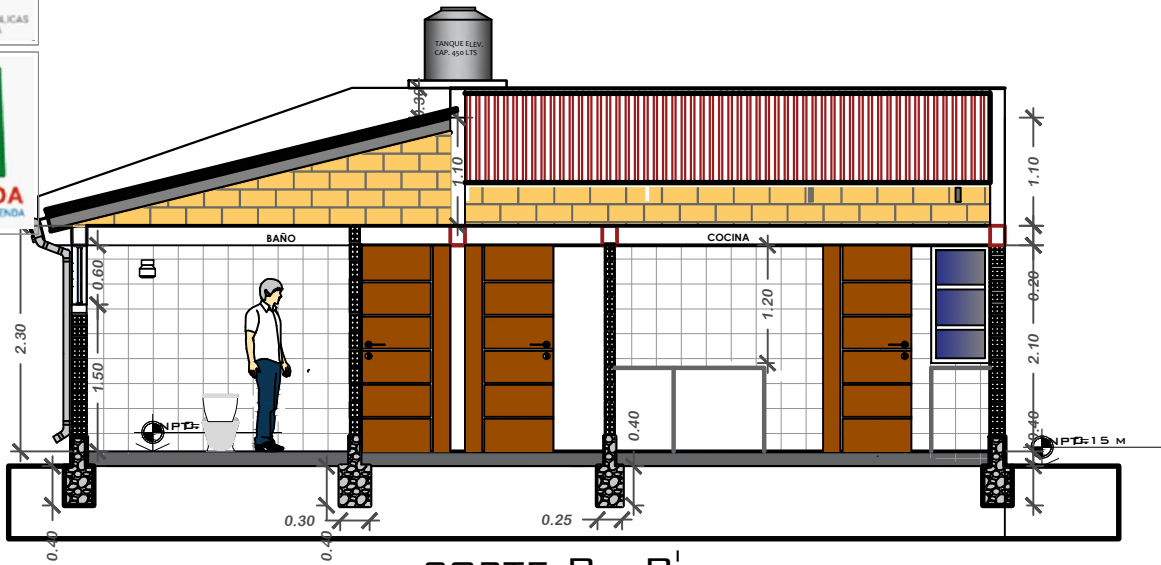

BOLIVIA

AEVIENDA
AGENCIA ESTATAL DE VIVIENDA

CORTE B - B'