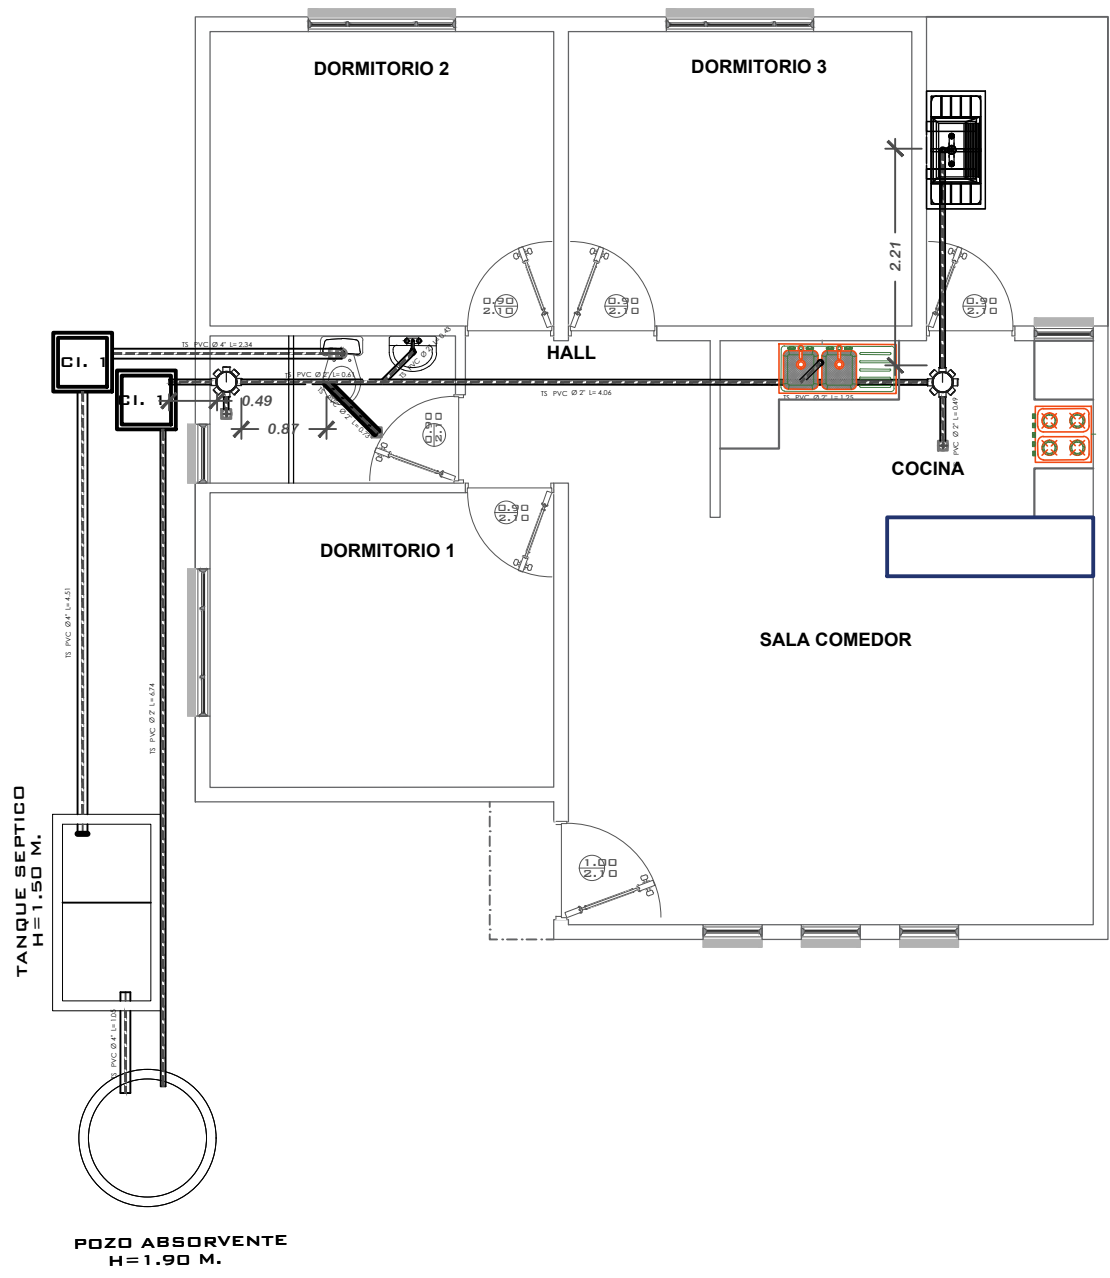

VIVIENDA NUEVA AUTOCONSTRUCCION 2024 TIPOLOGIA 3

INSTALACION ELECTRICA

¡Construyendo nuevos sueños! AEV-ORU-0443

NOMBRE DEL PROYECTO	DISEÑO ARQUITECTONICO	REVISADO Y APROBADO	DEPARTAMENTAL ORURO	
PROYECTO DE VIVIENDA NUEVA AUTOCONSTRUCCION EN EL MUNICIPIO DE YUNGUYO DE LITORAL -FASE(I) 2024- ORURO			AREA	76.48 m ²
			ESCALA	1:75
			FECHA:	MARZO 2024
			LAMINA	11 - 21
AGENCIA ESTATAL DE VIVIENDA - DEPARTAMENTO ORURO			GESTION - 2024	