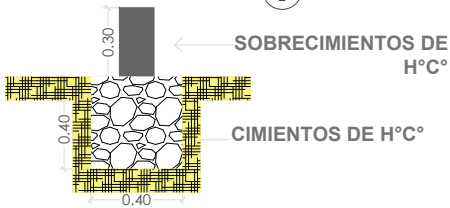

BOLIVIA

AEVIVIENDA
AGENCIA ESTATAL DE VIVIENDA

PLANO DE CIMIENTOS

¡Construyendo nuevos sueños!

AEV-ORU-0443

NOMBRE DEL PROYECTO	DISÑO ARQUITECTONICO	REVISADO Y APROBADO	DEPARTAMENTAL ORURO	
PROYECTO DE VIVIENDA NUEVA AUTOCONSTRUCCION EN EL MUNICIPIO DE YUNGUYO DE LITORAL -FASE(I) 2024- ORURO			AREA	76.48 m²
			ESCALA	1:75
			FECHA: MARZO 2024	
			LAMINA	1 - 21